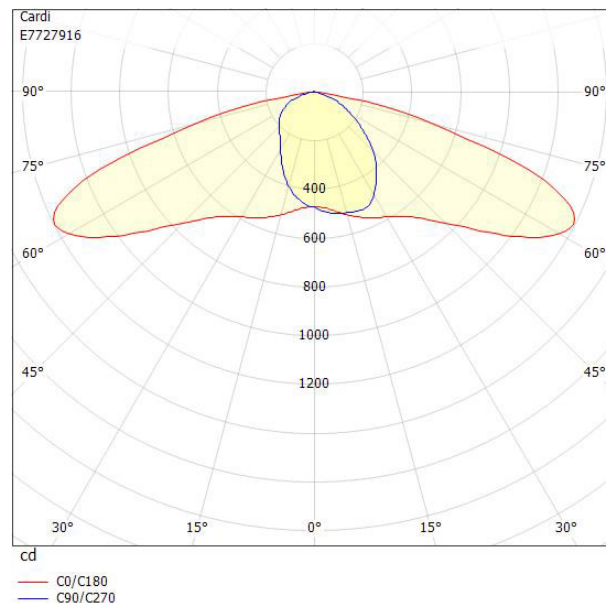

Ljusfördelningskurva