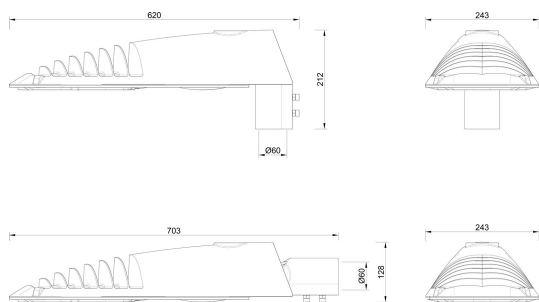

Mått ritning