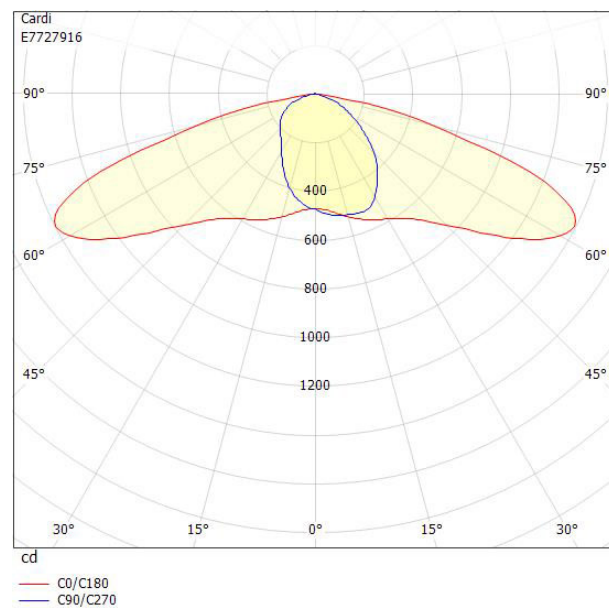

Ljusfördelningskurva