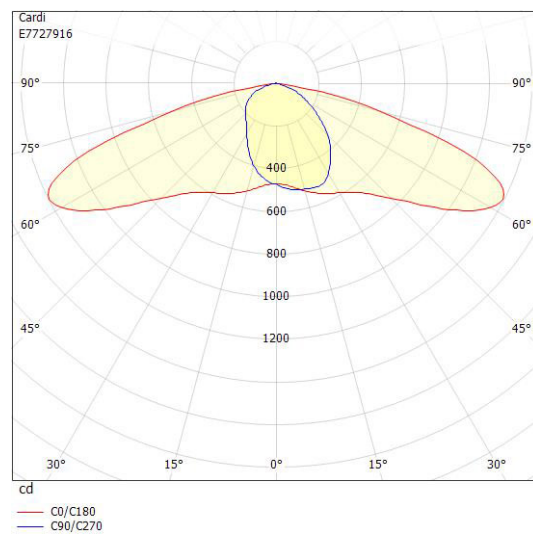

Ljusfördelningskurva