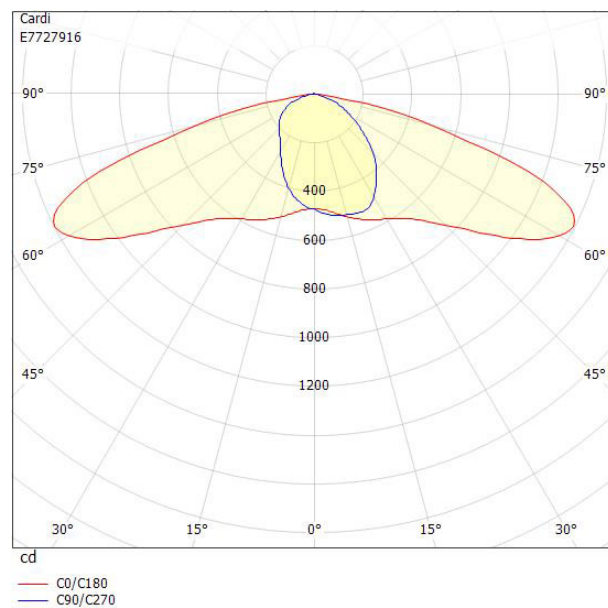

Ljusfördelningskurva