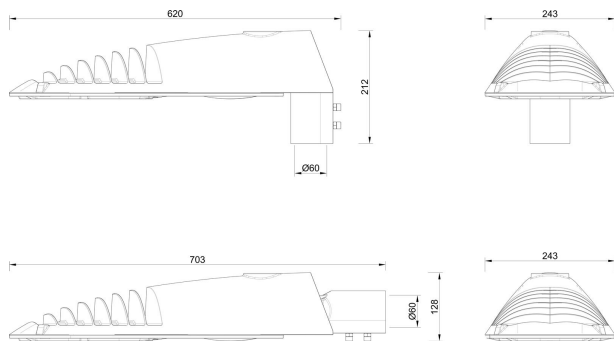

Måttritning