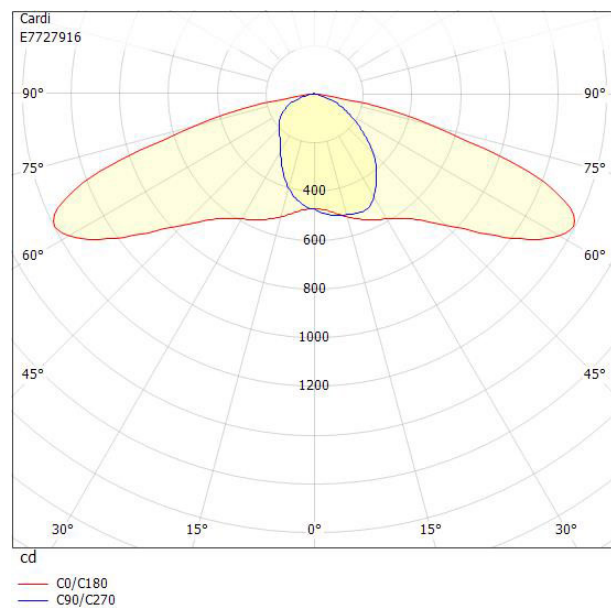

Ljusfördelningskurva