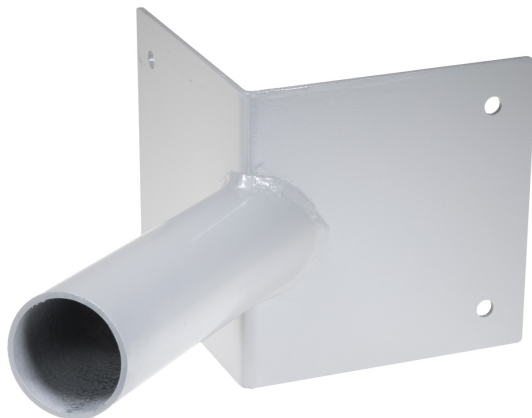

HÖRNFÄSTE 60MM

E7727912

Hörnfäste med 200 mm rör Ø 60 mm i 5° lutning. 10 mm infästningshål. Fungerar med utanpåliggande kabel och via rörutlopp.

Färg

Grå

Material

Stål

Måttritning