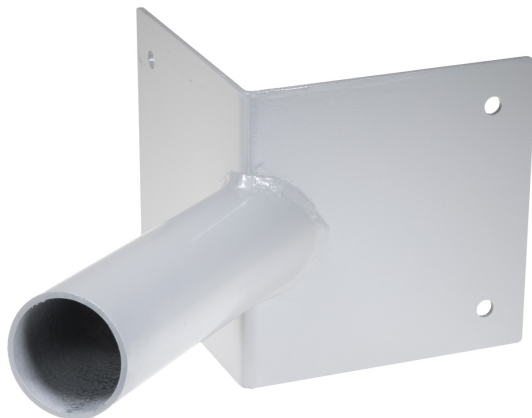

# HÖRNFÄSTE SA150C

E7727912

Hörnfäste med 200 mm rör Ø 60 mm i 5° lutning. 10 mm infästningshål. Fungerar med utanpåliggande kabel och via rörutlopp.

Färg

Grå

Material

Stål