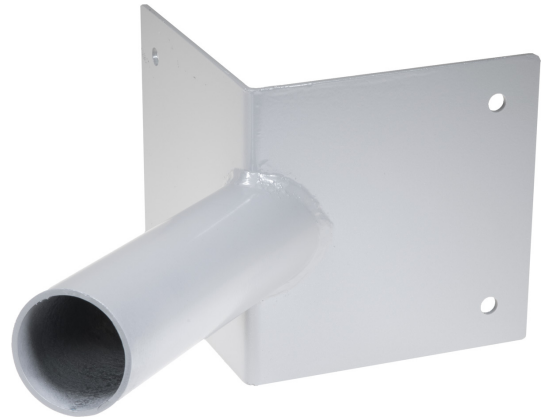

HÖRNFÄSTE Ø60 ALUGRÅ

E7727912

Hörnfäste med 200 mm rör Ø 60 mm i 5° lutning. 10 mm infästningshål. Fungerar med utanpåliggande kabel och via rörutlopp. RAL9006.

Färg	Aluminium	Tillbehör	Ja
Material	Stål		