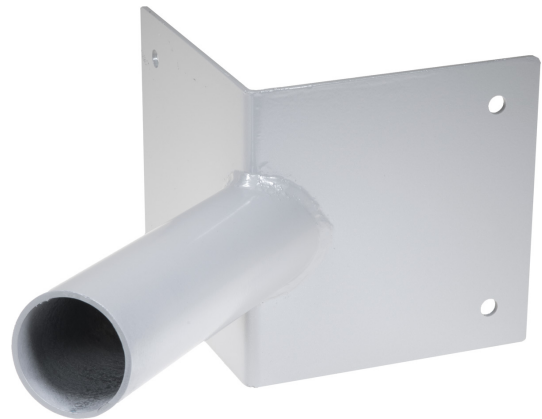

# HÖRNFÄSTE 60MM

E7727912

Hörfäste med 200 mm rör  $\varnothing$  60 mm i 5° lutning. 10 mm infästningshål. Fungerar med utanpåliggande kabel och via rörutlopp.

Färg	Grå
Material	Stål