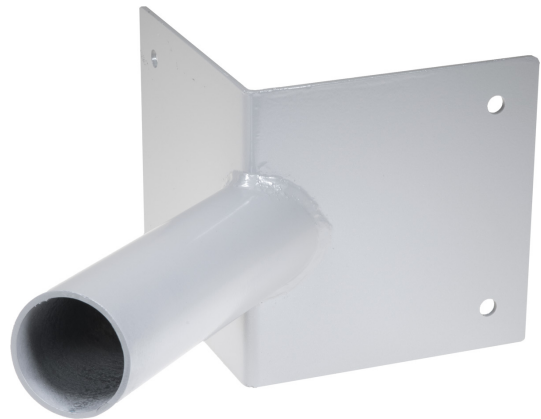

HÖRNFÄSTE Ø60 ALUGRÅ

E7727912

Hörnfäste med 200 mm rör Ø 60 mm i 5° lutning. 10 mm infästningshål. Fungerar med utanpåliggande kabel och via rörutlopp. RAL9006.

Färg	Aluminium	Tillbehör	Ja
Material	Stål		