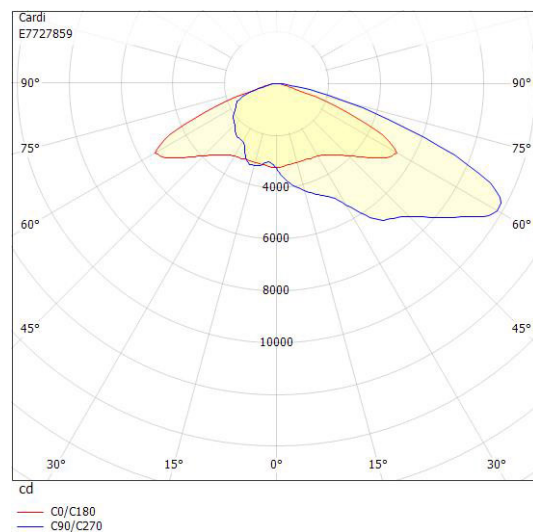

Ljusfördelningskurva