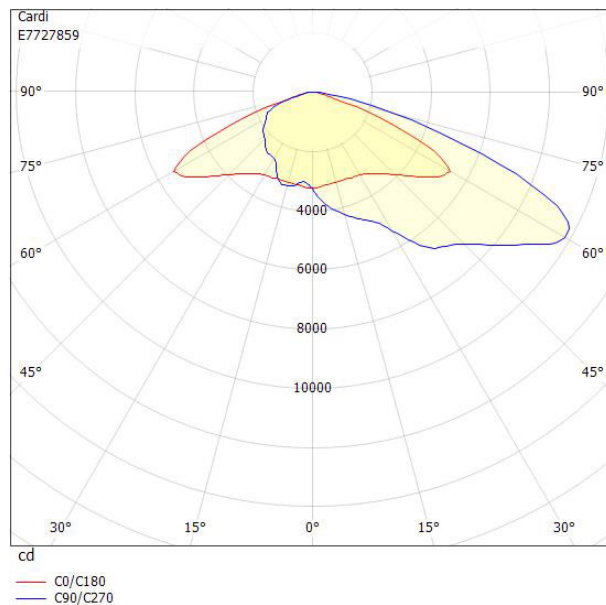

Ljustekniska data		Dimensioner (forts)	
Armaturljusflöde	22000 lm	Längd	770 mm
Färgbeständighet (McAdam ellipse)	SDCM3	Vindyta	0.02 m ²
Färgtemperatur	4000 K	Kapslingsklass (IP)	IP66
Färgåtergivningindex (CRI)	70-79	Skyddsklass	II
Justerbar optik	Nej	Slagtålighet (IK)	IK09
Ljusfärg	Vit	Styrning	Ej dimbar
Ljuskälla	LED utbytbar	Typ av anslutning för sensor/kommunikationsmodul	Utan sockel
Nominell livstid L100/B50 vid 25 °C	100000 h	Utbytbar drivdon	Ja
Elektriska data		Anslutningstyp	Fri ände
Antal don MCB B10A	1	Antal poler	2
Antal don MCB B16A	2	Kabellängd	18 m
Antal don MCB C10A	2	Kapslingsfärg	Aluminium
Antal don MCB C16A	4	Ledararea.	1.5 mm ²
Driftdon	LED-drivdon konstantström	Lämplig för stolptoppsdiameter	60 mm
Drivdon ingår	Ja	Material kapsling	Aluminium
Effekt max	200 W	Material kupa	Glas, transparent
Effekt medel	184 W	Med anslutningskabel	Ja
Effekt min.	170 W	Med ljuskälla	Ja
Konstant ljusflöde (CLO)	Ja	Monteringsmetod	Stolptopp/stolparm
Ljusutbyte	129 lm/W	RAL-nummer	9006
Max. systemeffekt	200 W	Typ av kabeldragning	Avslutning
Märkspänning från/till	220...240 V	Vikt	8,4 kg
Spänningstyp	AC	Ytskydd/Behandling	Med pulverlack Belysning från Elektroskandia

Dimensioner

Bredd 330 mm

Måttritning

Ljusfördelningskurva

Tillbehör/reservdelar

Artnr	Benämning	Material	Färg	Ytskydd/Behandling	Med fotplatta	Vikt
E7727306	ADAPTER 48-60 MM					
E7727911	ADAPTER 45GR-5GR	Stål				
E7727912	HÖRFÄSTE 60MM	Stål	Grå			
E7771076	RÖRARM Ø60 FÖRZ. 200MM 0GR	Stål	Zink	Förzinkad	Ja	1.32 kg
E7771084	RÖRARM Ø60, 200MM, 5 GRADER	Stål	Zink			
E7771115	RÖRARM 48/1500MM 10GR	Stål	Zink			
E7771814	RÖRARM Ø60 ALUGRÅ 200MM 0GR	Stål	Grå	Lackerad	Ja	1.32 kg