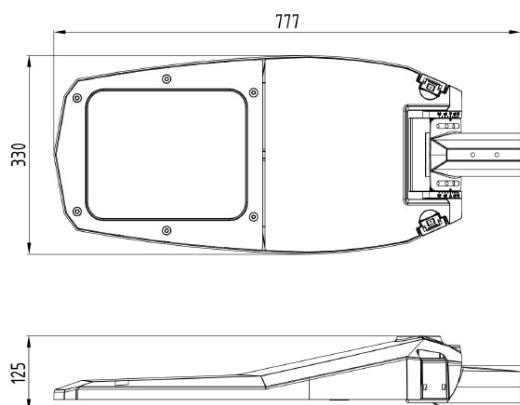

Måttitning