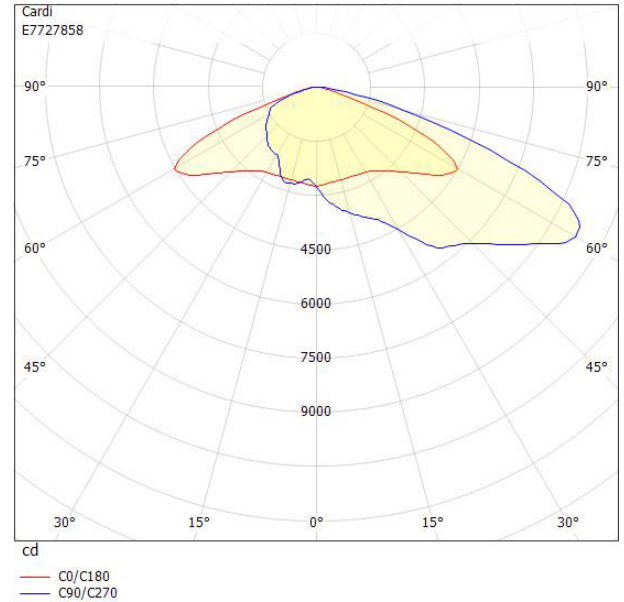

Ljusfördelningskurva

Tillbehör/reservdelar

Artnr	Benämning	Material	Färg	Ytskydd/Behandling	Med fotplatta	Vikt
E7727306	ADAPTER 48-60 MM					
E7727911	ADAPTER 45GR-5GR	Stål				
E7727912	HÖRNFÄSTE 60MM	Stål	Grå			
E7771076	RÖRARM Ø60 FÖRZ. 200MM 0GR	Stål	Zink	Förzinkad	Ja	1.32 kg
E7771084	RÖRARM Ø60, 200MM, 5 GRADER	Stål	Zink			
E7771115	RÖRARM 48/1500MM 10GR	Stål	Zink			
E7771814	RÖRARM Ø60 ALUGRÅ 200MM 0GR	Stål	Grå	Lackerad	Ja	1.32 kg