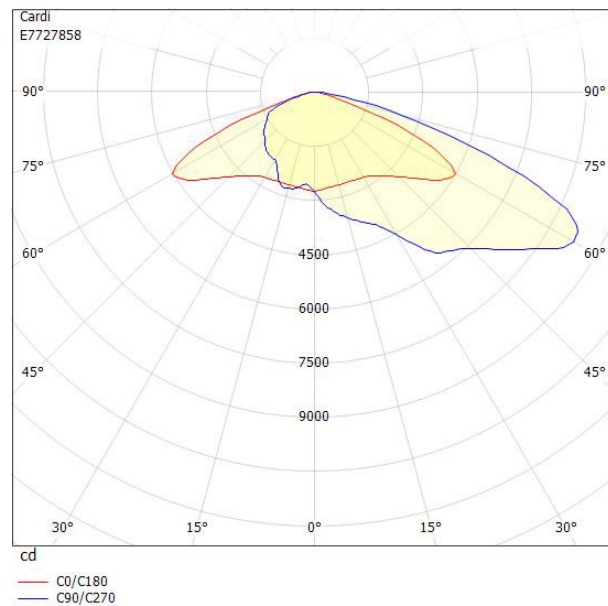

Ljusfördelningskurva