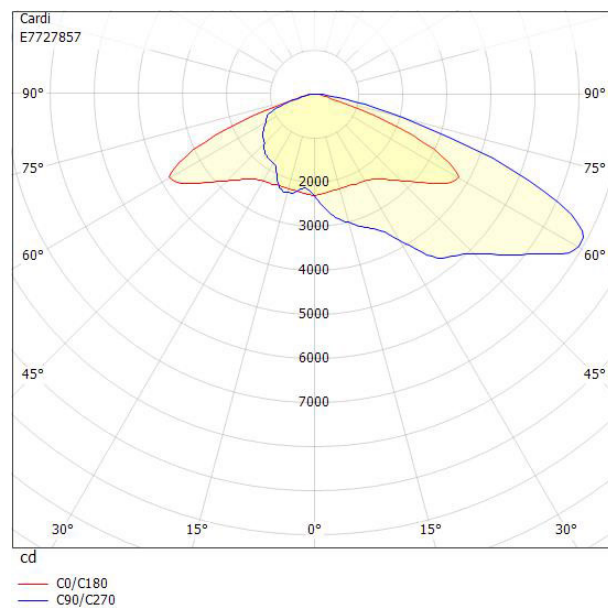

Dimensioner

Bredd	330 mm
Höjd/djup	130 mm
Längd	770 mm
Vindyta	0.05 m ²

Bakkantsdimring	Nej
Brandskydd "D"	Nej
Dimmer med tryckknapp	Nej
Dimmerfunktion saknas	Ja
Framkantsdimring	Nej
Integrerad dimning	Nej
Kapslingsklass (IP)	IP66
Med trådlös styrning	Nej
Programmerbar dimning	Nej
Skyddsklass	II
Slagtålighet (IK)	IK09
Typ av anslutning för sensor/kommunikationsmodul	Ingen
Antal poler	2
Kabellängd	15 m
Kapslingsfärg	Aluminium
Ledararea.	1.5 mm ²
Lämplig för stolptoppsdiameter	60 mm
Material kapsling	Aluminium
Material kupa	Glas, transparent
Med anslutningskabel	Ja
Med ljuskälla	Ja
Monteringsmetod	Stolptopp/stolparm
RAL-nummer	9006
Typ av kabeldragning	Avslutning
Vikt	8.4 kg
Ytskydd/Behandling	Med pulverlack

Måttitning

Ljusfördelningskurva

Tillbehör/reservdelar

Artnr	Benämning	Material	Färg	Ytskydd/Behandling	Med fotplatta	Vikt
E7727306	ADAPTER 48-60 MM					
E7727911	ADAPTER 45GR-5GR	Stål				
E7727912	HÖRNFÄSTE 60MM	Stål	Grå			
E7771076	RÖRARM Ø60 FÖRZ. 200MM 0GR	Stål	Zink	Förzinkad	Ja	1.32 kg
E7771084	RÖRARM Ø60, 200MM, 5 GRADER	Stål	Zink			
E7771115	RÖRARM 48/1500MM 10GR	Stål	Zink			
E7771814	RÖRARM Ø60 ALUGRÅ 200MM 0GR	Stål	Grå	Lackerad	Ja	1.32 kg