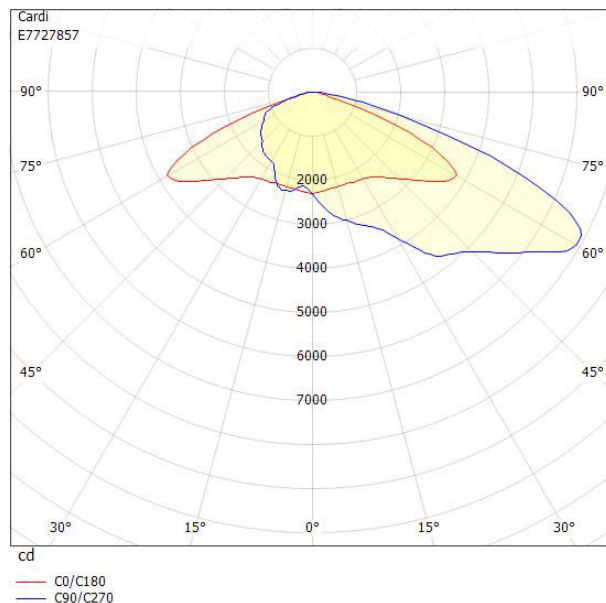

Ljusfördelningskurva

Tillbehör/reservdelar

Artnr	Benämning	Material	Färg	Ytskydd/Behandling	Med fotplatta	Vikt
E7727306	ADAPTER 48-60 MM					
E7727911	ADAPTER 45GR-5GR	Stål				
E7727912	HÖRNFÄSTE 60MM	Stål	Grå			
E7771076	RÖRARM Ø60 FÖRZ. 200MM 0GR	Stål	Zink	Förzinkad	Ja	1.32 kg
E7771084	RÖRARM Ø60, 200MM, 5 GRADER	Stål	Zink			
E7771115	RÖRARM 48/1500MM 10GR	Stål	Zink			
E7771814	RÖRARM Ø60 ALUGRÅ 200MM 0GR	Stål	Grå	Lackerad	Ja	1.32 kg