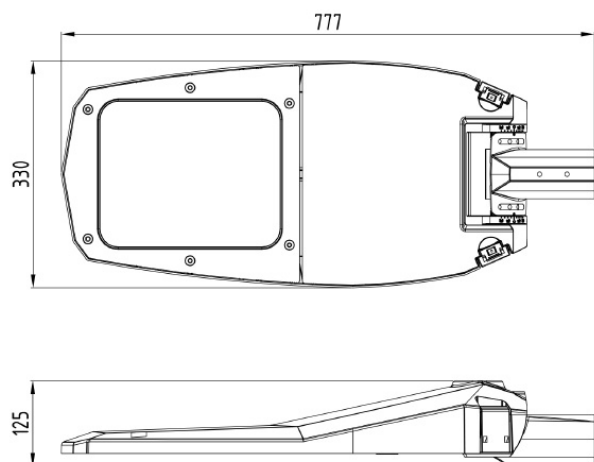

Måttitning