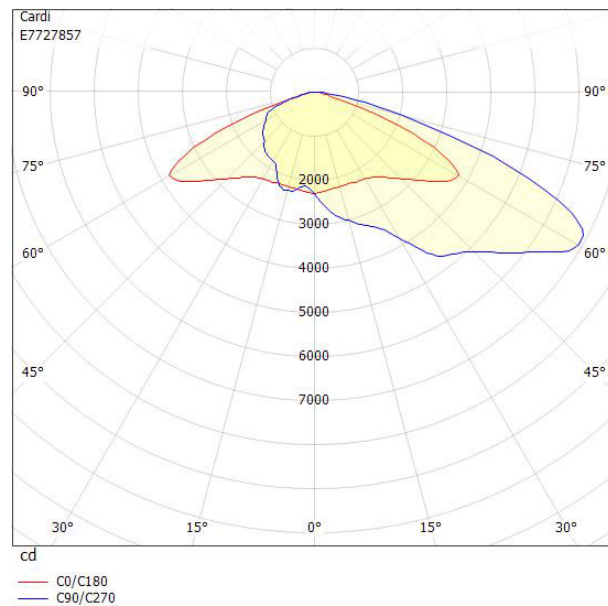

Ljusfördelningskurva