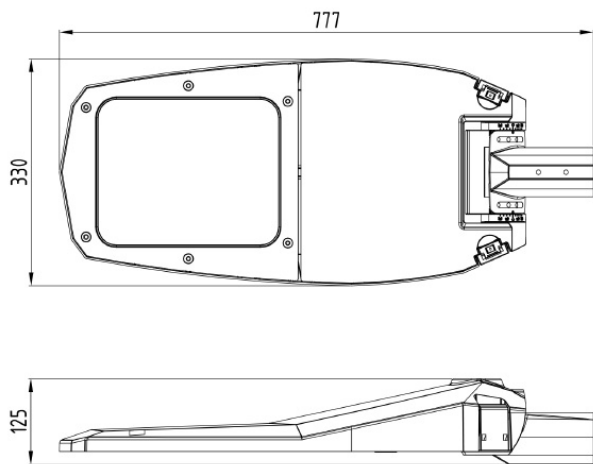

Måttritning