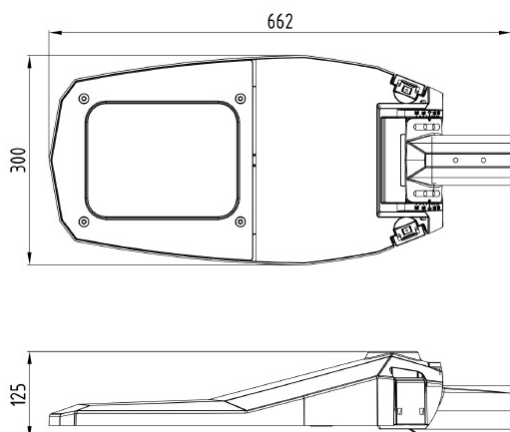

Måttitning