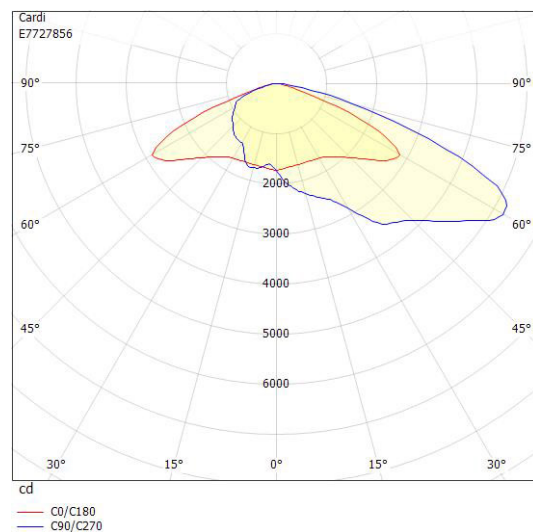

Ljusfördelningskurva