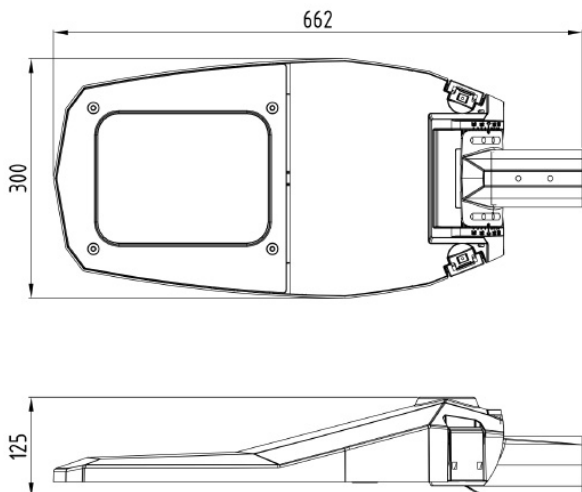

Måttritning