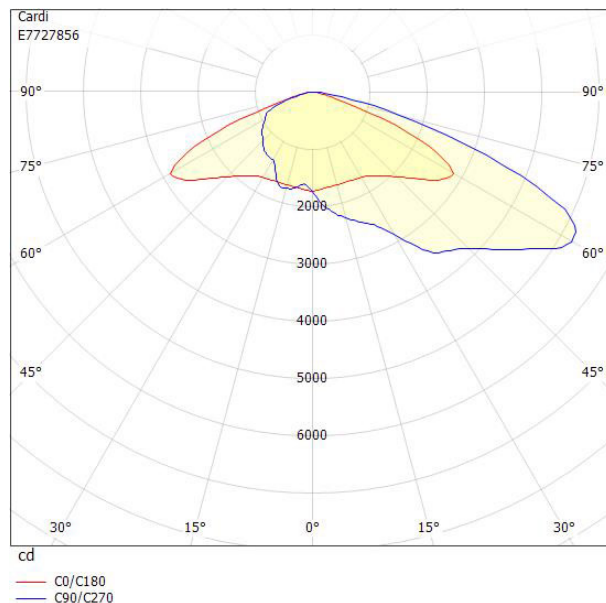

Ljustekniska data		Dimensioner (forts)	
Armaturljusflöde	11700 lm	Längd	665 mm
Färgbeständighet (McAdam ellipse)	SDCM3	Vindyta	0.02 m ²
Färgtemperatur	4000 K	Kapslingsklass (IP)	IP66
Färgåtergivningindex (CRI)	70-79	Skyddsklass	II
Justerbar optik	Nej	Slagtålighet (IK)	IK09
Ljusfärg	Vit	Styrning	Ej dimbar
Ljuskälla	LED utbytbar	Typ av anslutning för sensor/kommunikationsmodul	Utan sockel
Nominell livstid L100/B50 vid 25 °C	100000 h	Utbytbar drivdon	Ja
Elektriska data		Anslutningstyp	Fri ände
Antal don MCB B10A	2	Antal poler	2
Antal don MCB B16A	3	Kabellängd	15 m
Antal don MCB C10A	4	Kapslingsfärg	Aluminium
Antal don MCB C16A	6	Ledararea.	1.5 mm ²
Driftdon	LED-drivdon konstantström	Lämplig för stolptoppsdiameter	60 mm
Drivdon ingår	Ja	Material kapsling	Aluminium
Effekt max	101 W	Material kupa	Glas, transparent
Effekt medel	93 W	Med anslutningskabel	Ja
Effekt min.	86 W	Med ljuskälla	Ja
Konstant ljusflöde (CLO)	Ja	Monteringsmetod	Stolptopp/stolparm
Ljusutbyte	136 lm/W	RAL-nummer	9006
Max. systemeffekt	101 W	Typ av kabeldragning	Avslutning
Märkspänning från/till	220...240 V	Vikt	7,1 kg
Spänningstyp	AC	Ytskydd/Behandling	Med pulverlack Belysning från Elektroskandia

Dimensioner

Bredd 310 mm

Måttritning

Ljusfördelningskurva

Tillbehör/reservdelar

Artnr	Benämning	Material	Färg	Ytskydd/Behandling	Med fotplatta	Vikt
E7727306	ADAPTER 48-60 MM					
E7727911	ADAPTER 45GR-5GR	Stål				
E7727912	HÖRNFÄSTE 60MM	Stål	Grå			
E7771076	RÖRARM Ø60 FÖRZ. 200MM 0GR	Stål	Zink	Förzinkad	Ja	1.32 kg
E7771084	RÖRARM Ø60, 200MM, 5 GRADER	Stål	Zink			
E7771115	RÖRARM 48/1500MM 10GR	Stål	Zink			
E7771814	RÖRARM Ø60 ALUGRÅ 200MM 0GR	Stål	Grå	Lackerad	Ja	1.32 kg