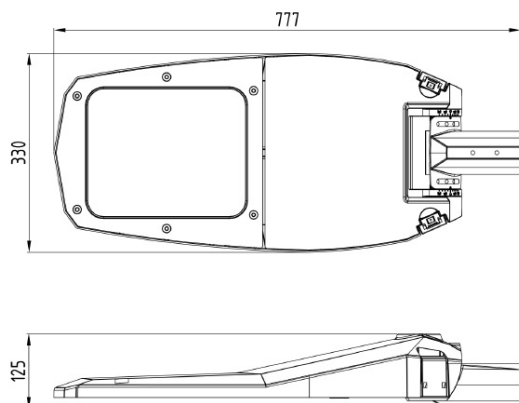

Mått ritning