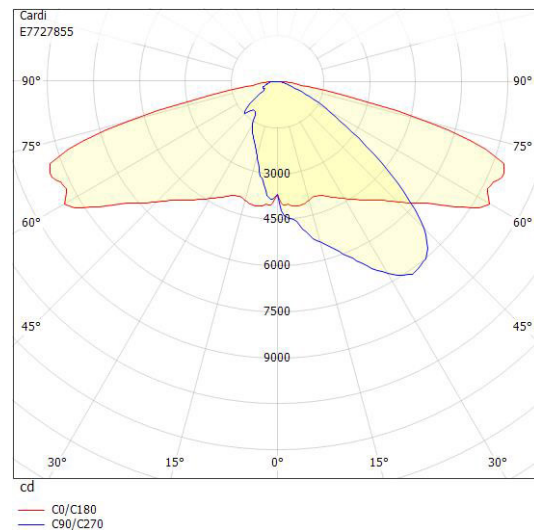

Ljusfördelningskurva