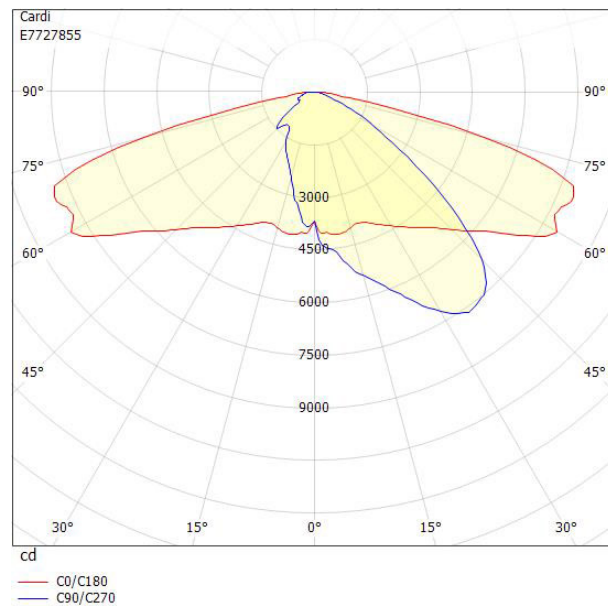

Ljusfördelningskurva