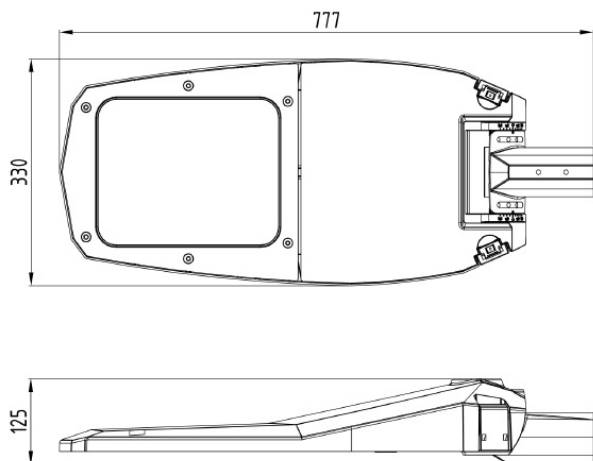

Måttritning