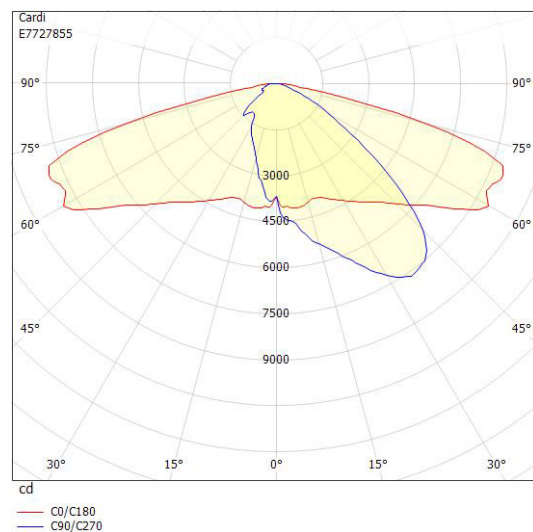

Ljusfördelningskurva