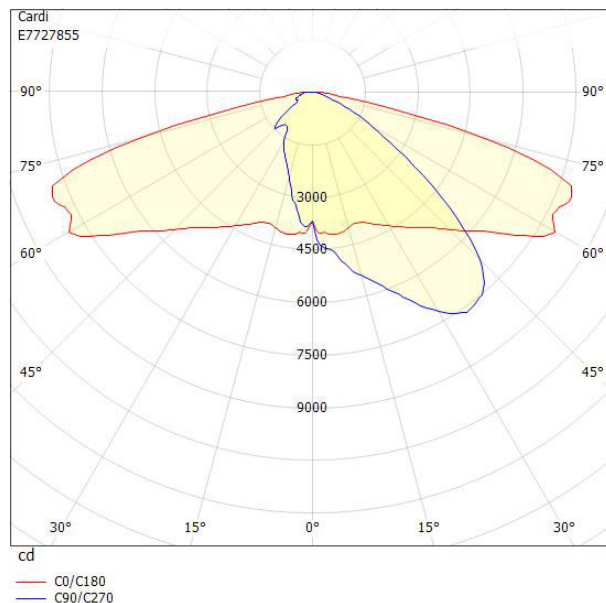

Ljusfördelningskurva

Tillbehör/reservdelar

Artnr	Benämning	Material	Färg	Ytskydd/Behandling	Med fotplatta	Vikt
E7727306	ADAPTER 48-60 MM					
E7727911	ADAPTER 45GR-5GR	Stål				
E7727912	HÖRNFÄSTE 60MM	Stål	Grå			
E7771076	RÖRARM Ø60 FÖRZ. 200MM 0GR	Stål	Zink	Förzinkad	Ja	1.32 kg
E7771084	RÖRARM Ø60, 200MM, 5 GRADER	Stål	Zink			
E7771115	RÖRARM 48/1500MM 10GR	Stål	Zink			
E7771814	RÖRARM Ø60 ALUGRÄ 200MM 0GR	Stål	Grå	Lackerad	Ja	1.32 kg