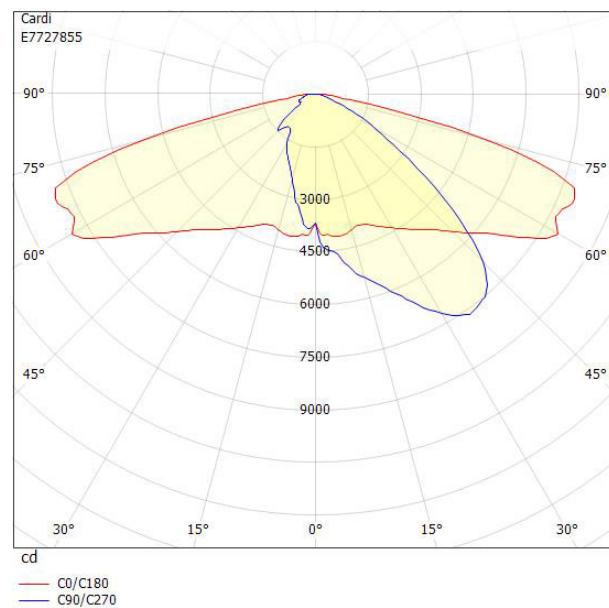

Ljustekniska data

Armaturljusflöde	22000 lm
Bibehållet ljusflöde vid genomsnittlig livslängd 100 000 tim (25 °C omgivning)	90 %
Färgbeständighet (McAdam ellipse)	SDCM3
Färgtemperatur	4000 K
Färgåtergivningningsindex (CRI)	70-79
Justerbar optik	Nej
Ljuskälla	LED utbytbar
Nominell omgivande temperatur enligt IEC62722-2-1	-40...40 °C

Elektriska data

Antal don MCB B10A	2
Antal don MCB B16A	4
Antal don MCB C10A	4
Antal don MCB C16A	7
Driftdon	LED-drivdon konstantström
Drivdon ingår	Ja
Effekt max	178 W
Effekt medel	165 W
Effekt min.	151 W
Effektfaktor	0.94
Konstant ljusflöde (CLO)	Ja
Ljusutbyte	146 lm/W
Max. systemeffekt	178 W
Märkspänning från/till	220...240 V
Spänningstyp	AC
Utbytbar drivdon	Ja

Dimensioner

Bredd	330 mm
Höjd/djup	130 mm
Längd	770 mm
Vindyta	0.05 m ²

Bakkantsdimring	Nej
Brandskydd "D"	Nej
Dimmer med tryckknapp	Nej
Dimmerfunktion saknas	Ja
Framkantsdimring	Nej
Integrerad dimning	Nej
Kapslingsklass (IP)	IP66
Med trådlös styrning	Nej
Programmerbar dimning	Nej
Skyddsklass	II
Slagtålighet (IK)	IK09
Typ av anslutning för sensor/kommunikationsmodul	Ingen
Antal poler	2
Kabellängd	18 m
Kapslingsfärg	Aluminium
Ledararea.	1.5 mm ²
Lämplig för stolptoppsdiameter	60 mm
Material kapsling	Aluminium
Material kupa	Glas, transparent
Med anslutningskabel	Ja
Med ljuskälla	Ja
Monteringsmetod	Stolptopp/stolparm
RAL-nummer	9006
Typ av kabeldragning	Avslutning
Vikt	8.4 kg
Ytskydd/Behandling	Med pulverlack

Måttitning

Ljusfördelningskurva

Tillbehör/reservdelar

Artnr	Benämning	Material	Färg	Ytskydd/Behandling	Med fotplatta	Vikt
E7727306	ADAPTER 48-60 MM					
E7727911	ADAPTER 45GR-5GR	Stål				
E7727912	HÖRNFÄSTE 60MM	Stål	Grå			
E7771076	RÖRARM Ø60 FÖRZ. 200MM 0GR	Stål	Zink	Förzinkad	Ja	1.32 kg
E7771084	RÖRARM Ø60, 200MM, 5 GRADER	Stål	Zink			
E7771115	RÖRARM 48/1500MM 10GR	Stål	Zink			
E7771814	RÖRARM Ø60 ALUGRÅ 200MM 0GR	Stål	Grå	Lackerad	Ja	1.32 kg