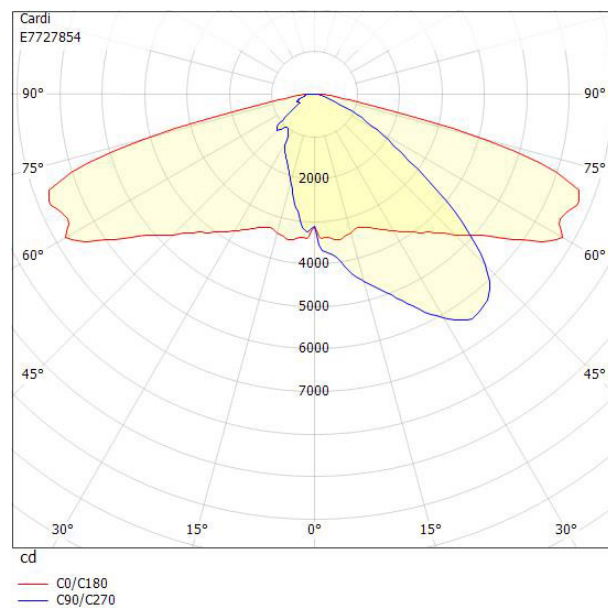

Ljusfördelningskurva