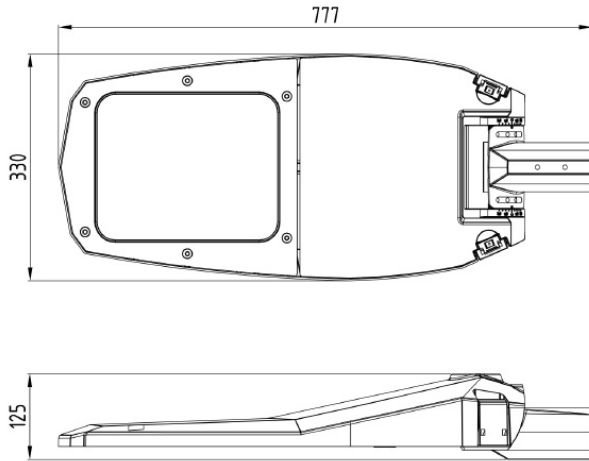

Måttritning