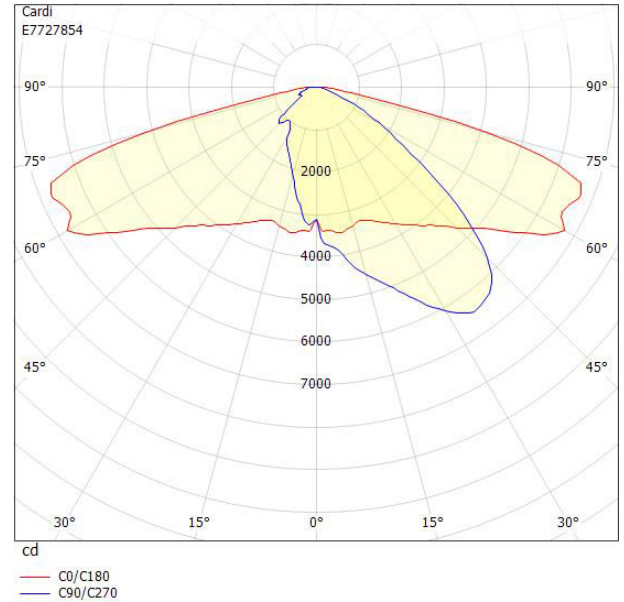

Ljusfördelningskurva

Tillbehör/reservdelar

Artnr	Benämning	Material	Färg	Ytskydd/Behandling	Med fotplatta	Vikt
E7727306	ADAPTER 48-60 MM					
E7727911	ADAPTER 45GR-5GR	Stål				
E7727912	HÖRFÄSTE 60MM	Stål	Grå			
E7771076	RÖRARM Ø60 FÖRZ. 200MM 0GR	Stål	Zink	Förzinkad	Ja	1.32 kg
E7771084	RÖRARM Ø60, 200MM, 5 GRADER	Stål	Zink			
E7771115	RÖRARM 48/1500MM 10GR	Stål	Zink			
E7771814	RÖRARM Ø60 ALUGRÅ 200MM 0GR	Stål	Grå	Lackerad	Ja	1.32 kg