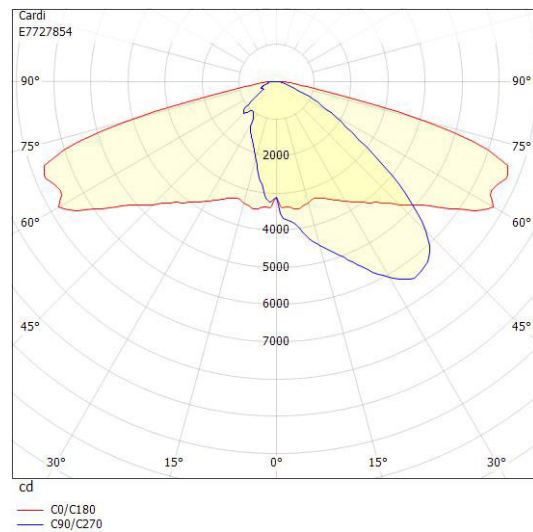

Ljusfördelningskurva