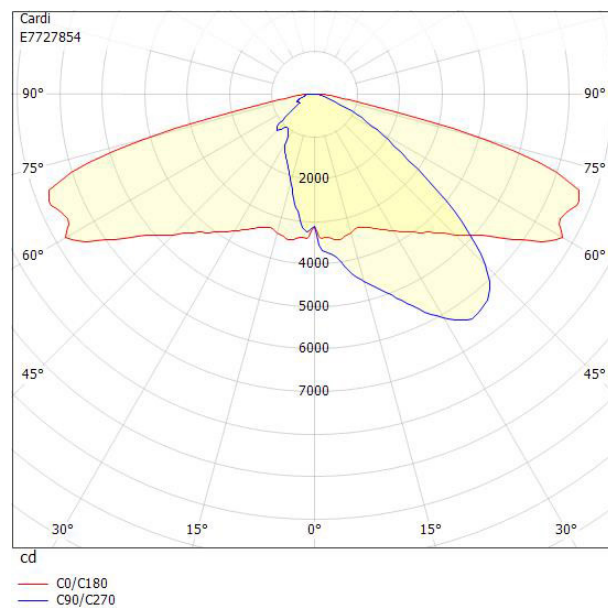

**Dimensioner**

Bredd	330 mm
Höjd/djup	130 mm
Längd	770 mm
Vindyta	0.05 m <sup>2</sup>

Bakkantsdimring	Nej
Brandskydd "D"	Nej
Dimmer med tryckknapp	Nej
Dimmerfunktion saknas	Ja
Framkantsdimring	Nej
Integrerad dimning	Nej
Kapslingsklass (IP)	IP66
Med trådlös styrning	Nej
Programmerbar dimning	Nej
Skyddsklass	II
Slagtålighet (IK)	IK09
Typ av anslutning för sensor/kommunikationsmodul	Ingen
Antal poler	2
Kabellängd	15 m
Kapslingsfärg	Aluminium
Ledararea.	1.5 mm <sup>2</sup>
Lämplig för stolptoppsdiameter	60 mm
Material kapsling	Aluminium
Material kupa	Glas, transparent
Med anslutningskabel	Ja
Med ljuskälla	Ja
Monteringsmetod	Stolptopp/stolpparm
RAL-nummer	9006
Typ av kabeldragning	Avslutning
Vikt	8.4 kg
Ytskydd/Behandling	Med pulverlack

## Måttitning

## Ljusfördelningskurva