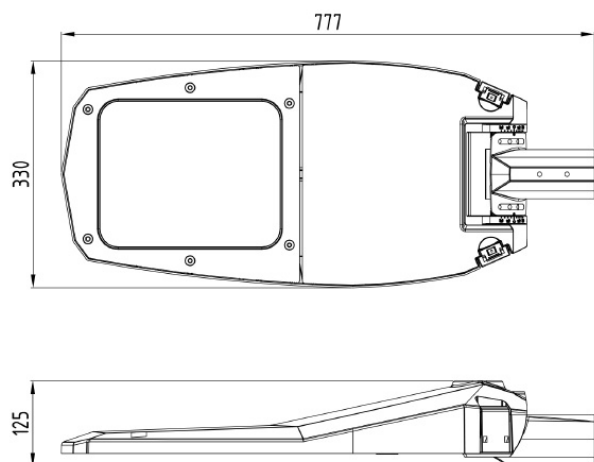

Måttritning