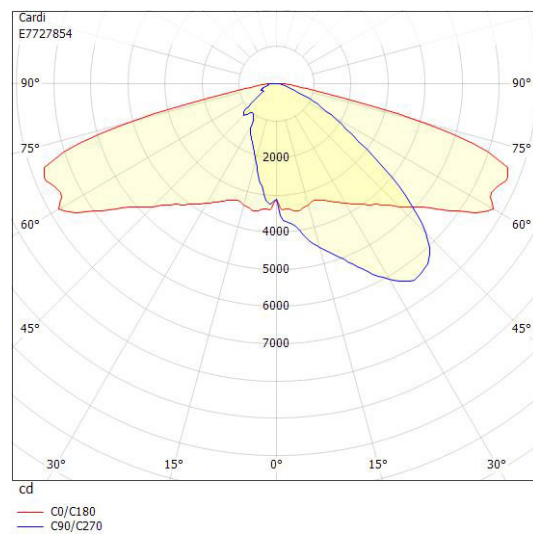

Ljusfördelningskurva