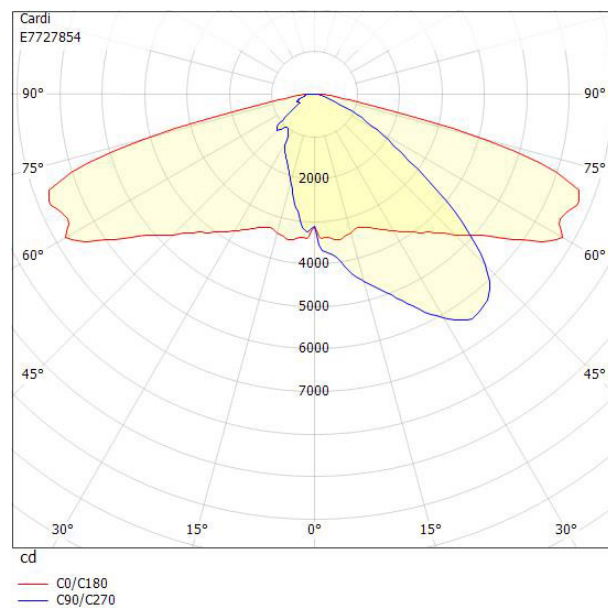

Elektriska data

Antal don MCB B10A	2
Antal don MCB B16A	4
Antal don MCB C10A	4
Antal don MCB C16A	7
Driftdon	LED-drivdon konstantström
Drivdon ingår	Ja
Effekt max	142 W
Effekt medel	132 W
Effekt min.	121 W
Effektfaktor	0.94
Konstant ljusflöde (CLO)	Ja
Ljusutbyte	153 lm/W
Max. systemeffekt	142 W
Märkspänning från/till	220...240 V
Spänningstyp	AC
Utbytbar drivdon	Ja

Dimensioner

Bredd	330 mm
Höjd/djup	130 mm
Längd	770 mm
Vindyta	0.05 m ²

Bakkantsdimring	Nej
Brandskydd "D"	Nej
Dimmer med tryckknapp	Nej
Dimmerfunktion saknas	Ja
Framkantsdimring	Nej
Integrerad dimning	Nej
Kapslingsklass (IP)	IP66
Med trådlös styrning	Nej
Programmerbar dimning	Nej
Skyddsklass	II
Slagtålighet (IK)	IK09
Typ av anslutning för sensor/kommunikationsmodul	Ingen
Antal poler	2
Kabellängd	15 m
Kapslingsfärg	Aluminium
Ledararea.	1.5 mm ²
Lämplig för stolptoppsdiameter	60 mm
Material kapsling	Aluminium
Material kupa	Glas, transparent
Med anslutningskabel	Ja
Med ljuskälla	Ja
Monteringsmetod	Stolptopp/stolparm
RAL-nummer	9006
Typ av kabeldragning	Avslutning
Vikt	8.4 kg
Ytskydd/Behandling	Med pulverlack

Måttitning

Ljusfördelningskurva

Tillbehör/reservdelar

Artnr	Benämning	Material	Färg	Ytskydd/Behandling	Med fotplatta	Vikt
E7727306	ADAPTER 48-60 MM					
E7727911	ADAPTER 45GR-5GR	Stål				
E7727912	HÖRNFÄSTE 60MM	Stål	Grå			
E7771076	RÖRARM Ø60 FÖRZ. 200MM 0GR	Stål	Zink	Förzinkad	Ja	1.32 kg
E7771084	RÖRARM Ø60, 200MM, 5 GRADER	Stål	Zink			
E7771115	RÖRARM 48/1500MM 10GR	Stål	Zink			
E7771814	RÖRARM Ø60 ALUGRÅ 200MM 0GR	Stål	Grå	Lackerad	Ja	1.32 kg