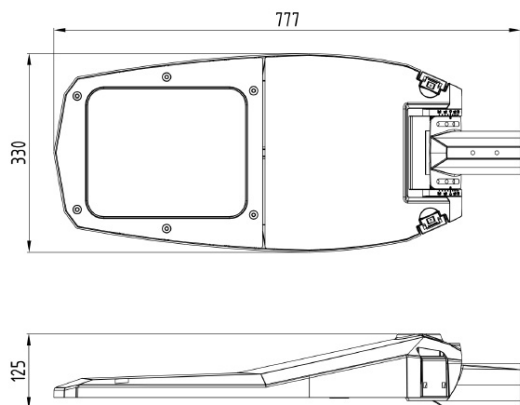

Måttitning