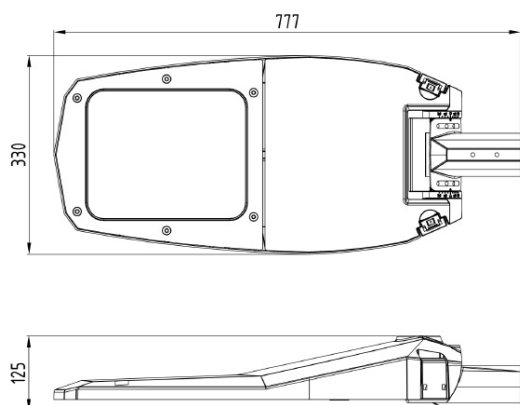

Mått ritning