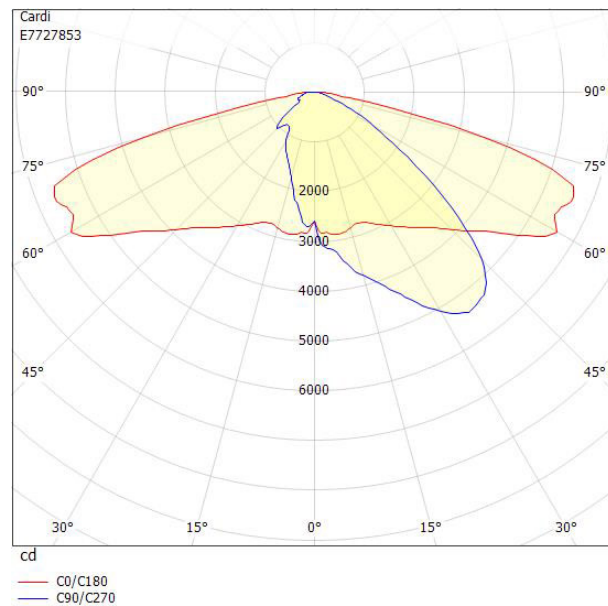

Ljusfördelningskurva