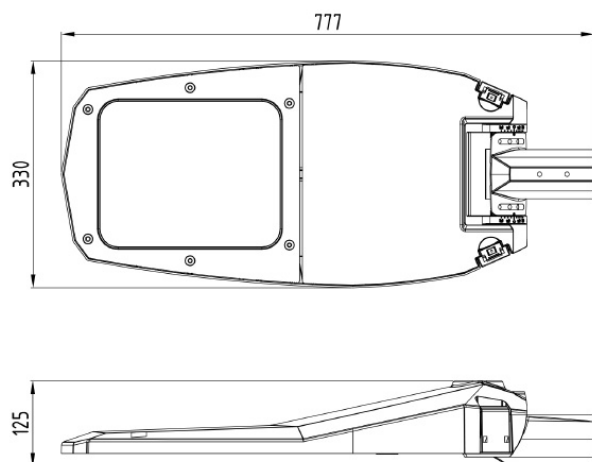

Måttitning