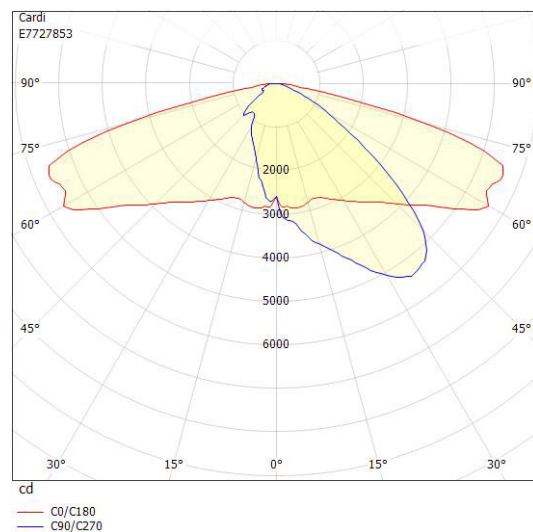

Ljusfördelningskurva