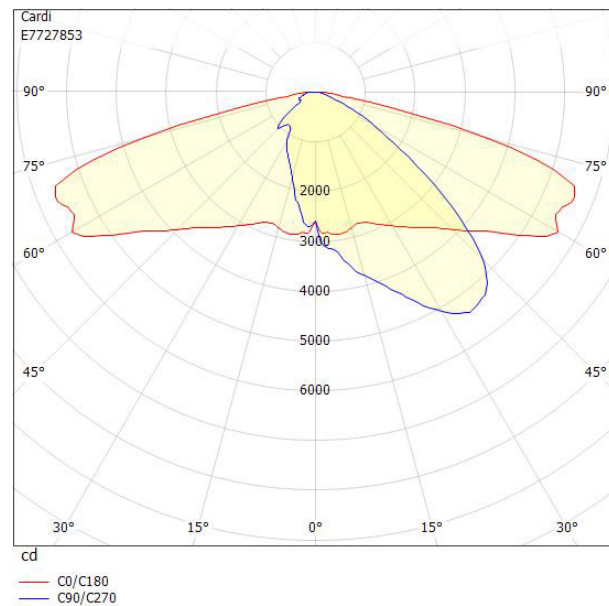

Dimensioner

Bredd	330 mm
Höjd/djup	130 mm
Längd	770 mm
Vindyta	0.05 m ²

Bakkantsdimring	Nej
Brandskydd "D"	Nej
Dimmer med tryckknapp	Nej
Dimmerfunktion saknas	Ja
Framkantsdimring	Nej
Integrerad dimning	Nej
Kapslingsklass (IP)	IP66
Med trådlös styrning	Nej
Programmerbar dimning	Nej
Skyddsklass	II
Slagtålighet (IK)	IK09
Typ av anslutning för sensor/kommunikationsmodul	Ingen
Antal poler	2
Kabellängd	15 m
Kapslingsfärg	Aluminium
Ledararea.	1.5 mm ²
Lämplig för stolptoppsdiameter	60 mm
Material kapsling	Aluminium
Material kupa	Glas, transparent
Med anslutningskabel	Ja
Med ljuskälla	Ja
Monteringsmetod	Stolptopp/stolparm
RAL-nummer	9006
Typ av kabeldragning	Avslutning
Vikt	8.4 kg
Ytskydd/Behandling	Med pulverlack

Måttitning

Ljusfördelningskurva

Tillbehör/reservdelar

Artnr	Benämning	Material	Färg	Ytskydd/Behandling	Med fotplatta	Vikt
E7727306	ADAPTER 48-60 MM					
E7727911	ADAPTER 45GR-5GR	Stål				
E7727912	HÖRNFÄSTE 60MM	Stål	Grå			
E7771076	RÖRARM Ø60 FÖRZ. 200MM 0GR	Stål	Zink	Förzinkad	Ja	1.32 kg
E7771084	RÖRARM Ø60, 200MM, 5 GRADER	Stål	Zink			
E7771115	RÖRARM 48/1500MM 10GR	Stål	Zink			
E7771814	RÖRARM Ø60 ALUGRÅ 200MM 0GR	Stål	Grå	Lackerad	Ja	1.32 kg