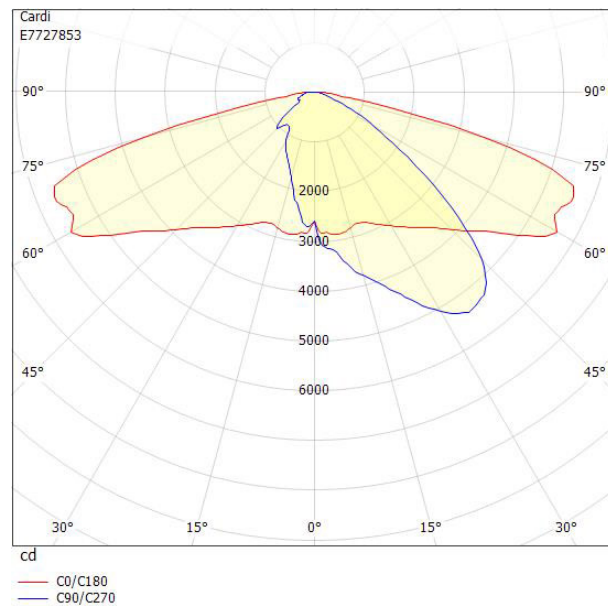

**Dimensioner**

Bredd	330 mm
Höjd/djup	130 mm
Längd	770 mm
Vindyta	0.05 m <sup>2</sup>

Bakkantsdimring	Nej
Brandskydd "D"	Nej
Dimmer med tryckknapp	Nej
Dimmerfunktion saknas	Ja
Framkantsdimring	Nej
Integrerad dimning	Nej
Kapslingsklass (IP)	IP66
Med trådlös styrning	Nej
Programmerbar dimning	Nej
Skyddsklass	II
Slagtålighet (IK)	IK09
Typ av anslutning för sensor/kommunikationsmodul	Ingen
Antal poler	2
Kabellängd	15 m
Kapslingsfärg	Aluminium
Ledararea.	1.5 mm <sup>2</sup>
Lämplig för stolptoppsdiameter	60 mm
Material kapsling	Aluminium
Material kupa	Glas, transparent
Med anslutningskabel	Ja
Med ljuskälla	Ja
Monteringsmetod	Stolptopp/stolparm
RAL-nummer	9006
Typ av kabeldragning	Avslutning
Vikt	8.4 kg
Ytskydd/Behandling	Med pulverlack

## Måttitning

## Ljusfördelningskurva