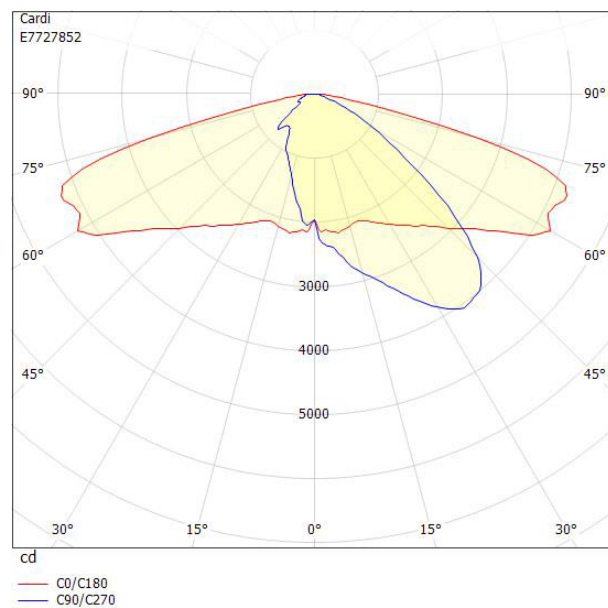

Ljusfördelningskurva