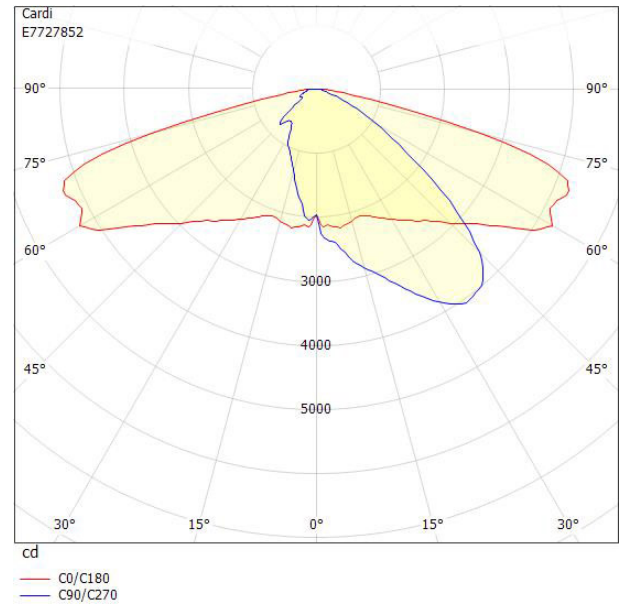

Ljusfördelningskurva

Tillbehör/reservdelar

Artnr	Benämning	Material	Färg	Ytskydd/Behandling	Med fotplatta	Vikt
E7727306	ADAPTER 48-60 MM					
E7727911	ADAPTER 45GR-5GR	Stål				
E7727912	HÖRNFÄSTE 60MM	Stål	Grå			
E7771076	RÖRARM Ø60 FÖRZ. 200MM 0GR	Stål	Zink	Förzinkad	Ja	1.32 kg
E7771084	RÖRARM Ø60, 200MM, 5 GRADER	Stål	Zink			
E7771115	RÖRARM 48/1500MM 10GR	Stål	Zink			
E7771814	RÖRARM Ø60 ALUGRÄ 200MM 0GR	Stål	Grå	Lackerad	Ja	1.32 kg