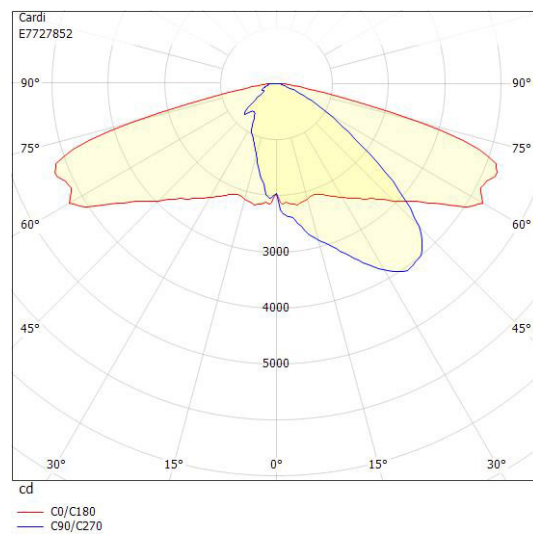

Ljusfördelningskurva