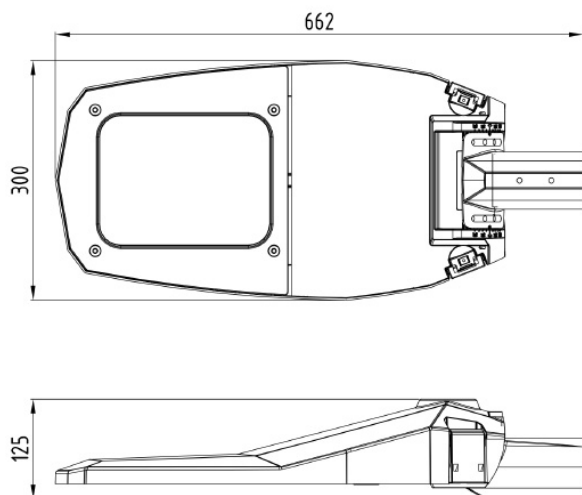

Måttritning