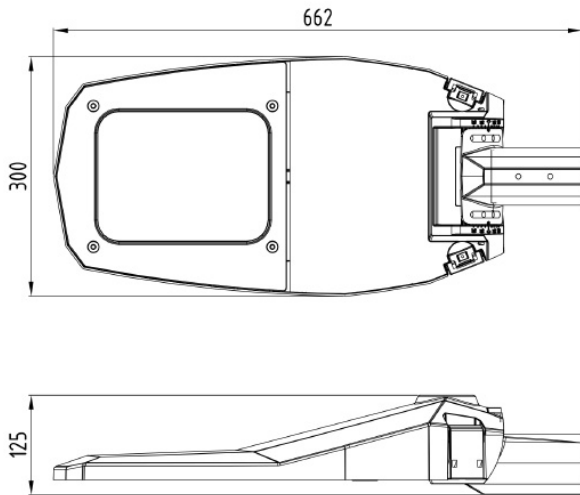

Måttritning