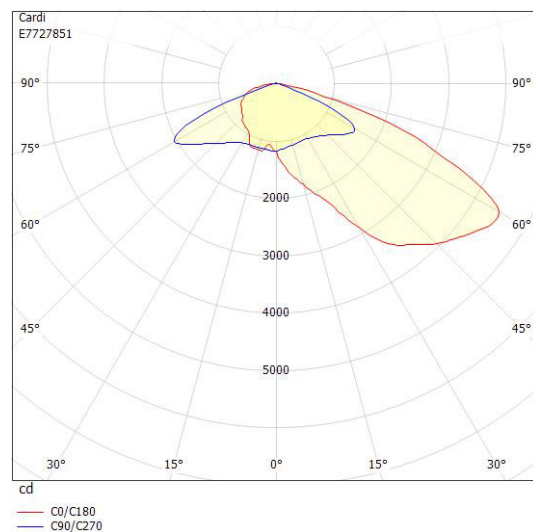

Ljusfördelningskurva