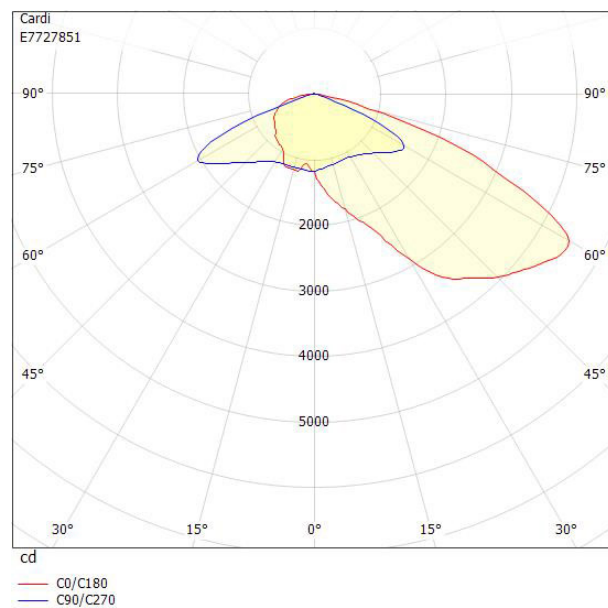

**Dimensioner**

Bredd	243 mm
Höjd/djup	128 mm
Längd	620 mm

**Dimensioner (forts)**

Vindyta	0.08 m <sup>2</sup>
Bakkantsdimring	Nej
Brandskydd "D"	Nej
Dimmer med tryckknapp	Nej
Dimmerfunktion saknas	Ja
Framkantsdimring	Nej
Integrerad dimning	Nej
Kapslingsklass (IP)	IP66
Med trådlös styrning	Nej
Programmerbar dimning	Nej
Skyddsklass	II
Slagtålighet (IK)	IK09
Typ av anslutning för sensor/kommunikationsmodul	Ingen
Antal poler	2
Kabellängd	15 m
Kapslingsfärg	Aluminium
Ledararea.	1.5 mm <sup>2</sup>
Lämplig för stoltoppsdiameter	60 mm
Material kapsling	Aluminium
Material kupa	Glas, transparent
Med anslutningskabel	Ja
Med ljuskälla	Ja
Monteringsmetod	Stolptopp/stolparm
RAL-nummer	9006
Typ av kabeldragning	Avslutning
Vikt	6.7 kg
Ytskydd/Behandling	Med pulverlack

## Måttritning

## Ljusfördelningskurva