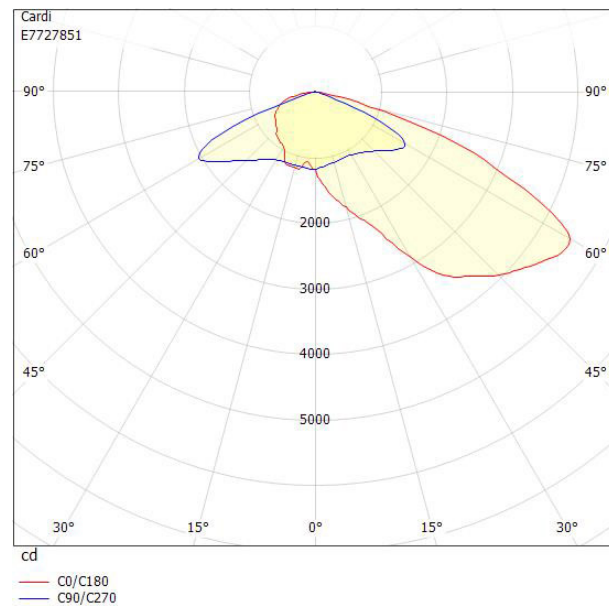

**Dimensioner**

Bredd	243 mm
Höjd/djup	128 mm
Längd	620 mm

**Dimensioner (forts)**

Vindyta	0.08 m <sup>2</sup>
Bakkantsdimring	Nej
Brandskydd "D"	Nej
Dimmer med tryckknapp	Nej
Dimmerfunktion saknas	Ja
Framkantsdimring	Nej
Integrerad dimning	Nej
Kapslingsklass (IP)	IP66
Med trådlös styrning	Nej
Programmerbar dimning	Nej
Skyddsklass	II
Slagtålighet (IK)	IK09
Typ av anslutning för sensor/kommunikationsmodul	Ingen
Antal poler	2
Kabellängd	15 m
Kapslingsfärg	Aluminium
Ledararea.	1.5 mm <sup>2</sup>
Lämplig för stoltoppsdiameter	60 mm
Material kapsling	Aluminium
Material kupa	Glas, transparent
Med anslutningskabel	Ja
Med ljuskälla	Ja
Monteringsmetod	Stolptopp/stolparm
RAL-nummer	9006
Typ av kabeldragning	Avslutning
Vikt	6.7 kg
Ytskydd/Behandling	Med pulverlack

## Mått ritning

## Ljusfördelningskurva