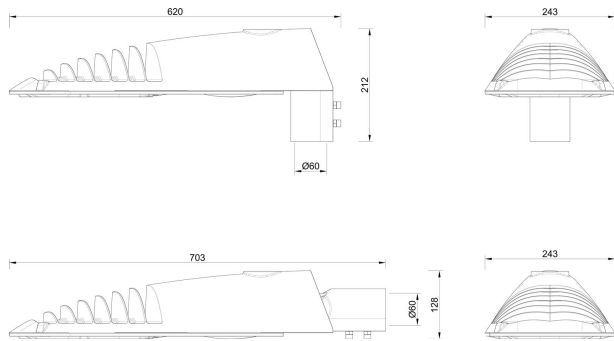

Mått ritning