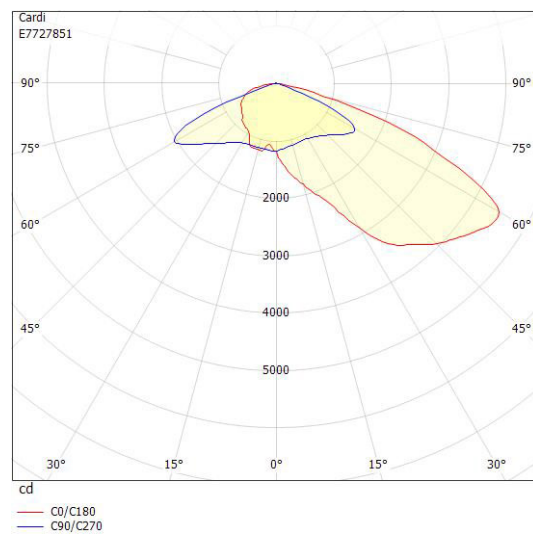

Ljusfördelningskurva