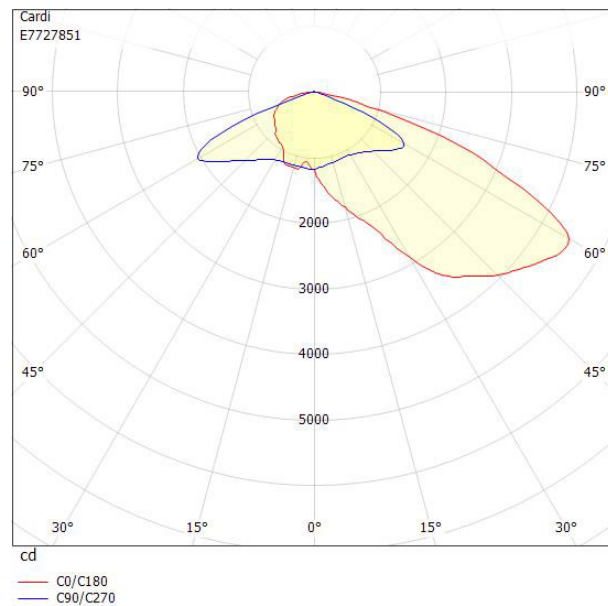

Ljusfördelningskurva