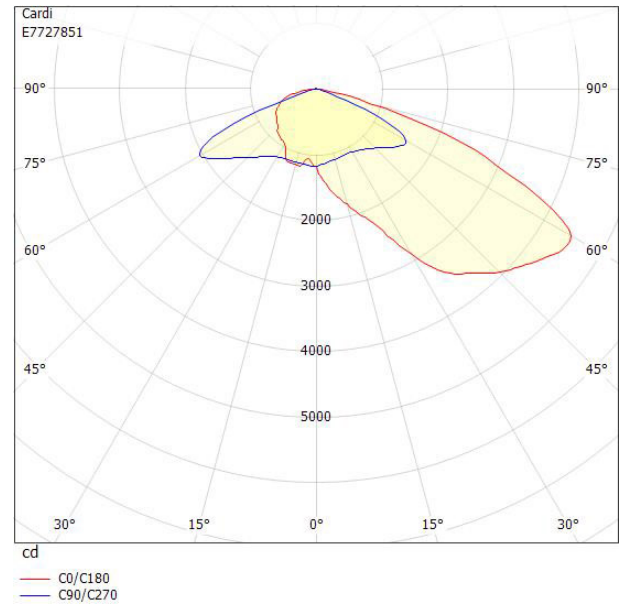

Ljusfördelningskurva