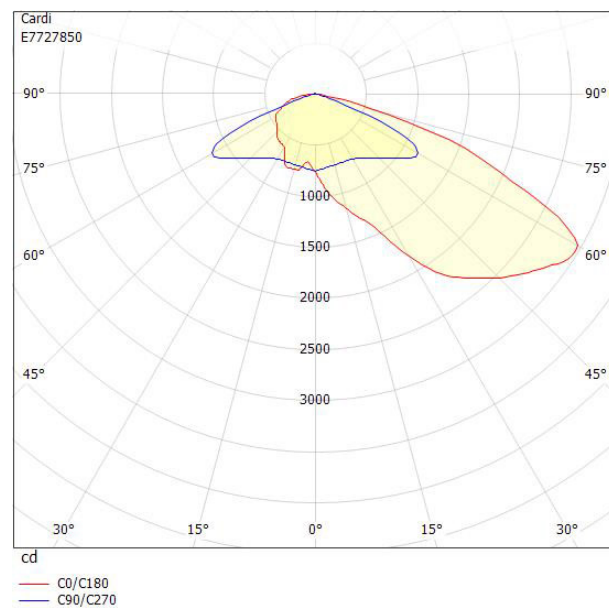

Ljusfördelningskurva