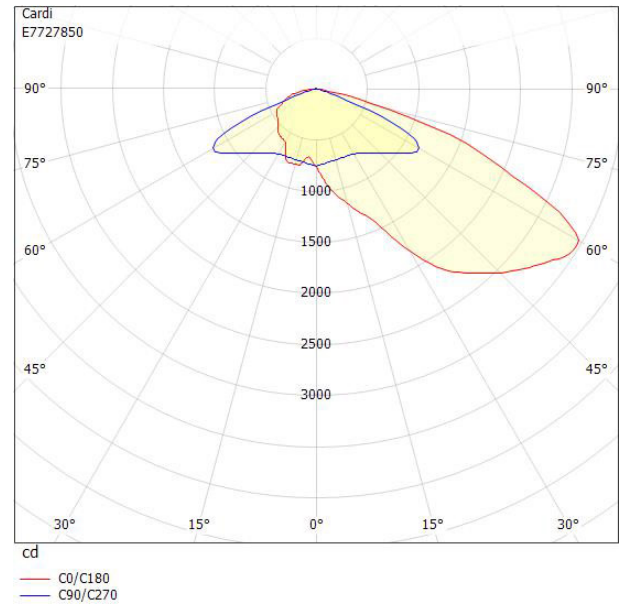

Ljusfördelningskurva