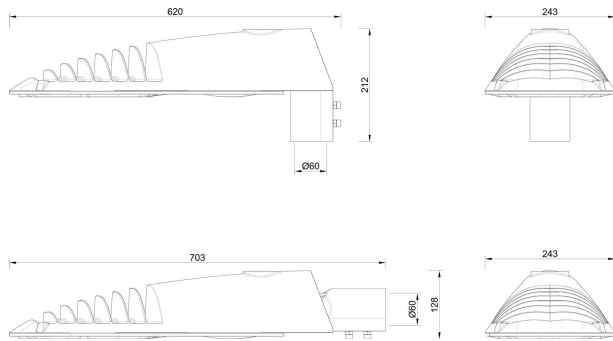

Mått ritning