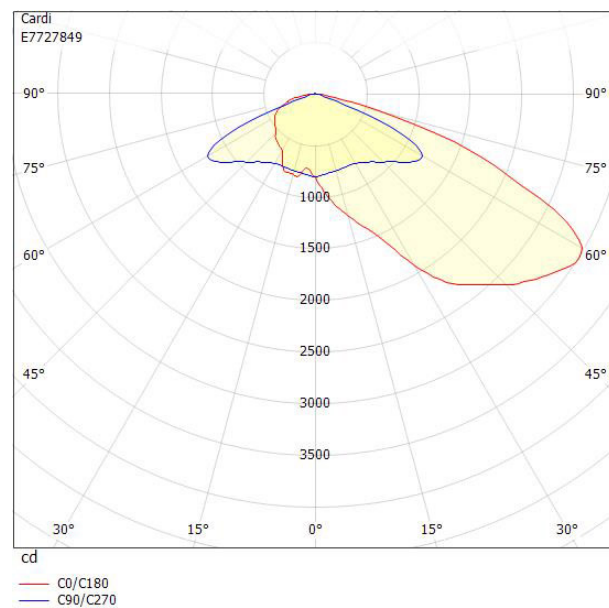

Ljusfördelningskurva