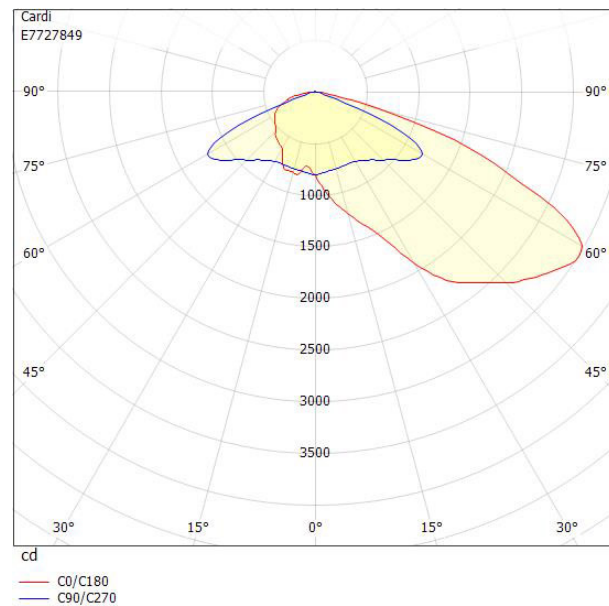

Ljusfördelningskurva