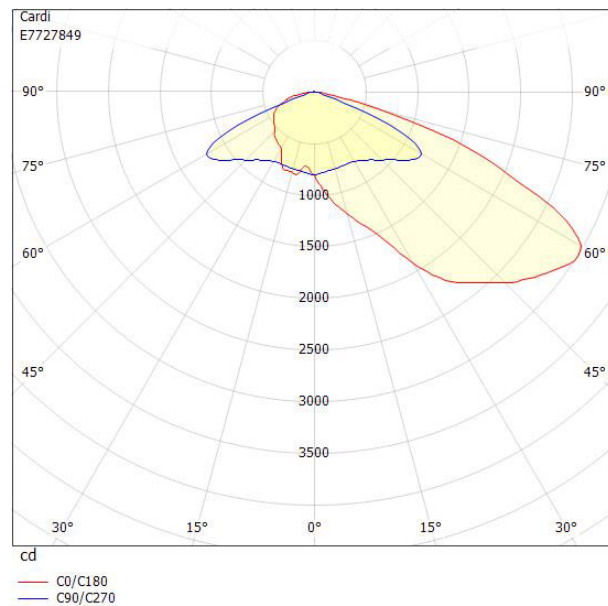

Ljusfördelningskurva