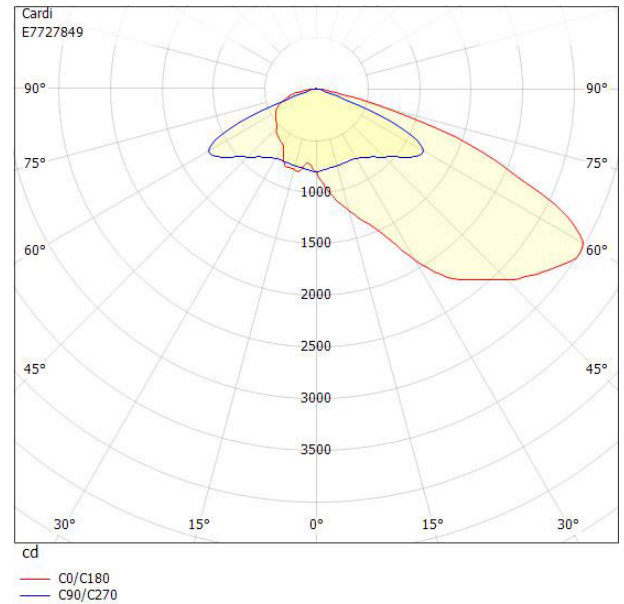

Ljusfördelningskurva