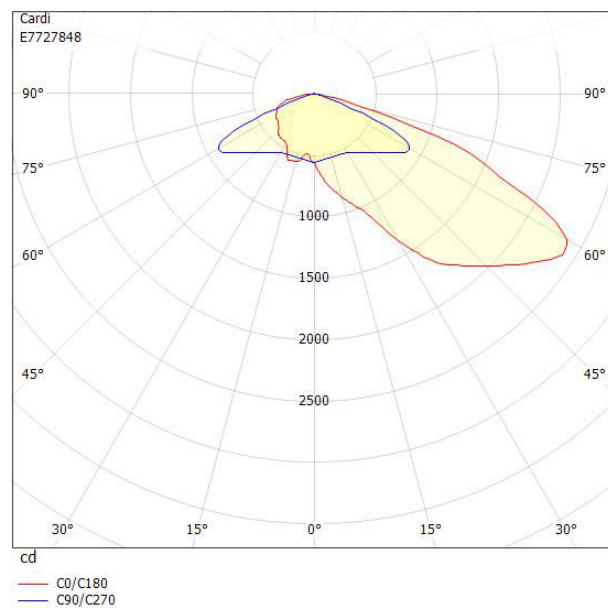

Ljusfördelningskurva