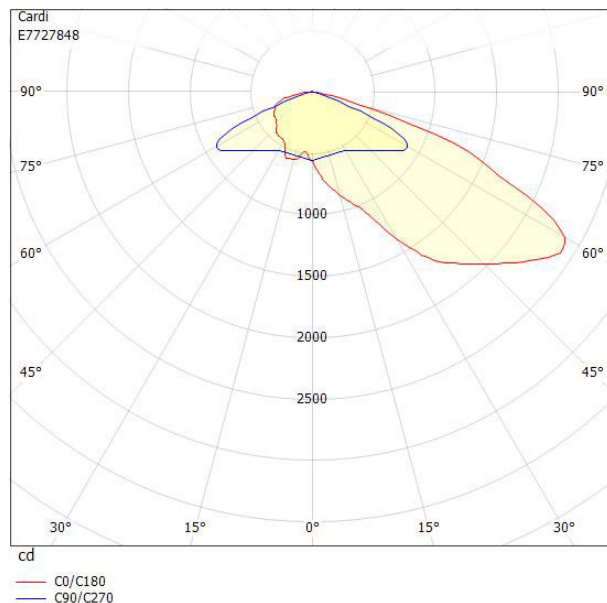

Ljusfördelningskurva