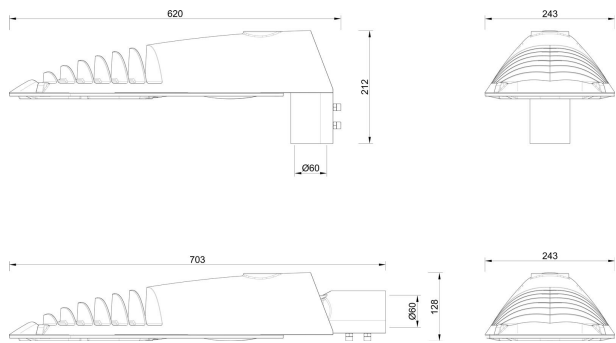

Måttritning