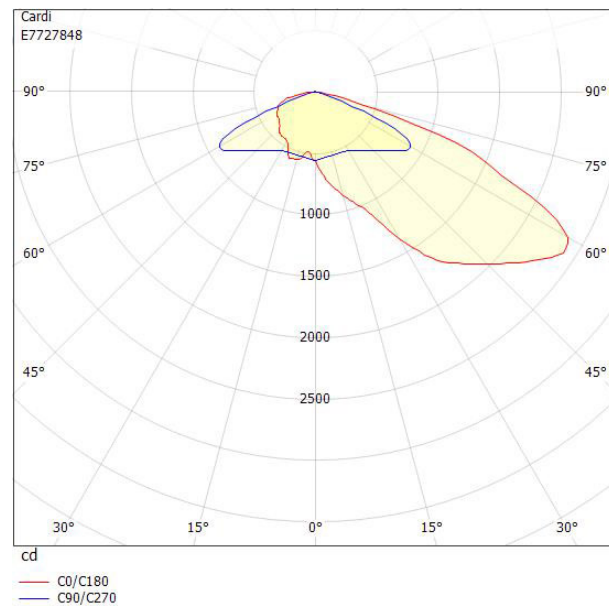

Ljusfördelningskurva