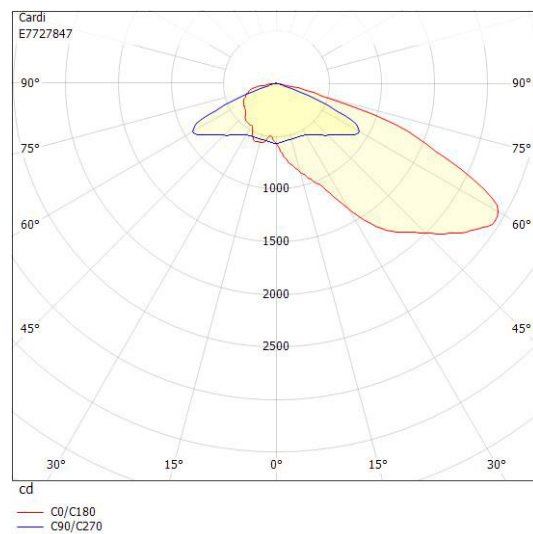

Ljusfördelningskurva