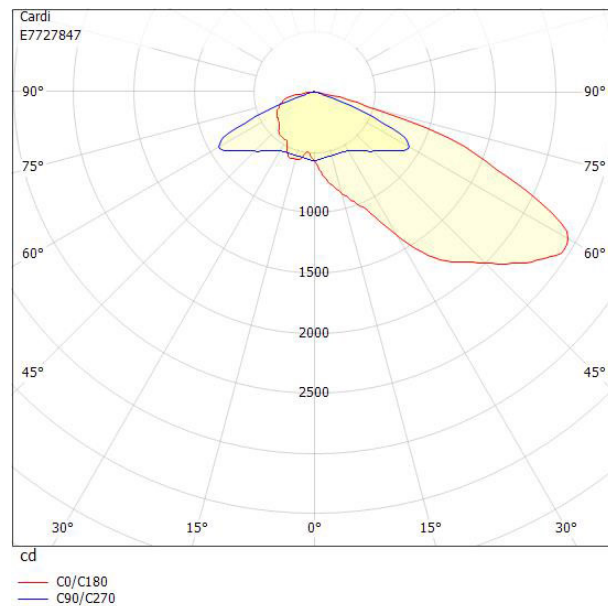

Ljusfördelningskurva