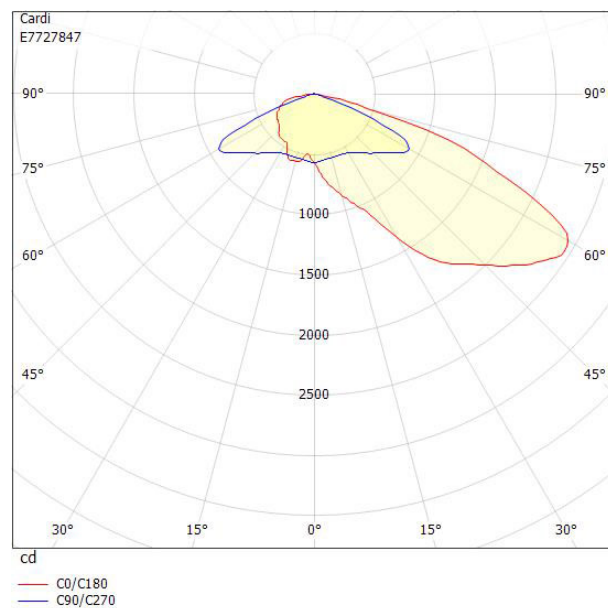

Ljusfördelningskurva