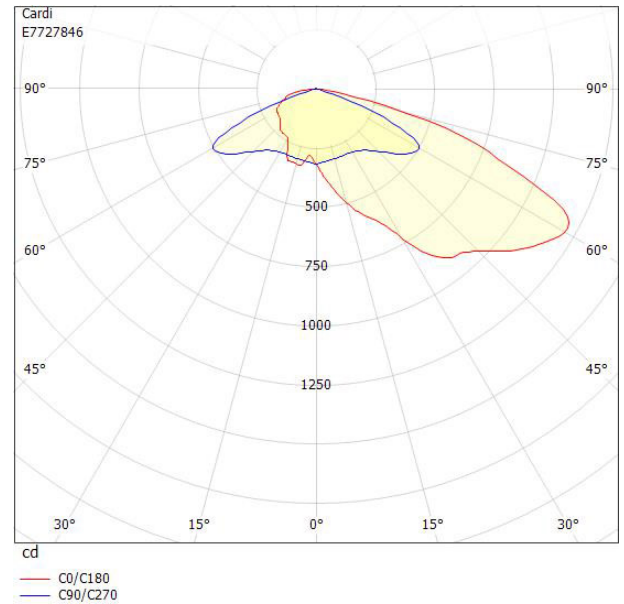

Ljusfördelningskurva