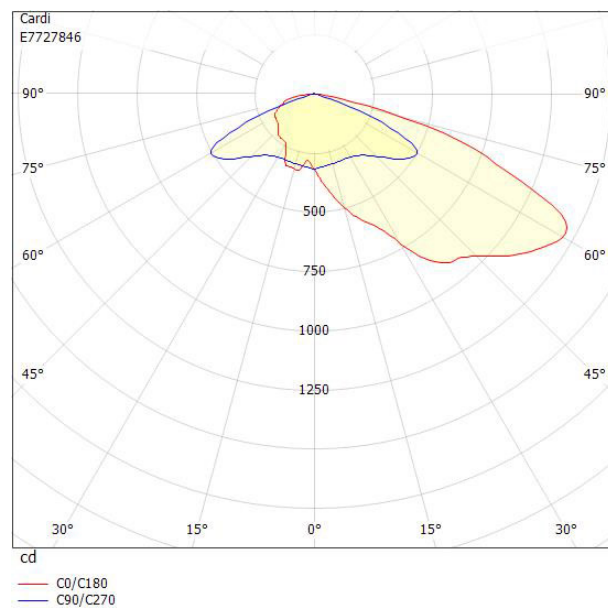

Ljusfördelningskurva