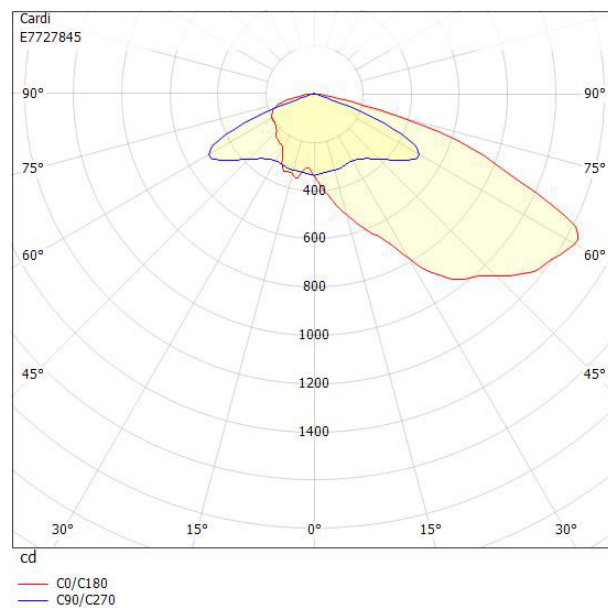

Ljusfördelningskurva