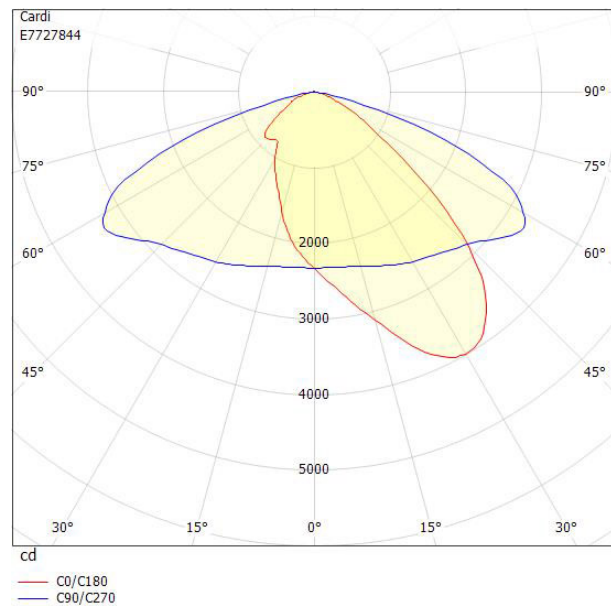

Ljusfördelningskurva