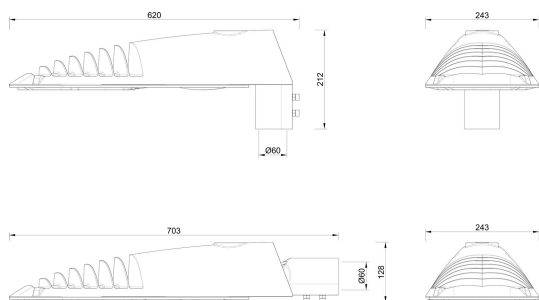

Mått ritning