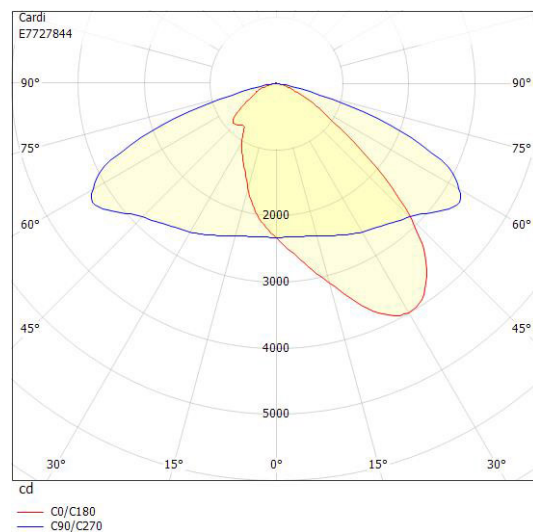

Ljusfördelningskurva