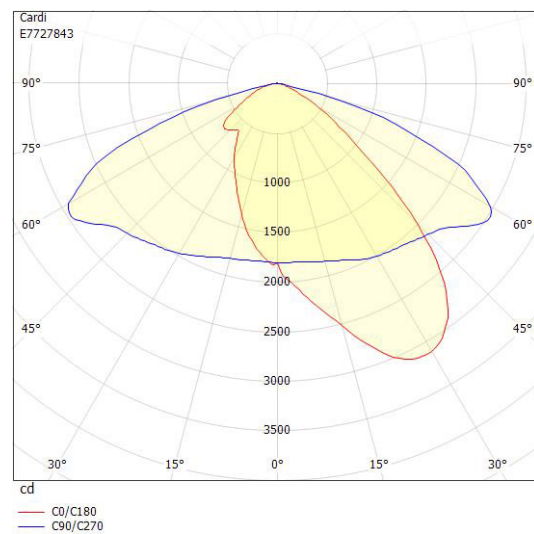

Ljusfördelningskurva