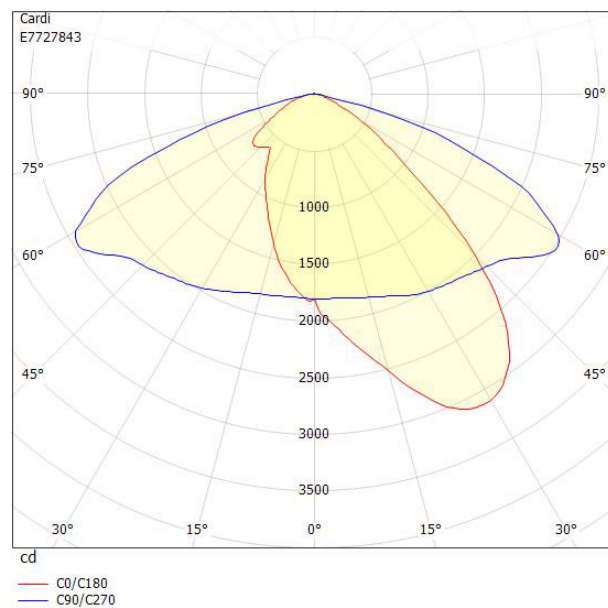

**Dimensioner**

Bredd	243 mm
Höjd/djup	128 mm
Längd	620 mm

**Dimensioner (forts)**

Vindyta	0.08 m <sup>2</sup>
Bakkantsdimring	Nej
Brandskydd "D"	Nej
Dimmer med tryckknapp	Nej
Dimmerfunktion saknas	Ja
Framkantsdimring	Nej
Integrerad dimning	Nej
Kapslingsklass (IP)	IP66
Med trådlös styrning	Nej
Programmerbar dimning	Nej
Skyddsklass	II
Slagtålighet (IK)	IK09
Typ av anslutning för sensor/kommunikationsmodul	Ingen
Antal poler	2
Kabellängd	15 m
Kapslingsfärg	Aluminium
Ledararea.	1.5 mm <sup>2</sup>
Lämplig för stoltoppsdiameter	60 mm
Material kapsling	Aluminium
Material kupa	Glas, transparent
Med anslutningskabel	Ja
Med ljuskälla	Ja
Monteringsmetod	Stolptopp/stolparm
RAL-nummer	9006
Typ av kabeldragning	Avslutning
Vikt	6.7 kg
Ytskydd/Behandling	Med pulverlack

## Måttritning

## Ljusfördelningskurva