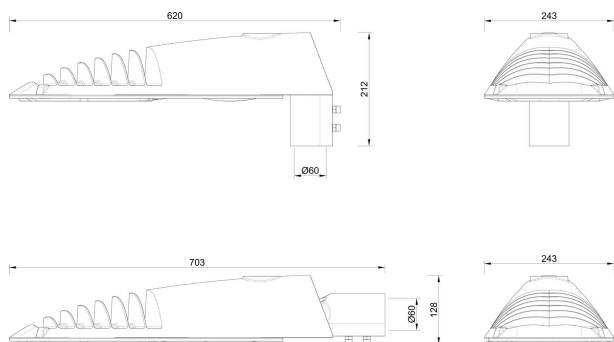

**Dimensioner**

Bredd	243 mm
Höjd/djup	128 mm
Längd	620 mm

**Dimensioner (forts)**

Vindyta	0.08 m <sup>2</sup>
Bakkantsdimring	Nej
Brandskydd "D"	Nej
Dimmer med tryckknapp	Nej
Dimmerfunktion saknas	Ja
Framkantsdimring	Nej
Integrerad dimning	Nej
Kapslingsklass (IP)	IP66
Med trådlös styrning	Nej
Programmerbar dimning	Nej
Skyddsklass	II
Slagtålighet (IK)	IK09
Typ av anslutning för sensor/kommunikationsmodul	Ingen
Antal poler	2
Kabellängd	15 m
Kapslingsfärg	Aluminium
Ledararea.	1.5 mm <sup>2</sup>
Lämplig för stoltoppsdiameter	60 mm
Material kapsling	Aluminium
Material kupa	Glas, transparent
Med anslutningskabel	Ja
Med ljuskälla	Ja
Monteringsmetod	Stolptopp/stolparm
RAL-nummer	9006
Typ av kabeldragning	Avslutning
Vikt	6.7 kg
Ytskydd/Behandling	Med pulverlack

## Måttritning