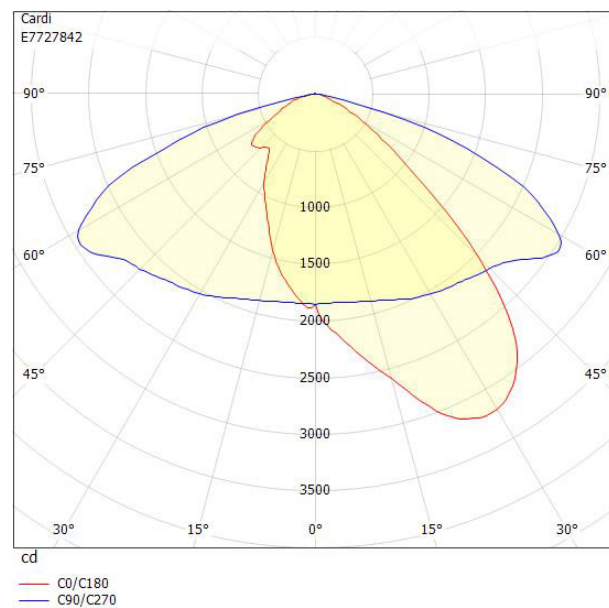

Ljusfördelningskurva