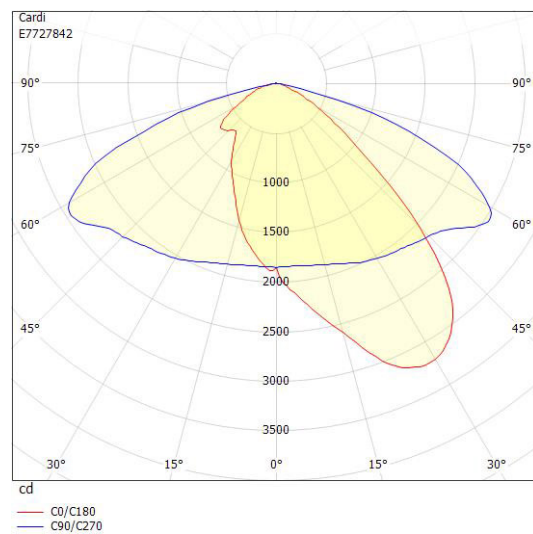

Ljusfördelningskurva