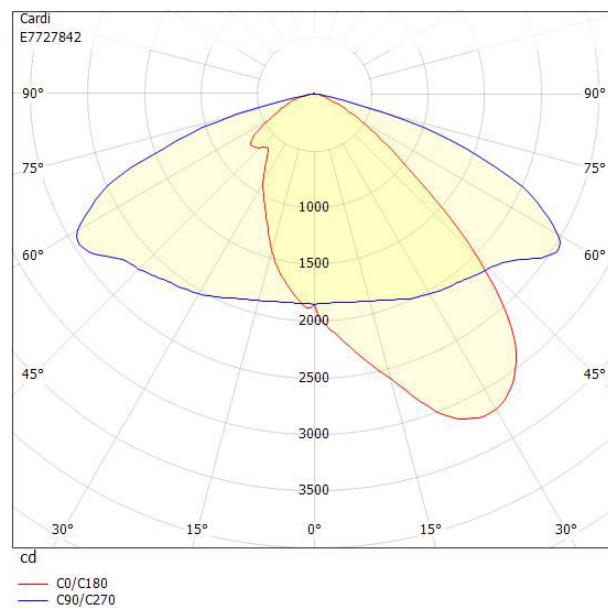

Ljusfördelningskurva