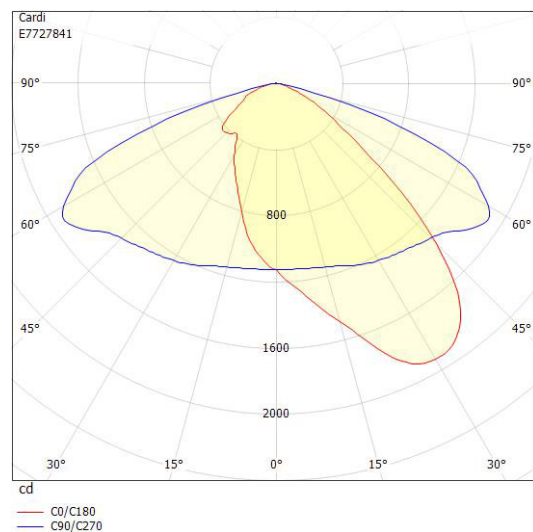

Ljusfördelningskurva