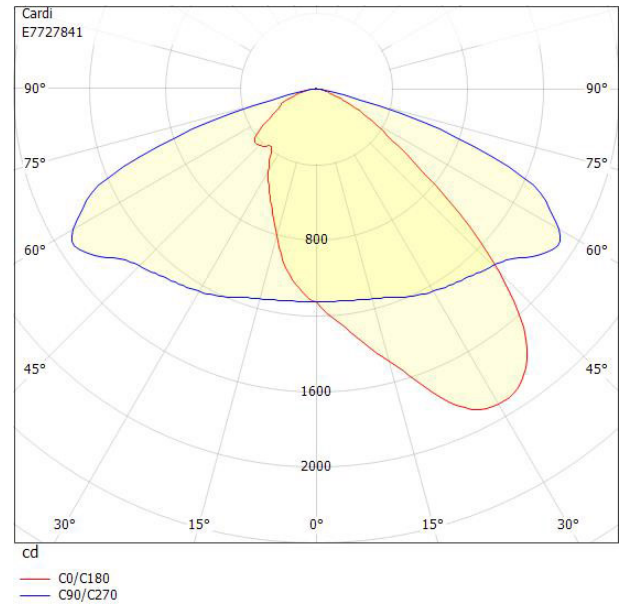

Ljusfördelningskurva