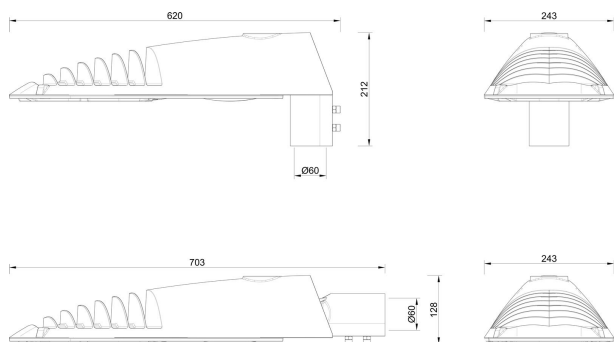

Mått ritning