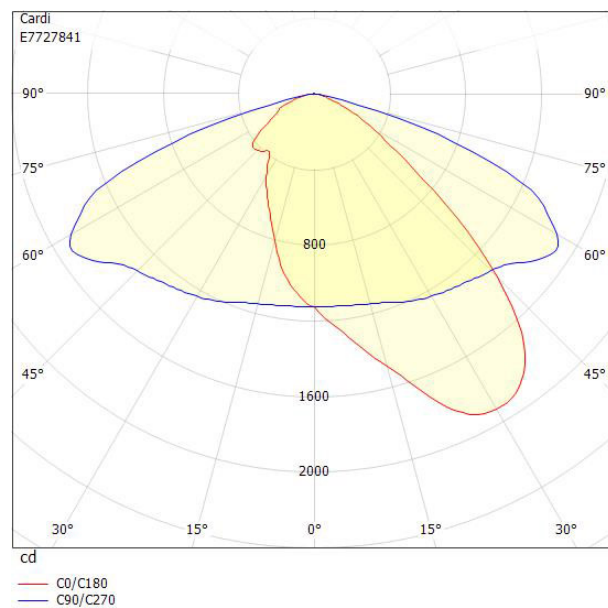

Ljusfördelningskurva