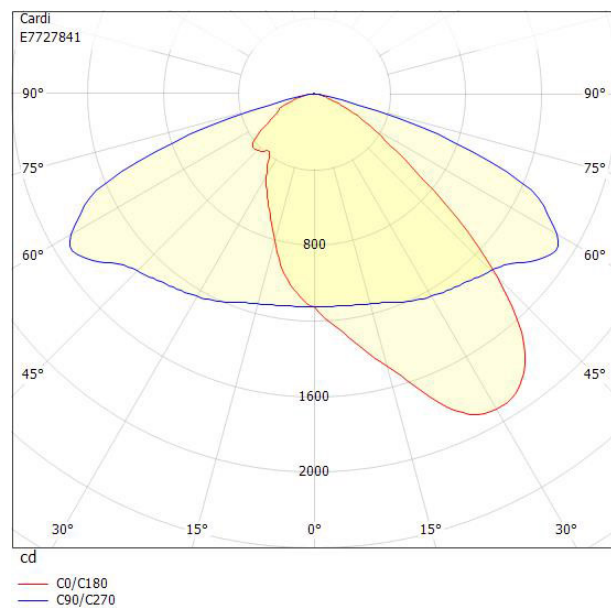

Ljusfördelningskurva