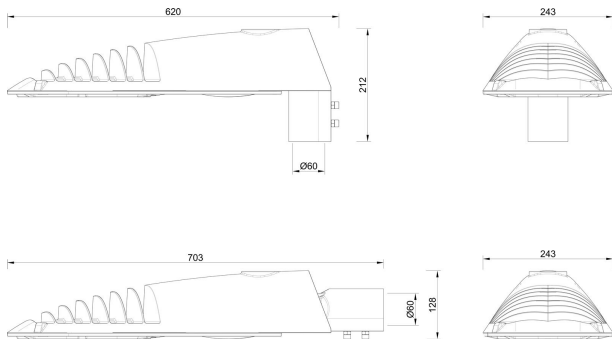

Måttritning