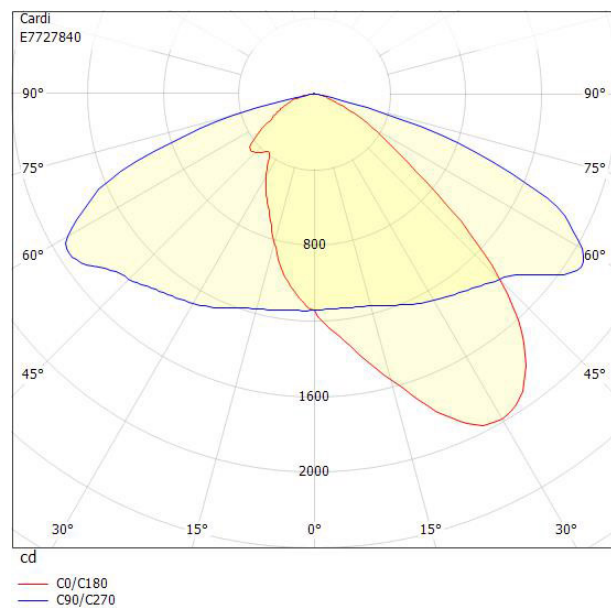

Ljusfördelningskurva