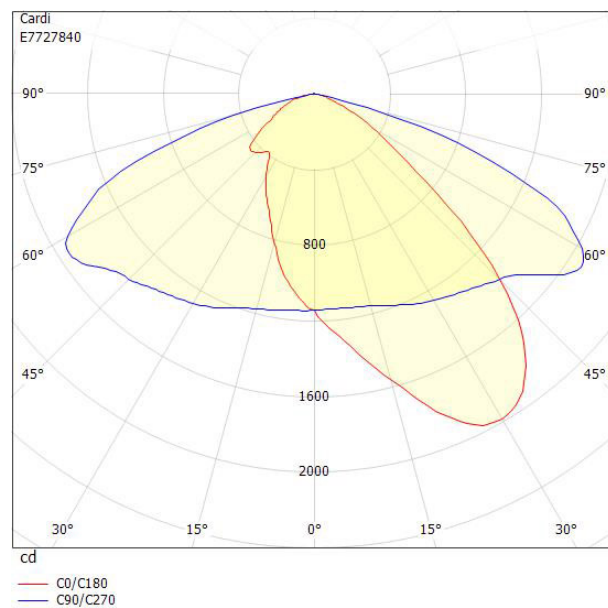

**Dimensioner**

Bredd	243 mm
Höjd/djup	128 mm
Längd	620 mm

**Dimensioner (forts)**

Vindyta	0.08 m <sup>2</sup>
Bakkantsdimring	Nej
Brandskydd "D"	Nej
Dimmer med tryckknapp	Nej
Dimmerfunktion saknas	Ja
Framkantsdimring	Nej
Integrerad dimning	Nej
Kapslingsklass (IP)	IP66
Med trådlös styrning	Nej
Programmerbar dimning	Nej
Skyddsklass	II
Slagtålighet (IK)	IK09
Typ av anslutning för sensor/kommunikationsmodul	Ingen
Antal poler	2
Kabellängd	10 m
Kapslingsfärg	Aluminium
Ledararea.	1.5 mm <sup>2</sup>
Lämplig för stoltoppsdiameter	60 mm
Material kapsling	Aluminium
Material kupa	Glas, transparent
Med anslutningskabel	Ja
Med ljuskälla	Ja
Monteringsmetod	Stolptopp/stolparm
RAL-nummer	9006
Typ av kabeldragning	Avslutning
Vikt	6.7 kg
Ytskydd/Behandling	Med pulverlack

## Måttritning

## Ljusfördelningskurva