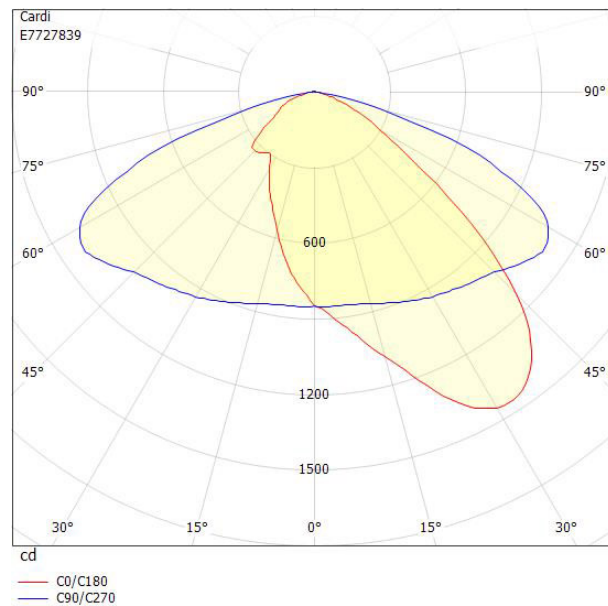

Ljusfördelningskurva