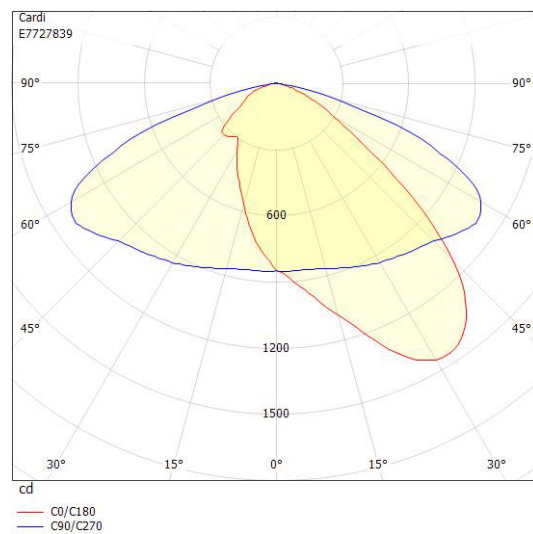

Ljusfördelningskurva