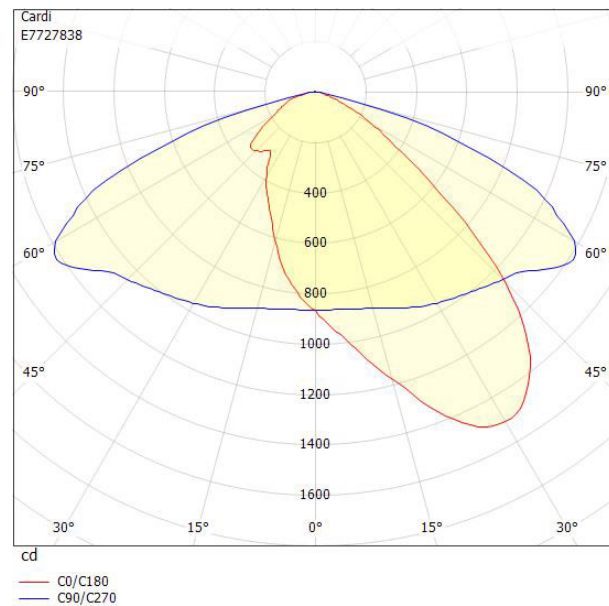

Ljusfördelningskurva