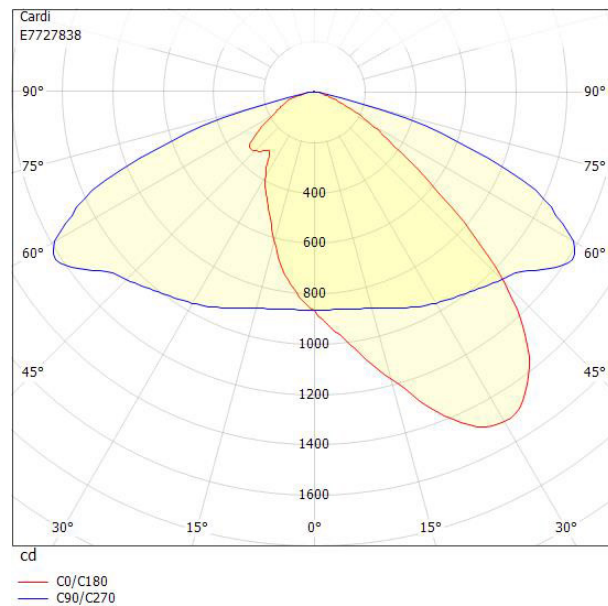

Ljusfördelningskurva