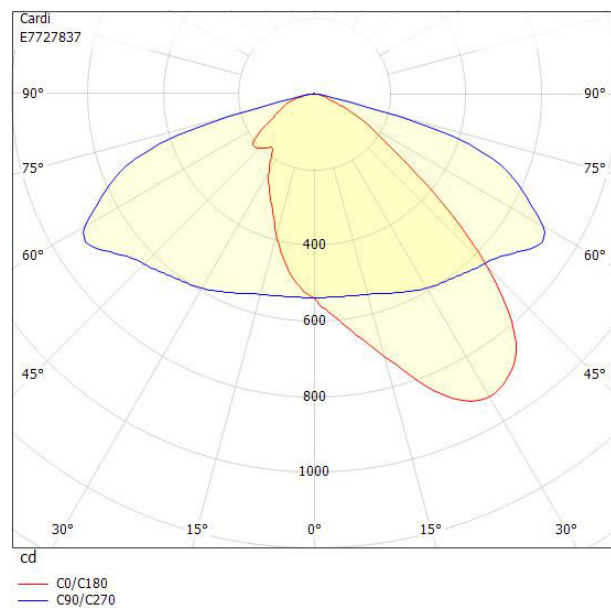

Ljusfördelningskurva