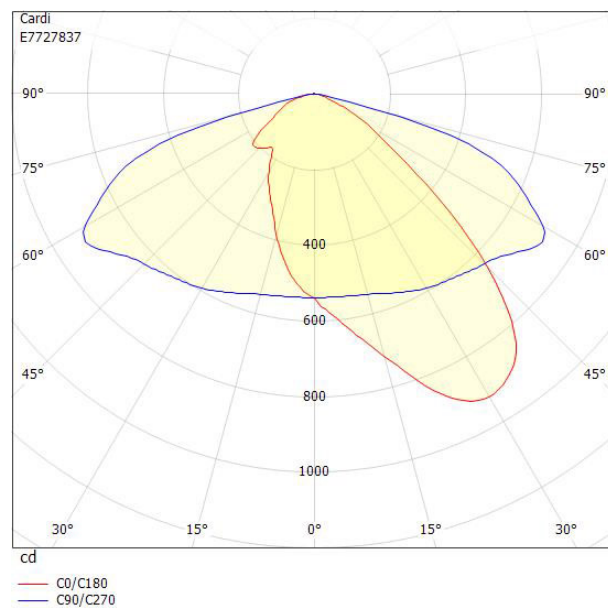

Ljusfördelningskurva