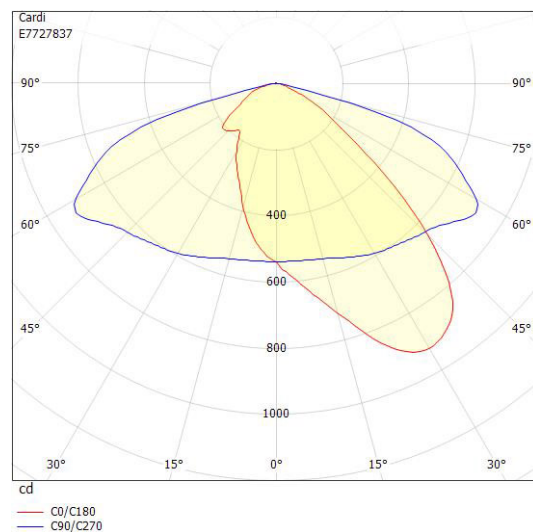

Ljusfördelningskurva