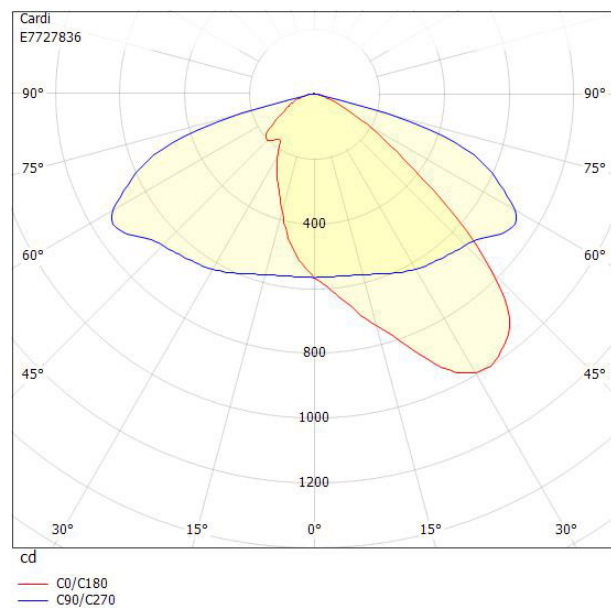

**Dimensioner**

Bredd	243 mm
Höjd/djup	128 mm
Längd	620 mm

**Dimensioner (forts)**

Vindyta	0.08 m <sup>2</sup>
Bakkantsdimring	Nej
Brandskydd "D"	Nej
Dimmer med tryckknapp	Nej
Dimmerfunktion saknas	Ja
Framkantsdimring	Nej
Integrerad dimning	Nej
Kapslingsklass (IP)	IP66
Med trådlös styrning	Nej
Programmerbar dimning	Nej
Skyddsklass	II
Slagtålighet (IK)	IK09
Typ av anslutning för sensor/kommunikationsmodul	Ingen
Antal poler	2
Kabellängd	8 m
Kapslingsfärg	Aluminium
Ledararea.	1.5 mm <sup>2</sup>
Lämplig för stoltoppsdiameter	60 mm
Material kapsling	Aluminium
Material kupa	Glas, transparent
Med anslutningskabel	Ja
Med ljuskälla	Ja
Monteringsmetod	Stolptopp/stolparm
RAL-nummer	9006
Typ av kabeldragning	Avslutning
Vikt	6.7 kg
Ytskydd/Behandling	Med pulverlack

## Måttritning

## Ljusfördelningskurva