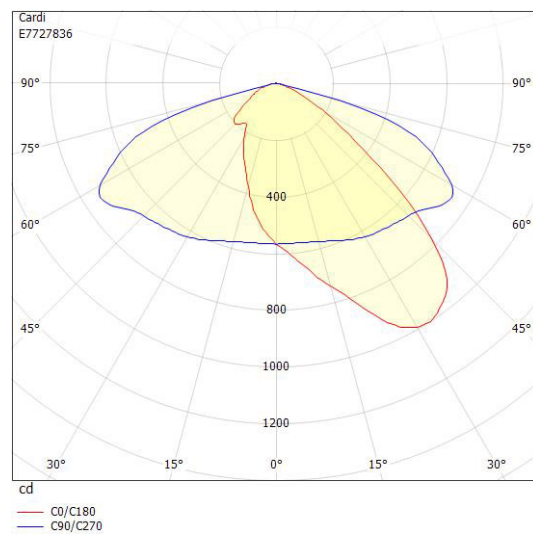

Ljusfördelningskurva