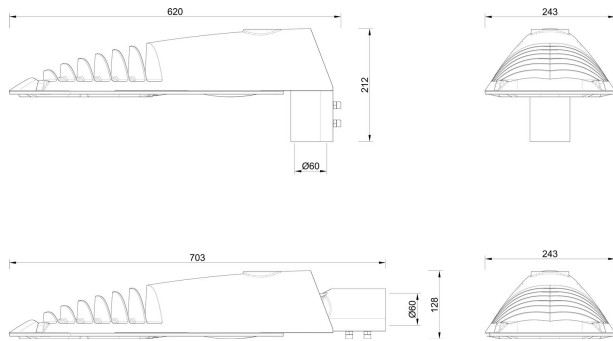

Måttritning