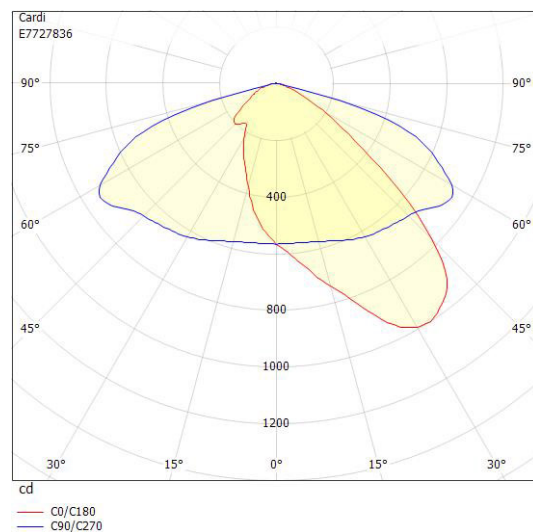

Ljusfördelningskurva