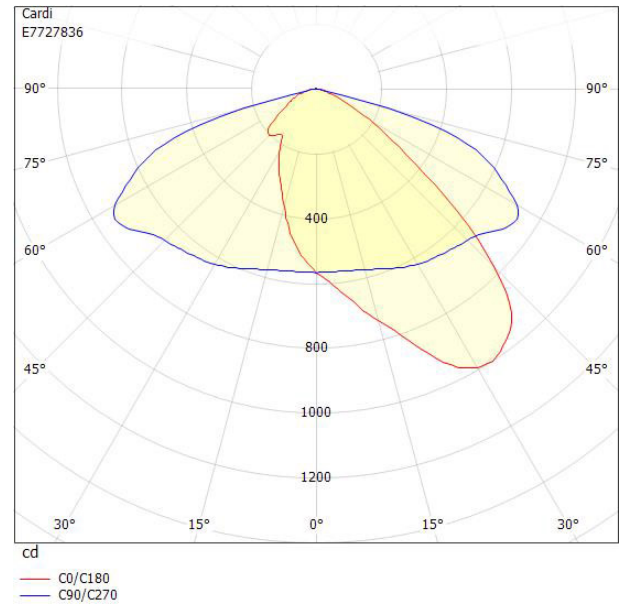

Ljustekniska data		Dimensioner (forts)	
Armaturljusflöde	2500 lm	Vindyta	0.08 m <sup>2</sup>
Färgbeständighet (McAdam ellipse)	SDCM3	Kapslingsklass (IP)	IP66
Färgtemperatur	4000 K	Skyddsklass	II
Färgåtergivningindex (CRI)	70-79	Slagtålighet (IK)	IK09
Justerbar optik	Nej	Styrning	Ej dimbar
Ljuskälla	LED utbyttbar	Typ av anslutning för sensor/kommunikationsmodul	Utan sockel
Nominell livstid L100/B50 vid 25 °C	100000 h	Utbyttbart drivdon	Ja
<b>Elektriska data</b>		Anslutningstyp	Fri ände
Antal don MCB B10A	19	Antal poler	2
Antal don MCB B16A	25	Kabellängd	8 m
Antal don MCB C10A	26	Kapslingsfärg	Aluminium
Antal don MCB C16A	50	Ledararea.	1.5 mm <sup>2</sup>
Driftdon	LED-drivdon konstantström	Lämplig för stolptoppsdiameter	60 mm
Drivdon ingår	Ja	Material kapsling	Aluminium
Effekt max	20 W	Material kupa	Glas, transparent
Effekt medel	18 W	Med anslutningskabel	Ja
Effekt min.	17 W	Med ljuskälla	Ja
Konstant ljusflöde (CLO)	Ja	Modell	Motion
Ljusutbyte	147 lm/W	Monteringsmetod	Stolptopp/stolparm
Max. systemeffekt	20 W	RAL-nummer	9006
Märkspänning från/till	220...240 V	Typ av kabeldragning	Avslutning
Öppningsdiameter	AC	Vikt	6.7 kg
<b>Dimensioner</b>		Ytskydd/Behandling	Med pulverlack
Bredd	243 mm	Belysning från Elektroskandia	
Höjd/djup	128 mm		

## Måttritning

## Ljusfördelningskurva