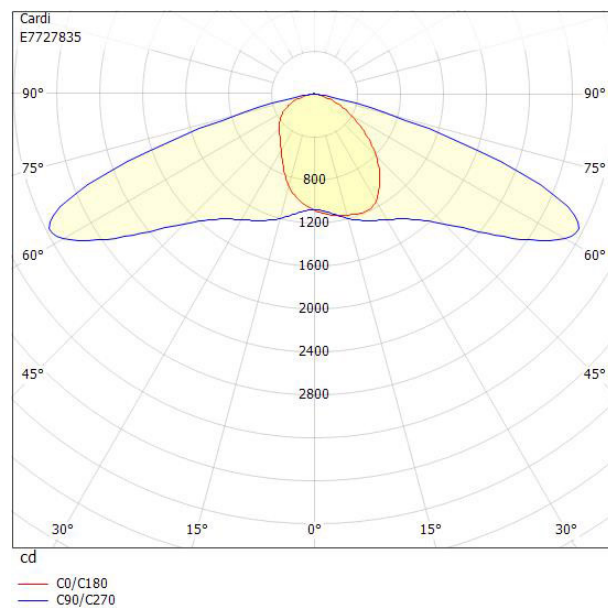

Ljusfördelningskurva