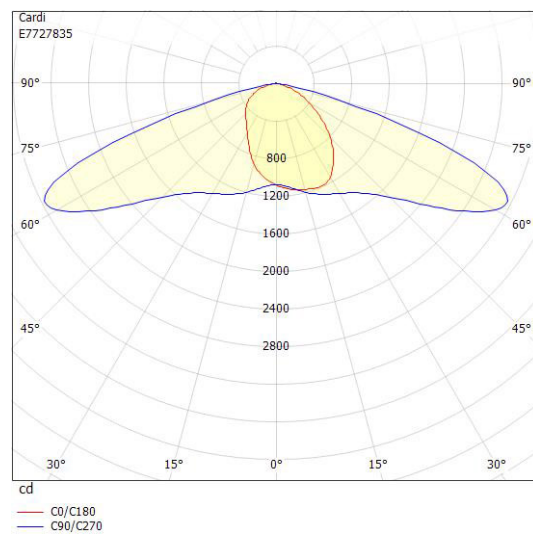

Ljusfördelningskurva