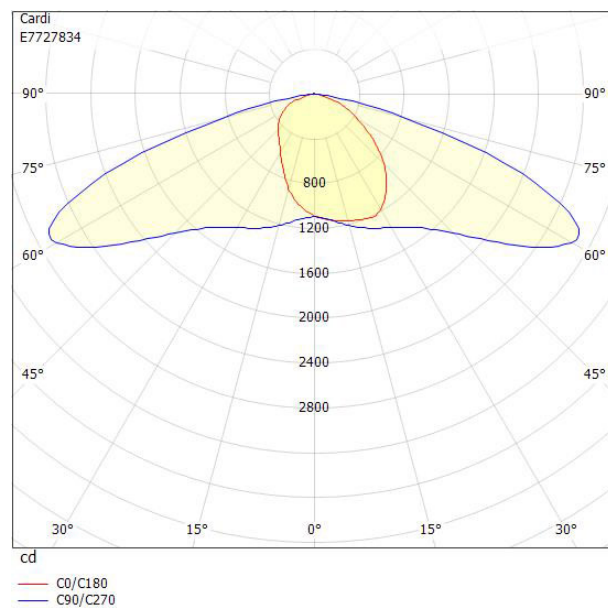

Ljusfördelningskurva