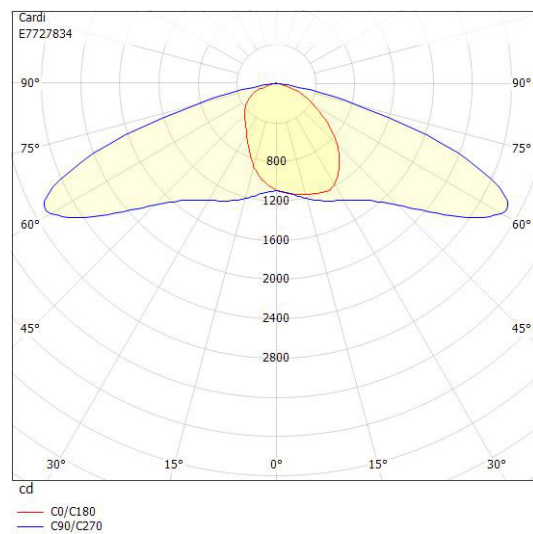

Ljusfördelningskurva