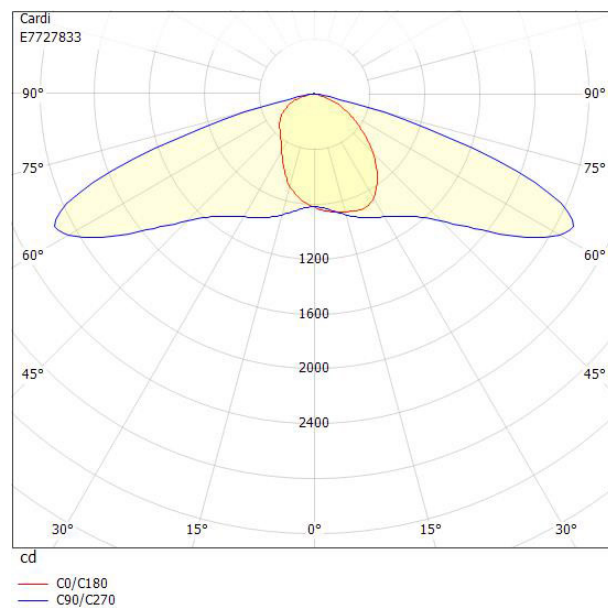

Ljusfördelningskurva