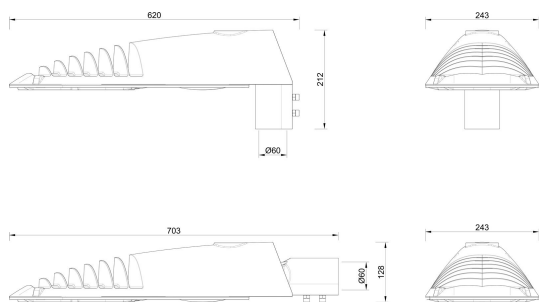

Måttritning