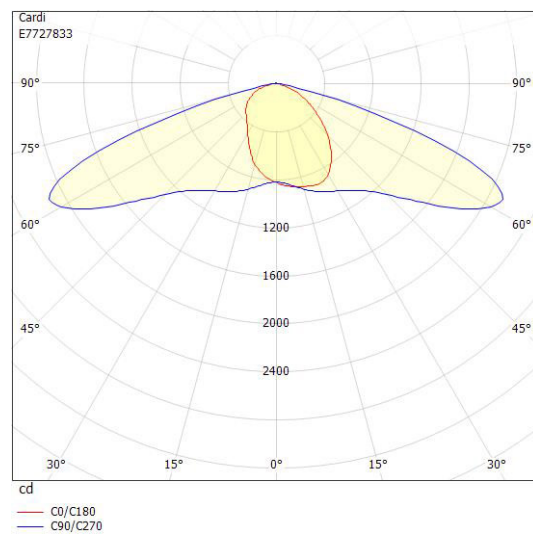

Ljusfördelningskurva