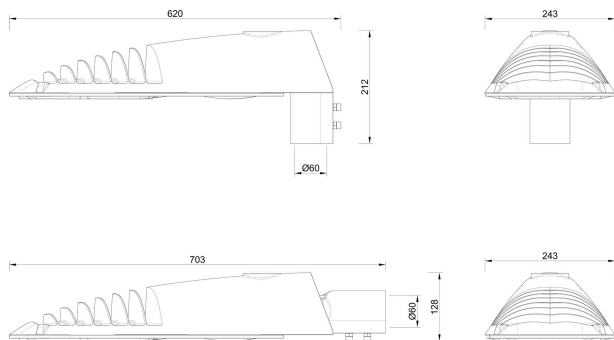

Måttritning