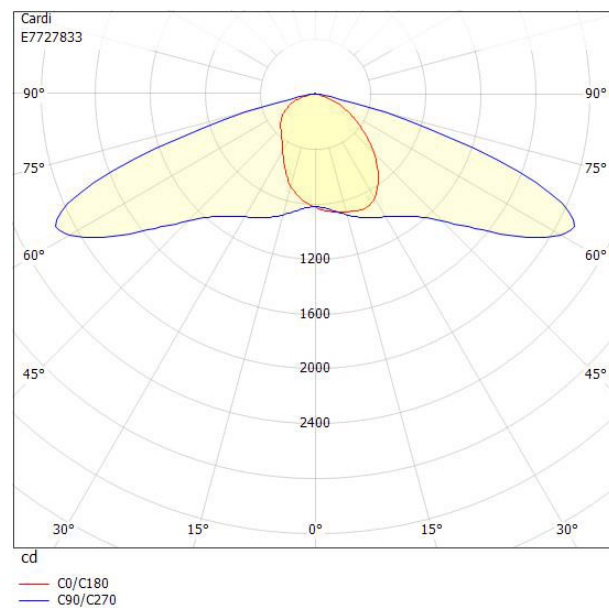

**Dimensioner**

Bredd	243 mm
Höjd/djup	128 mm
Längd	620 mm

**Dimensioner (forts)**

Vindyta	0.08 m <sup>2</sup>
Bakkantsdimring	Nej
Brandskydd "D"	Nej
Dimmer med tryckknapp	Nej
Dimmerfunktion saknas	Ja
Framkantsdimring	Nej
Integrerad dimning	Nej
Kapslingsklass (IP)	IP66
Med trådlös styrning	Nej
Programmerbar dimning	Nej
Skyddsklass	II
Slagtålighet (IK)	IK09
Typ av anslutning för sensor/kommunikationsmodul	Ingen
Antal poler	2
Kabellängd	8 m
Kapslingsfärg	Aluminium
Ledararea.	1.5 mm <sup>2</sup>
Lämplig för stoltoppsdiameter	60 mm
Material kapsling	Aluminium
Material kupa	Glas, transparent
Med anslutningskabel	Ja
Med ljuskälla	Ja
Monteringsmetod	Stolptopp/stolparm
RAL-nummer	9006
Typ av kabeldragning	Avslutning
Vikt	6.7 kg
Ytskydd/Behandling	Med pulverlack

## Mått ritning

## Ljusfördelningskurva