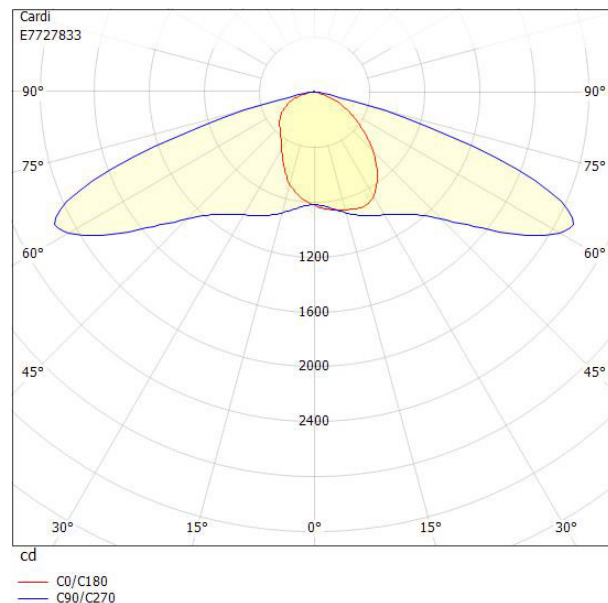

Ljusfördelningskurva