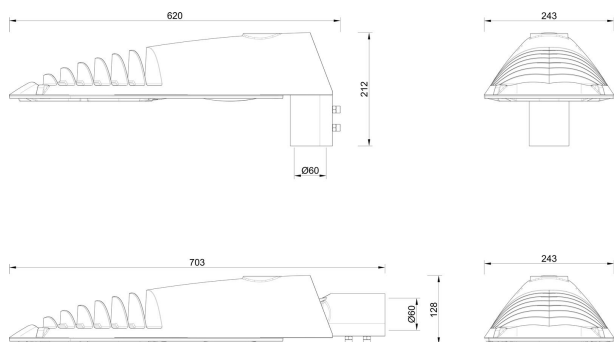

# MOTION GC 30 ALU 3K CLO

E7727833

Motion GC är en klassik stolparmatur med optik anpassad för motionsspår, gång- och cykelvägar eller liknande S-klass anläggningar. Armaturhus av aluminium med front av härdat glas. För montage på rakstolpe eller med arm  $\varnothing$  60 mm. Adapter för  $\varnothing$  48 mm finns som tillbehör, beställs separat E77 273 06. Levereras komplett med stolpfäste, ställbart  $-5^\circ$  till  $+15^\circ$  på rak stolpe. Ställbar  $-15^\circ$  till  $+15^\circ$  vid horisontellt montage på arm. Godkänd för omgivningstemperatur ner till  $-40^\circ\text{C}$ . Levereras med anslutningsledning (PVC)  $2 \times 1,5 \text{ mm}^2$  med fri ände. Integrerat överspänningsskydd 10 kV inbyggt i drivdonet. Armaturen är försedd med CLO-drivdon, kompenserar för LED-ljuskällans ljusnedgång över tiden genom att öka strömmen. Det innebär att ljusflödet ur armaturen kommer vara konstant under hela livslängden. Lm/W som anges är beräknat på start/min effekten. Motion kan på förfrågan levereras i klass I och med inbyggd nattsänkning, Active Night (AN).

**Dimensioner**

Bredd	243 mm
Höjd/djup	128 mm
Längd	620 mm

**Dimensioner (forts)**

Vindyta	0.08 m <sup>2</sup>
Bakkantsdimring	Nej
Brandskydd "D"	Nej
Dimmer med tryckknapp	Nej
Dimmerfunktion saknas	Ja
Framkantsdimring	Nej
Integrerad dimning	Nej
Kapslingsklass (IP)	IP66
Med trådlös styrning	Nej
Programmerbar dimning	Nej
Skyddsklass	II
Slagtålighet (IK)	IK09
Typ av anslutning för sensor/kommunikationsmodul	Ingen
Antal poler	2
Kabellängd	8 m
Kapslingsfärg	Aluminium
Ledararea.	1.5 mm <sup>2</sup>
Lämplig för stoltoppsdiameter	60 mm
Material kapsling	Aluminium
Material kupa	Glas, transparent
Med anslutningskabel	Ja
Med ljuskälla	Ja
Monteringsmetod	Stolptopp/stolparm
RAL-nummer	9006
Typ av kabeldragning	Avslutning
Vikt	6.7 kg
Ytskydd/Behandling	Med pulverlack

## Mått ritning