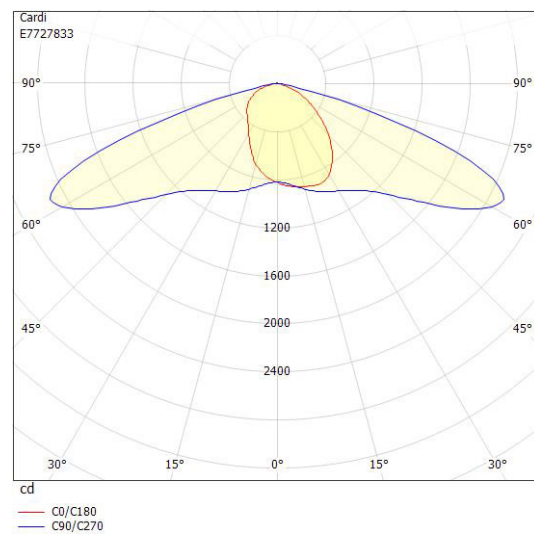

Ljusfördelningskurva