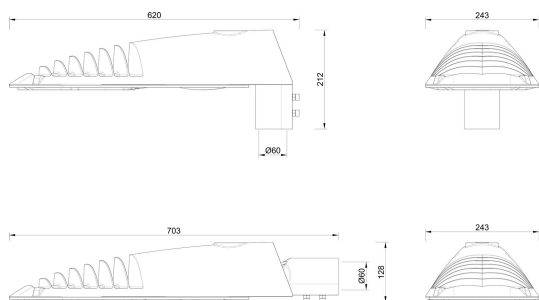

Måttritning