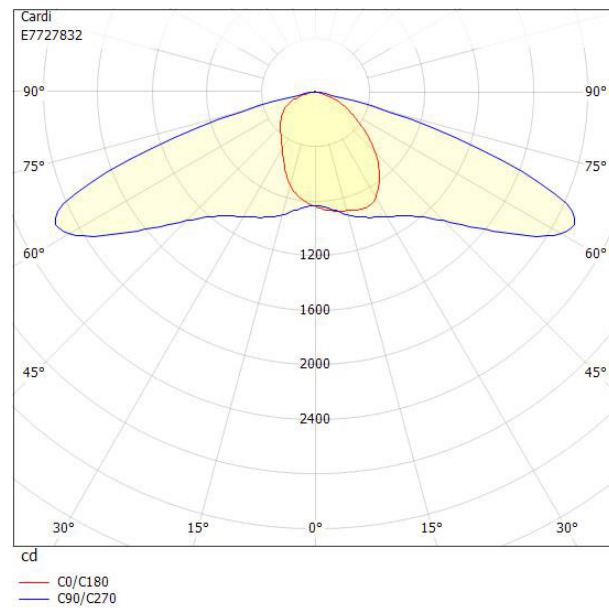

Ljusfördelningskurva