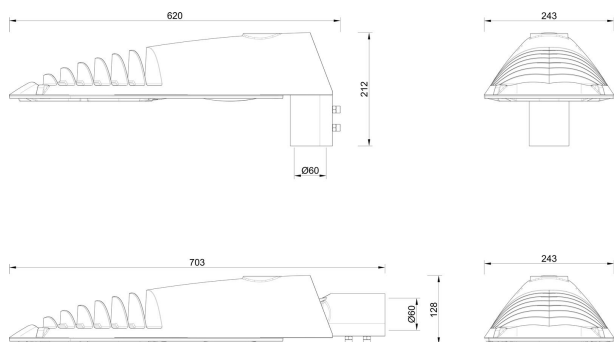

# MOTION GC 30 ALU 4K CLO

E7727832

Motion GC är en klassik stolparmatur med optik anpassad för motionsspår, gång- och cykelvägar eller liknande S-klass anläggningar. Armaturhus av aluminium med front av härdat glas. För montage på rakstolpe eller med arm  $\varnothing$  60 mm. Adapter för  $\varnothing$  48 mm finns som tillbehör, beställs separat E77 273 06. Levereras komplett med stolpfäste, ställbart  $-5^\circ$  till  $+15^\circ$  på rak stolpe. Ställbar  $-15^\circ$  till  $+15^\circ$  vid horisontellt montage på arm. Godkänd för omgivningstemperatur ner till  $-40^\circ\text{C}$ . Levereras med anslutningsledning (PVC)  $2 \times 1,5 \text{ mm}^2$  med fri ände. Integrerat överspänningsskydd 10 kV inbyggt i drivdonet. Armaturen är försedd med CLO-drivdon, kompenserar för LED-ljuskällans ljusnedgång över tiden genom att öka strömmen. Det innebär att ljusflödet ur armaturen kommer vara konstant under hela livslängden. Lm/W som anges är beräknat på start/min effekten. Motion kan på förfrågan levereras i klass I och med inbyggd nattsänkning, Active Night (AN).

**Dimensioner**

Bredd	243 mm
Höjd/djup	128 mm
Längd	620 mm

**Dimensioner (forts)**

Vindyta	0.08 m <sup>2</sup>
Bakkantsdimring	Nej
Brandskydd "D"	Nej
Dimmer med tryckknapp	Nej
Dimmerfunktion saknas	Ja
Framkantsdimring	Nej
Integrerad dimning	Nej
Kapslingsklass (IP)	IP66
Med trådlös styrning	Nej
Programmerbar dimning	Nej
Skyddsklass	II
Slagtålighet (IK)	IK09
Typ av anslutning för sensor/kommunikationsmodul	Ingen
Antal poler	2
Kabellängd	8 m
Kapslingsfärg	Aluminium
Ledararea.	1.5 mm <sup>2</sup>
Lämplig för stoltoppsdiameter	60 mm
Material kapsling	Aluminium
Material kupa	Glas, transparent
Med anslutningskabel	Ja
Med ljuskälla	Ja
Monteringsmetod	Stolptopp/stolparm
RAL-nummer	9006
Typ av kabeldragning	Avslutning
Vikt	6.7 kg
Ytskydd/Behandling	Med pulverlack

## Mått ritning