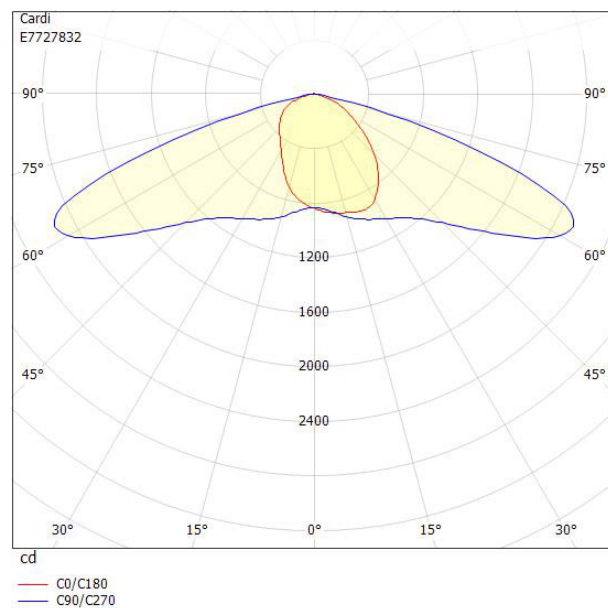

**Dimensioner**

Bredd	243 mm
Höjd/djup	128 mm
Längd	620 mm

**Dimensioner (forts)**

Vindyta	0.08 m <sup>2</sup>
Bakkantsdimring	Nej
Brandskydd "D"	Nej
Dimmer med tryckknapp	Nej
Dimmerfunktion saknas	Ja
Framkantsdimring	Nej
Integrerad dimning	Nej
Kapslingsklass (IP)	IP66
Med trådlös styrning	Nej
Programmerbar dimning	Nej
Skyddsklass	II
Slagtålighet (IK)	IK09
Typ av anslutning för sensor/kommunikationsmodul	Ingen
Antal poler	2
Kabellängd	8 m
Kapslingsfärg	Aluminium
Ledararea.	1.5 mm <sup>2</sup>
Lämplig för stoltoppsdiameter	60 mm
Material kapsling	Aluminium
Material kupa	Glas, transparent
Med anslutningskabel	Ja
Med ljuskälla	Ja
Monteringsmetod	Stolptopp/stolparm
RAL-nummer	9006
Typ av kabeldragning	Avslutning
Vikt	6.7 kg
Ytskydd/Behandling	Med pulverlack

## Mått ritning

## Ljusfördelningskurva