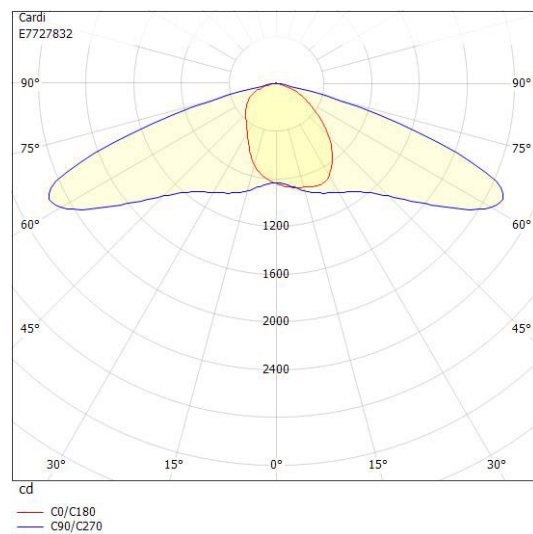

Ljusfördelningskurva