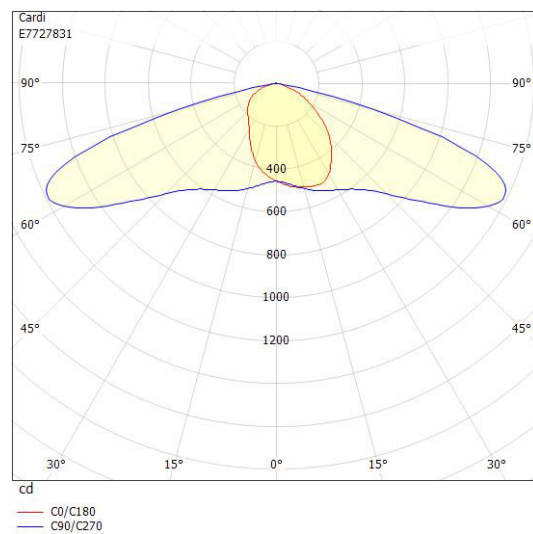

Ljusfördelningskurva