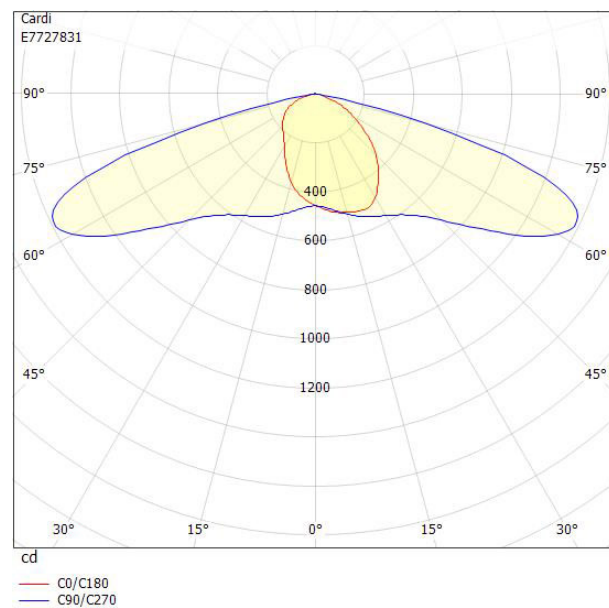

Ljusfördelningskurva