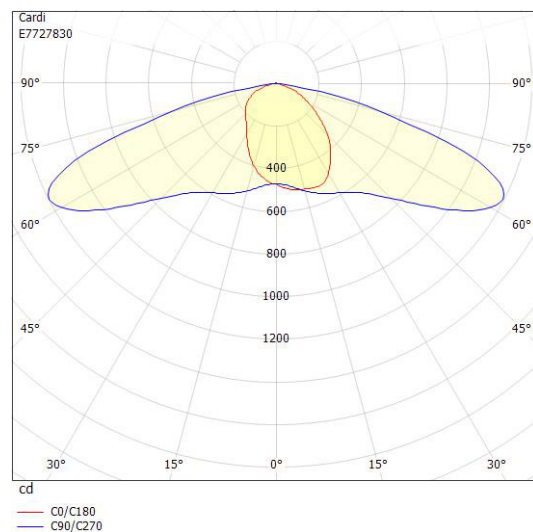

Ljusfördelningskurva