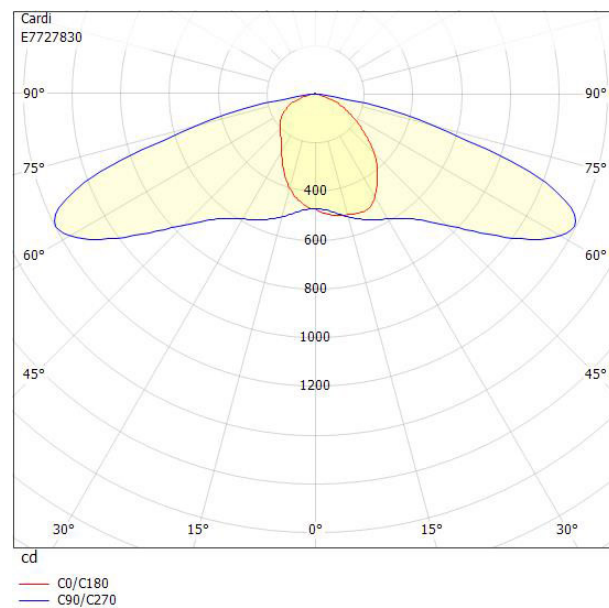

Ljusfördelningskurva