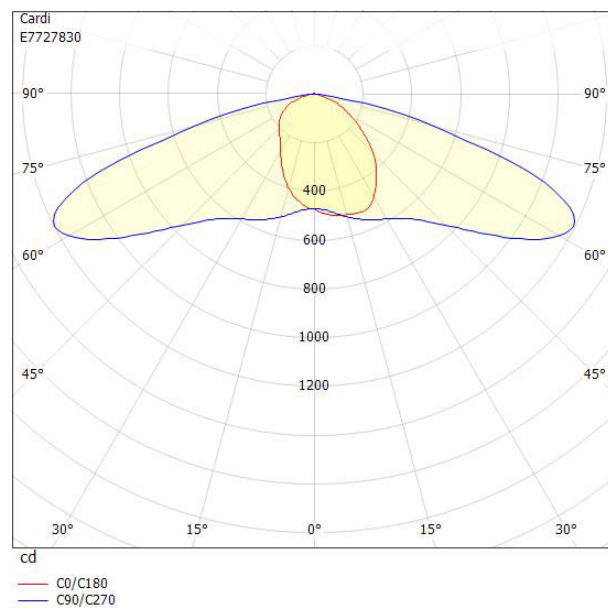

Ljusfördelningskurva