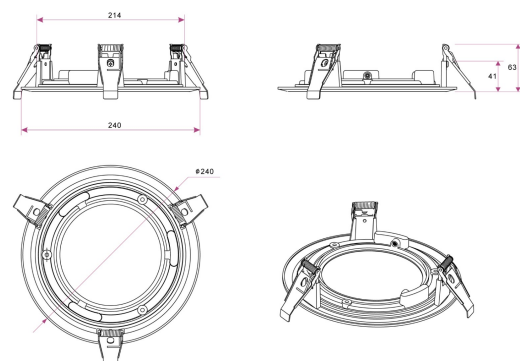

CREO RING FÖR INFÄLLAD VIT

E7706652

Färg	Vit	Diameter	240 mm
Material	Aluminium		