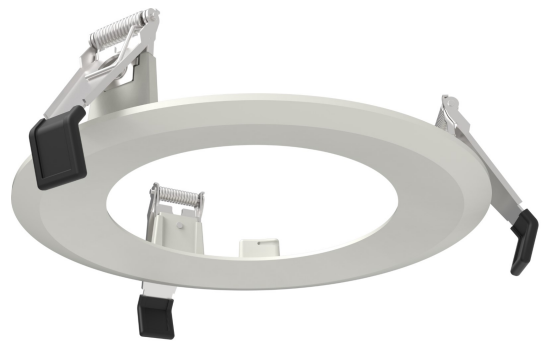

CREO RING FÖR INFÄLLAD VIT

E7706652

Färg	Vit	Diameter	240 mm
Material	Aluminium		

Måttitning