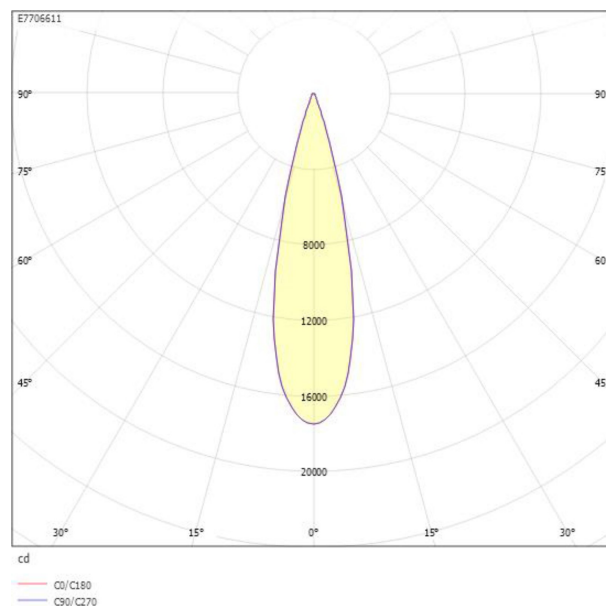

Ljusfördelningskurva

UGR-tabell

Beräkning av bländning enligt UGR											
Tak	80	70	70	50	50	80	70	70	50	50	
Vägg	60	50	30	50	30	60	50	30	50	30	
Golv	30	20	20	20	20	30	20	20	20	20	
Rumstorlek	Bildriktning tvärs till tvärsaxel					Bildriktning längs till tvärsaxel					
X	Y										
2H	2H	7,4	9,2	9,9	9,4	10,1	7,4	9,2	9,9	9,4	10,1
	3H	7,6	9,4	10,1	9,7	10,3	7,6	9,4	10,1	9,7	10,3
	4H	7,6	9,4	10,0	9,7	10,3	7,6	9,4	10,0	9,7	10,3
	6H	7,5	9,4	9,9	9,7	10,2	7,5	9,4	9,9	9,7	10,2
	8H	7,4	9,3	9,8	9,7	10,1	7,4	9,3	9,8	9,7	10,1
	12H	7,4	9,3	9,8	9,6	10,1	7,4	9,3	9,8	9,6	10,1
4H	2H	7,6	9,4	10,0	9,8	10,3	7,6	9,4	10,0	9,8	10,3
	3H	7,8	9,7	10,2	10,1	10,5	7,8	9,7	10,2	10,1	10,5
	4H	7,8	9,7	10,1	10,1	10,5	7,8	9,7	10,1	10,1	10,5
	6H	7,7	9,6	10,0	10,0	10,4	7,7	9,6	10,0	10,0	10,4
	8H	7,7	9,6	9,9	10,0	10,3	7,7	9,6	9,9	10,0	10,3
	12H	7,6	9,6	9,9	10,0	10,3	7,6	9,6	9,9	10,0	10,3
8H	4H	7,7	9,6	9,9	10,0	10,3	7,7	9,6	9,9	10,0	10,3
	6H	7,6	9,6	9,8	10,0	10,2	7,6	9,6	9,8	10,0	10,2
	8H	7,5	9,5	9,7	10,0	10,2	7,5	9,5	9,7	10,0	10,2
	12H	7,5	9,5	9,6	10,0	10,1	7,5	9,5	9,6	10,0	10,1
12H	4H	7,6	9,6	9,9	10,0	10,3	7,6	9,6	9,9	10,0	10,3
	6H	7,5	9,5	9,7	10,0	10,2	7,5	9,5	9,7	10,0	10,2
	8H	7,5	9,5	9,6	10,0	10,1	7,5	9,5	9,6	10,0	10,1
Variation av bländningsposition för tvärsaxel S											
S = 1,0H	+0,6 / -0,8					+0,6 / -0,8					
S = 1,5H	+1,3 / -2,2					+1,3 / -2,2					
S = 2,0H	+2,4 / -5,1					+2,4 / -5,1					
Standardtabell	BK01					BK01					
Korrektionsfaktor	-8,5					-8,5					
Korrigerade bländindikatorer relaterade till totalt ljusflöde