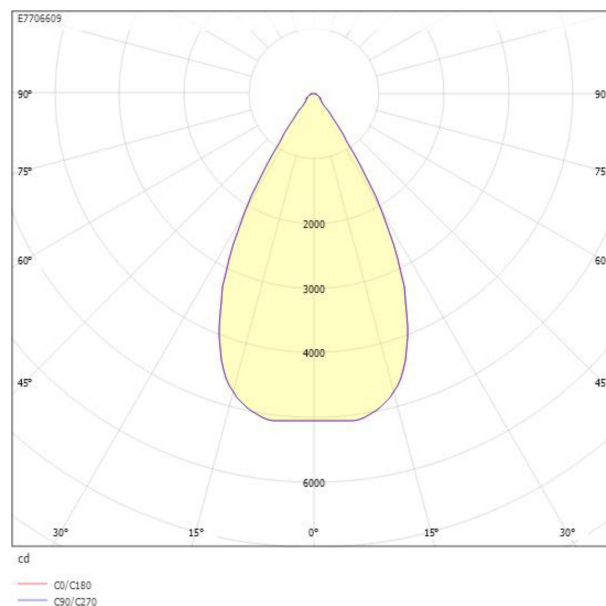

**Ljustekniska data**

Armaturljusflöde	3940 lm
Bibehållet ljusflöde vid genomsnittlig livslängd 100 000 tim (25 °C omgivning)	90 %
Bibehållet ljusflöde vid genomsnittlig livslängd 50 000 tim (25 °C omgivning)	90 %
Flimmervärde Pst LM	0.2
Färgbeständighet (McAdam ellipse)	SDCM3
Färgtemperatur	4000 K
Färgåtergivningindex (CRI)	90-100
Justering av ljusflöde	Steglöst reglerbar
Ljusflöde	1655...3940 lm
Ljusfördelning	Symmetrisk
Ljuskälla	LED utbytbar
Ljustuttag	Direkt
Nominell omgivande temperatur enligt IEC62722-2-1	-40...50 °C
Spridningsvinkel	Bredstrålande 40-80°
Stroboskopeffektvärde SVM	0.1
<b>Elektriska data</b>	
Antal don MCB B10A	10
Antal don MCB B16A	16
Antal don MCB C10A	17
Antal don MCB C16A	27
Distortion (THD)	15
Driftdon	LED-drivdon konstantström
Drivdon ingår	Ja
Effektfaktor	0.95
Ljusutbyte	146 lm/W
Max. systemeffekt	31 W
Märkspänning från/till	220...240 V
Nominell ström	300...700 mA
Spänningstyp	AC
Utbytbar drivdon	Ja

Höjd/djup	207 mm
Vindyta	0.0334 m <sup>2</sup>
Ytterdiameter	200 mm
Bakkantsdimring	Ja
Bluetoothstyrd	Nej
Dimmer med tryckknapp	Nej
Dimning DALI-2	Nej
Framkantsdimring	Nej
Integrerad dimning	Nej
Kapslingsklass (IP)	IP65
Skyddsklass	I
Slagtålighet (IK)	IK09
Anslutningstyp	Fri ände
Antal poler	3
Justerbarhet	Svängbar
Kapslingsfärg	Aluminium
Ledararea.	1 mm <sup>2</sup>
Lämplig för takmontering	Ja
Lämplig för ytmontage	Ja
Material kapsling	Aluminium
Material kupa	Glas, transparent
Med ljuskälla	Ja
Med rörelsesensor	Nej
RAL-nummer	9006
Typ av kabeldragning	Avslutning
Vikt	2.1 kg
Ytskydd/Behandling	Med pulverlack

## Måttritning

## Ljusfördelningskurva