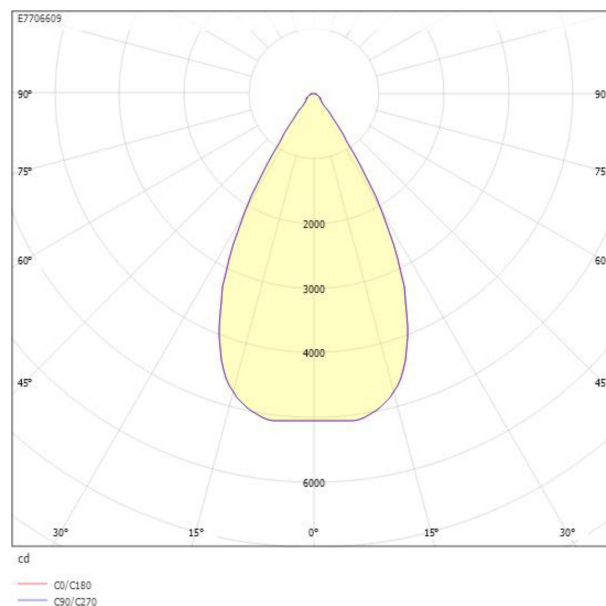

Ljusfördelningskurva

UGR-tabell

Beräkning av bländning enligt UGR											
Tak		80	70	70	50	50	80	70	70	50	50
Vägg		60	50	30	50	30	60	50	30	50	30
Golv		30	20	20	20	20	30	20	20	20	20
Rumstorlek		Bildriktning tvärs till tvärsaxel					Bildriktning längs till tvärsaxel				
X	Y										
2H	2H	13.7	15.5	16.2	15.7	16.4	13.7	15.5	16.2	15.7	16.4
	3H	13.6	15.5	16.1	15.7	16.3	13.6	15.5	16.1	15.7	16.3
	4H	13.5	15.4	16.0	15.7	16.3	13.5	15.4	16.0	15.7	16.3
	6H	13.5	15.3	15.9	15.7	16.2	13.5	15.3	15.9	15.7	16.2
	8H	13.4	15.3	15.8	15.6	16.1	13.4	15.3	15.8	15.6	16.1
4H	2H	13.6	15.4	16.0	15.7	16.3	13.6	15.4	16.0	15.7	16.3
	3H	13.5	15.4	15.9	15.7	16.2	13.5	15.4	15.9	15.7	16.2
	4H	13.4	15.3	15.8	15.7	16.1	13.4	15.3	15.8	15.7	16.1
	6H	13.3	15.3	15.6	15.7	16.0	13.3	15.3	15.6	15.7	16.0
	8H	13.3	15.2	15.6	15.7	15.9	13.3	15.2	15.6	15.7	15.9
8H	2H	13.2	15.2	15.5	15.6	15.9	13.2	15.2	15.5	15.6	15.9
	4H	13.3	15.2	15.6	15.7	15.9	13.3	15.2	15.6	15.7	15.9
	6H	13.2	15.2	15.4	15.6	15.8	13.2	15.2	15.4	15.6	15.8
	8H	13.1	15.1	15.3	15.6	15.8	13.1	15.1	15.3	15.6	15.8
	12H	13.1	15.1	15.2	15.6	15.7	13.1	15.1	15.2	15.6	15.7
12H	4H	13.2	15.2	15.5	15.6	15.9	13.2	15.2	15.5	15.6	15.9
	6H	13.1	15.1	15.3	15.6	15.8	13.1	15.1	15.3	15.6	15.8
	8H	13.1	15.1	15.2	15.6	15.7	13.1	15.1	15.2	15.6	15.7
Variation av bländarposition för tvärsaxel S											
S = 1,0H		+5,2 / -4,3					+5,2 / -4,3				
S = 1,5H		+7,8 / -5,9					+7,8 / -5,9				
S = 2,0H		+9,8 / -8,6					+9,8 / -8,6				
Standardtabell		BK00					BK00				
Korrektionsfaktor		-3,1					-3,1				
Korrigerade bländindikatorer relaterade till totalt ljusflöde