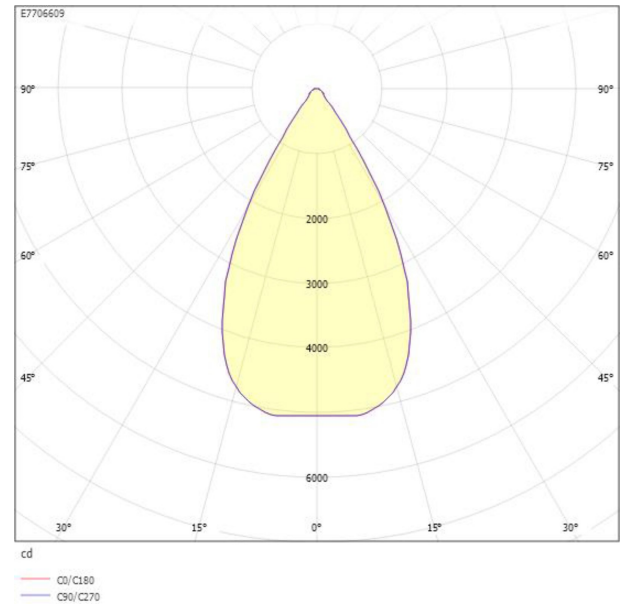

Ljusfördelningskurva

UGR-tabell

Beräkning av bländning enligt UGR											
Tak		80	70	70	50	50	80	70	70	50	50
Vägg		60	50	30	50	30	60	50	30	50	30
Golv		30	20	20	20	20	30	20	20	20	20
Rumstorlek		Bildriktning tvärs till tvärsaxel					Bildriktning längs till tvärsaxel				
X	Y										
2H	2H	13.7	15.5	16.2	15.7	16.4	13.7	15.5	16.2	15.7	16.4
	3H	13.6	15.5	16.1	15.7	16.3	13.6	15.5	16.1	15.7	16.3
	4H	13.5	15.4	16.0	15.7	16.3	13.5	15.4	16.0	15.7	16.3
	6H	13.5	15.3	15.9	15.7	16.2	13.5	15.3	15.9	15.7	16.2
	8H	13.4	15.3	15.8	15.6	16.1	13.4	15.3	15.8	15.6	16.1
12H	13.4	15.3	15.8	15.6	16.1	13.4	15.3	15.8	15.6	16.1	
4H	2H	13.6	15.4	16.0	15.7	16.3	13.6	15.4	16.0	15.7	16.3
	3H	13.5	15.4	15.9	15.7	16.2	13.5	15.4	15.9	15.7	16.2
	4H	13.4	15.3	15.8	15.7	16.1	13.4	15.3	15.8	15.7	16.1
	6H	13.3	15.3	15.6	15.7	16.0	13.3	15.3	15.6	15.7	16.0
	8H	13.3	15.2	15.6	15.7	15.9	13.3	15.2	15.6	15.7	15.9
12H	13.2	15.2	15.5	15.6	15.9	13.2	15.2	15.5	15.6	15.9	
8H	4H	13.3	15.2	15.6	15.7	15.9	13.3	15.2	15.6	15.7	15.9
	6H	13.2	15.2	15.4	15.6	15.8	13.2	15.2	15.4	15.6	15.8
	8H	13.1	15.1	15.3	15.6	15.8	13.1	15.1	15.3	15.6	15.8
	12H	13.1	15.1	15.2	15.6	15.7	13.1	15.1	15.2	15.6	15.7
	12H	13.1	15.1	15.2	15.6	15.7	13.1	15.1	15.2	15.6	15.7
Variation av bländningsposition för tvärsaxel S											
S = 1,0H		+5,2 / -4,3					+5,2 / -4,3				
S = 1,5H		+7,8 / -5,9					+7,8 / -5,9				
S = 2,0H		+9,8 / -8,6					+9,8 / -8,6				
Standardtabell		BK00					BK00				
Korrektionsfaktor		-3,1					-3,1				
Korrigerade bländindikatorer relaterade till totalt ljusflöde