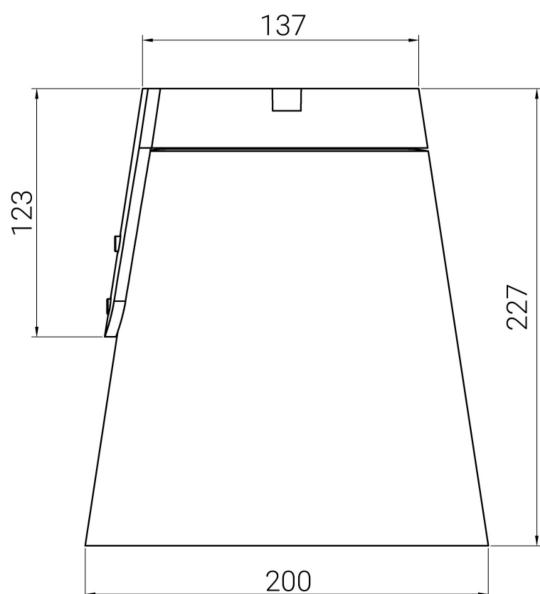

## **CREO TAK ALU 55° 4000K**

E7706609

Creo är en kompakt takarmatur i stilren design, som används för att skapa kreativa ljusmiljöer. Passar utmärkt i entréer, shoppingcenter, eller gångtunnlar. Creo finns med olika spridningsvinklar och har ett ställbart ljusflöde i tre lägen ca 1600lm/2700lm/3900lm. Stomme av lackerad gjuten, återvunnen aluminium med skärm av härdat skyddsglas. Creo är modulärt uppbyggd, vilket gör armaturen enkel att underhålla och återvinna. Monteras dikt tak med medföljande takfäste. 1st kabelinföring ovanifrån och 2st från sidan för utanpåliggande kabel (knock-out). Armaturen levereras med 8 m anslutningskabel 3x1 mm<sup>2</sup>. Avskärmningsring i olika varianter finns som tillbehör, beställs separat. Godkänd omgivningstemperatur -40°C till +50°C. Dimbar med extern dimmer med bakkantsreglering. För ljusdatafiler med samtliga tillbehör vänligen ladda ner Cardi:s DIALux Plugin in här; <https://www.cardi.se/nedladdning/dialu>

Höjd/djup	207 mm
Vindyta	0.0334 m <sup>2</sup>
Ytterdiameter	200 mm
Bakkantsdimring	Ja
Bluetoothstyrd	Nej
Dimmer med tryckknapp	Nej
Dimning DALI-2	Nej
Framkantsdimring	Nej
Integrerad dimning	Nej
Kapslingsklass (IP)	IP65
Skyddsklass	I
Slagtålighet (IK)	IK09
Anslutningstyp	Fri ände
Antal poler	3
Justerbarhet	Svängbar
Kapslingsfärg	Aluminium
Ledararea.	1 mm <sup>2</sup>
Lämplig för takmontering	Ja
Lämplig för ytmontage	Ja
Material kapsling	Aluminium
Material kupa	Glas, transparent
Med ljuskälla	Ja
Med rörelsesensor	Nej
RAL-nummer	9006
Typ av kabeldragning	Avslutning
Vikt	2.1 kg
Ytskydd/Behandling	Med pulverlack

## Måttritning