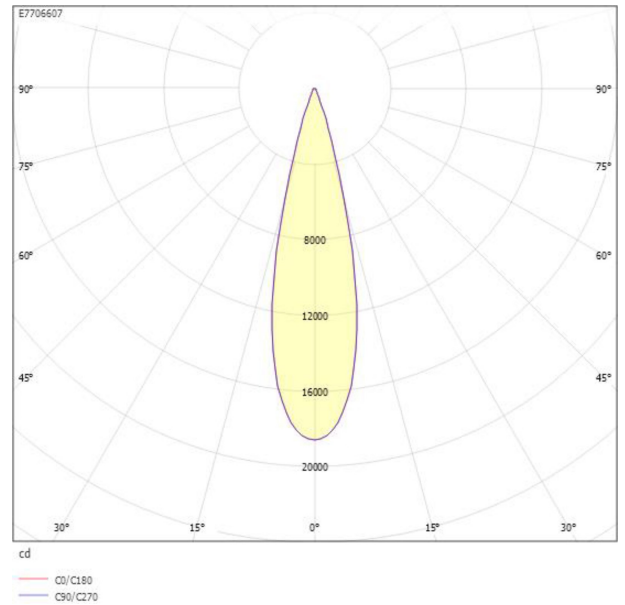

Ljusfördelningskurva

UGR-tabell

Beräkning av bländning enligt UGR											
Tak		80	70	70	50	50	80	70	70	50	50
Vägg		60	50	30	50	30	60	50	30	50	30
Golv		30	20	20	20	20	30	20	20	20	20
Rumstorlek		Bildriktning tvärs till tvärsaxel					Bildriktning längs till tvärsaxel				
X	Y										
2H	2H	7,6	9,4	10,1	9,7	10,3	7,6	9,4	10,1	9,7	10,3
	3H	7,8	9,7	10,3	9,9	10,5	7,8	9,7	10,3	9,9	10,5
	4H	7,8	9,6	10,2	9,9	10,5	7,8	9,6	10,2	9,9	10,5
	6H	7,7	9,6	10,1	9,9	10,4	7,7	9,6	10,1	9,9	10,4
	8H	7,7	9,5	10,1	9,9	10,3	7,7	9,5	10,1	9,9	10,3
	12H	7,6	9,5	10,0	9,8	10,3	7,6	9,5	10,0	9,8	10,3
4H	2H	7,8	9,7	10,3	10,0	10,5	7,8	9,7	10,3	10,0	10,5
	3H	8,0	9,9	10,4	10,3	10,7	8,0	9,9	10,4	10,3	10,7
	4H	8,0	9,9	10,3	10,3	10,7	8,0	9,9	10,3	10,3	10,7
	6H	7,9	9,9	10,2	10,3	10,6	7,9	9,9	10,2	10,3	10,6
	8H	7,9	9,8	10,1	10,2	10,5	7,9	9,8	10,1	10,2	10,5
	12H	7,8	9,8	10,1	10,2	10,5	7,8	9,8	10,1	10,2	10,5
8H	4H	7,9	9,8	10,2	10,3	10,5	7,9	9,8	10,2	10,3	10,5
	6H	7,8	9,8	10,0	10,2	10,4	7,8	9,8	10,0	10,2	10,4
	8H	7,8	9,7	9,9	10,2	10,4	7,8	9,7	9,9	10,2	10,4
	12H	7,7	9,7	9,9	10,2	10,3	7,7	9,7	9,9	10,2	10,3
12H	4H	7,8	9,8	10,1	10,2	10,5	7,8	9,8	10,1	10,2	10,5
	6H	7,8	9,7	9,9	10,2	10,4	7,8	9,7	9,9	10,2	10,4
	8H	7,7	9,7	9,9	10,2	10,3	7,7	9,7	9,9	10,2	10,3
Variation av skärposition för tvärsaxel S											
S = 1,0H		+0,6 / -0,8					+0,6 / -0,8				
S = 1,5H		+1,3 / -2,2					+1,3 / -2,2				
S = 2,0H		+2,4 / -5,1					+2,4 / -5,1				
Standardtabell		BKD1					BKD1				
Korrektionsfaktor		-8,3					-8,3				
Korrigerade bländindikatorer relaterade till totalt ljusflöde