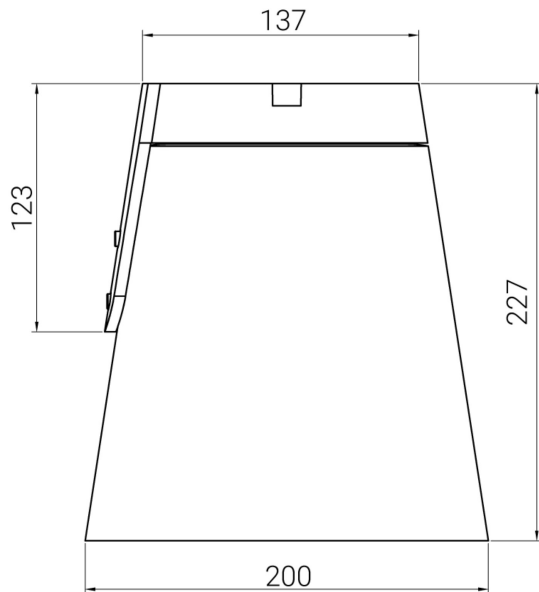

Måttritning