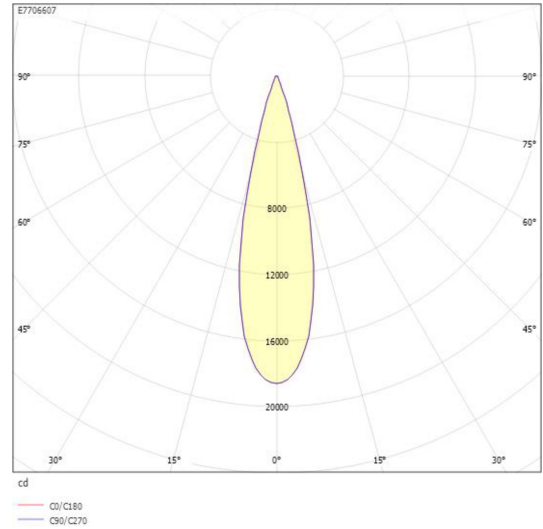

Ljusfördelningskurva

UGR-tabell

Beräkning av bländning enligt UGR											
Tak	80	70	70	50	50	80	70	70	50	50	
Vägg	50	50	30	50	30	50	50	30	50	30	
Solv	30	20	20	20	20	30	20	20	20	30	
Rumstorlek	Bildrättning tvärs till tvärsavel					Bildrättning längs till tvärsavel					
X	Y										
2H	2H	7,6	9,4	10,1	9,7	10,3	7,6	9,4	10,1	9,7	10,3
	3H	7,6	9,7	10,3	9,9	10,5	7,6	9,7	10,3	9,9	10,5
	4H	7,8	9,6	10,2	9,9	10,5	7,8	9,6	10,2	9,9	10,5
	6H	7,7	9,6	10,1	9,9	10,4	7,7	9,6	10,1	9,9	10,4
	8H	7,7	9,5	10,1	9,9	10,3	7,7	9,5	10,1	9,9	10,3
	12H	7,6	9,5	10,0	9,8	10,3	7,6	9,5	10,0	9,8	10,3
4H	2H	7,8	9,7	10,3	10,0	10,5	7,8	9,7	10,3	10,0	10,5
	3H	8,0	9,9	10,4	10,3	10,7	8,0	9,9	10,4	10,3	10,7
	4H	8,0	9,9	10,3	10,3	10,7	8,0	9,9	10,3	10,3	10,7
	6H	7,9	9,9	10,2	10,3	10,6	7,9	9,9	10,2	10,3	10,6
	8H	7,9	9,8	10,1	10,2	10,5	7,9	9,8	10,1	10,2	10,5
	12H	7,8	9,8	10,1	10,2	10,5	7,8	9,8	10,1	10,2	10,5
8H	4H	7,9	9,8	10,2	10,3	10,5	7,9	9,8	10,2	10,3	10,5
	6H	7,8	9,8	10,0	10,2	10,4	7,8	9,8	10,0	10,2	10,4
	8H	7,8	9,7	9,9	10,2	10,4	7,8	9,7	9,9	10,2	10,4
	12H	7,7	9,7	9,9	10,2	10,3	7,7	9,7	9,9	10,2	10,3
12H	4H	7,8	9,8	10,1	10,2	10,5	7,8	9,8	10,1	10,2	10,5
	6H	7,8	9,7	9,9	10,2	10,4	7,8	9,7	9,9	10,2	10,4
	8H	7,7	9,7	9,9	10,2	10,3	7,7	9,7	9,9	10,2	10,3
Variation av fäskäddposition för tvärsavstånd S											
S = 1,0H	+0,6 / -0,8					+0,6 / -0,8					
S = 1,5H	+1,3 / -2,2					+1,3 / -2,2					
S = 2,0H	+2,4 / -5,1					+2,4 / -5,1					
Standardtabell	BND1					BND1					
Korrektionsfaktor	-8,3					-8,3					
Korrigerade bländningskoefficienter relaterade till totalt ljusflöde