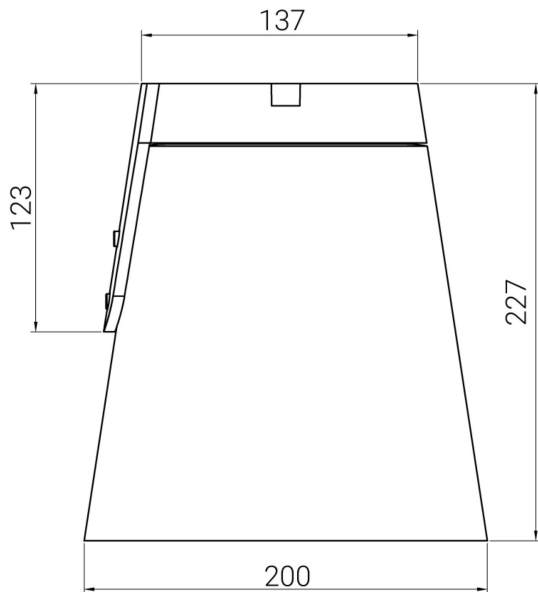

Måttritning