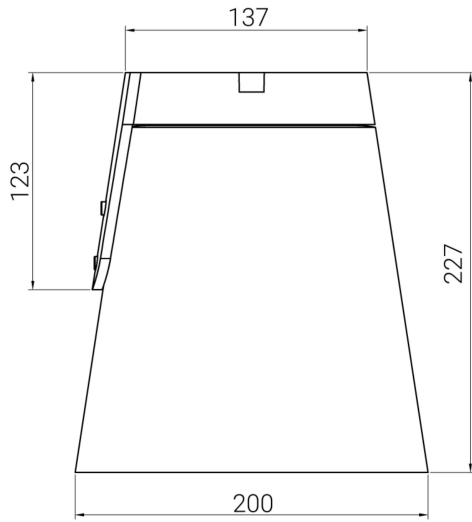

Måttritning