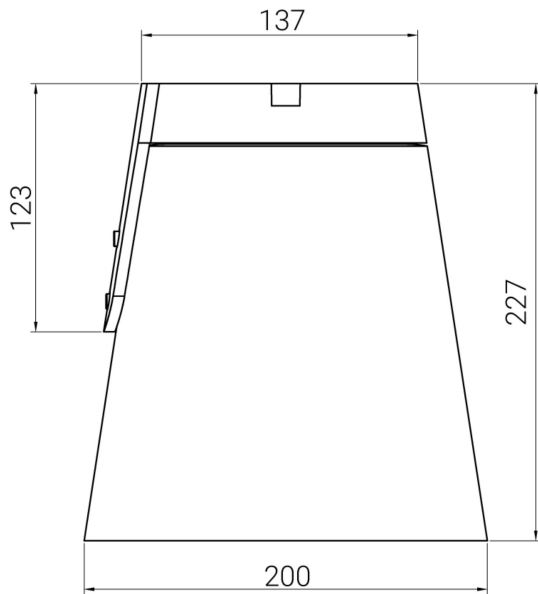

Måttritning