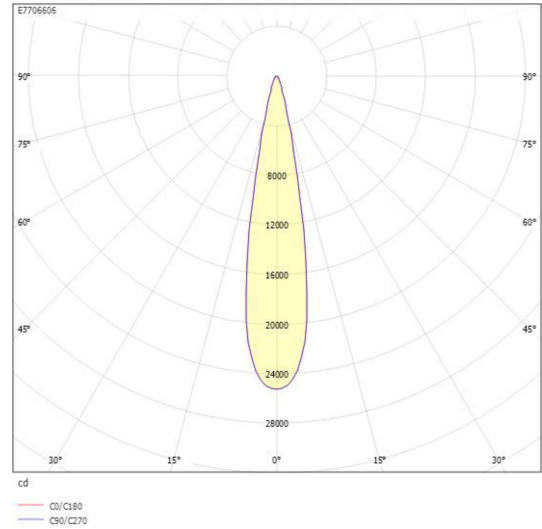

Ljusfördelningskurva

UGR-tabell

Beräkning av bländning enligt UGR										
Tak	80	70	70	50	50	80	70	70	50	50
Vägg	50	50	30	50	30	50	50	30	50	20
Sky	30	20	20	20	20	30	20	20	20	20
Rumstorlek	Bildriktning tvärs till tvärsavel					Bildriktning längs till tvärsavel				
X	Y									
2H	2H	10,7	12,5	13,3	12,8	13,5	10,7	12,5	13,3	12,8
	3H	11,0	12,8	13,5	13,1	13,7	11,0	12,8	13,5	13,1
	4H	10,9	12,8	13,4	13,1	13,6	10,9	12,8	13,4	13,1
	6H	10,8	12,7	13,3	13,0	13,6	10,8	12,7	13,3	13,0
	8H	10,8	12,7	13,2	13,0	13,5	10,8	12,7	13,2	13,0
	12H	10,8	12,6	13,2	13,0	13,5	10,8	12,6	13,2	13,0
4H	2H	10,9	12,7	13,4	13,1	13,6	10,9	12,7	13,4	13,1
	3H	11,2	13,0	13,6	13,4	13,9	11,2	13,0	13,6	13,4
	4H	11,1	13,0	13,5	13,4	13,8	11,1	13,0	13,5	13,4
	6H	11,1	13,0	13,4	13,4	13,7	11,1	13,0	13,4	13,4
	8H	11,0	12,9	13,3	13,4	13,7	11,0	12,9	13,3	13,4
	12H	11,0	12,9	13,2	13,3	13,6	11,0	12,9	13,2	13,3
8H	4H	11,0	13,0	13,3	13,4	13,7	11,0	13,0	13,3	13,4
	6H	10,9	12,9	13,2	13,4	13,6	10,9	12,9	13,2	13,4
	8H	10,9	12,9	13,1	13,3	13,5	10,9	12,9	13,1	13,3
	12H	10,8	12,8	13,0	13,3	13,5	10,8	12,8	13,0	13,3
12H	4H	11,0	12,9	13,2	13,4	13,6	11,0	12,9	13,2	13,4
	6H	10,9	12,9	13,1	13,3	13,5	10,9	12,9	13,1	13,3
	8H	10,8	12,8	13,0	13,3	13,5	10,8	12,8	13,0	13,3
Variation av åskådarposition för tvärsavstånd S										
S = 1,0H	-0,9 / -1,1					+0,9 / +1,1				
S = 1,5H	+2,0 / -2,3					+2,0 / -2,3				
S = 2,0H	+3,4 / -4,6					+3,4 / -4,6				
Standardtabell	B901					B901				
Korrektionsfaktor	-5,1					-5,1				
Korrigerade bländningskoefficienter relaterade till totalt ljusflöde