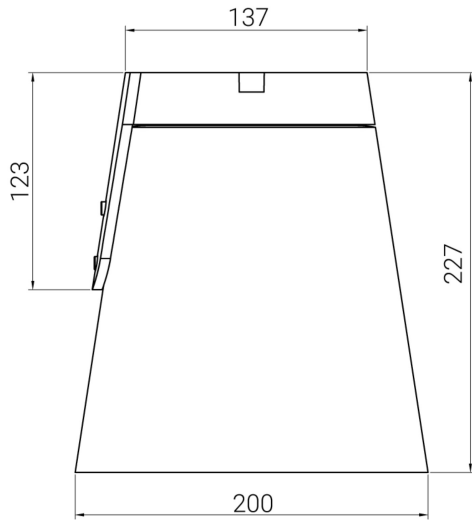

Måttritning