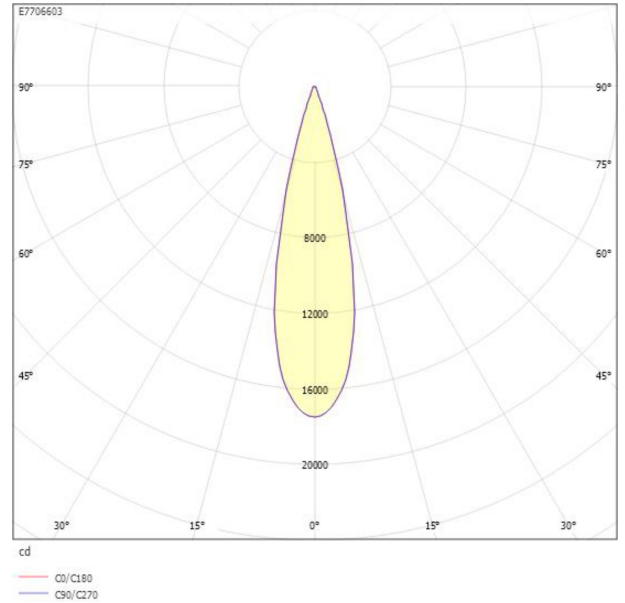

Ljusfördelningskurva