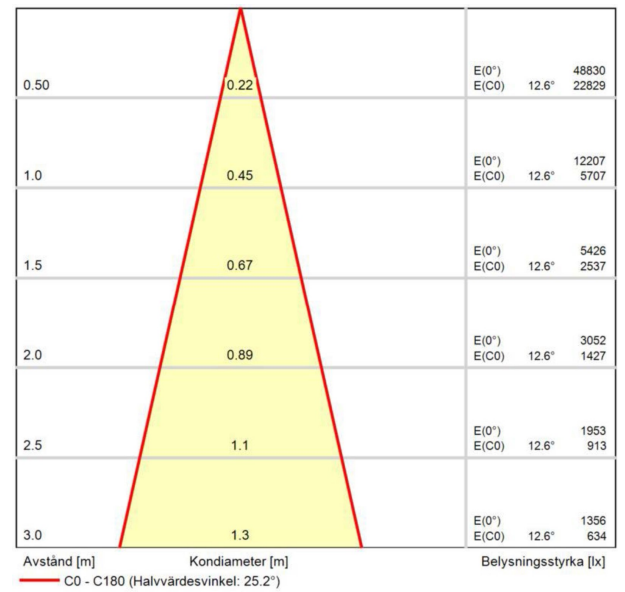

Ljusdiagram