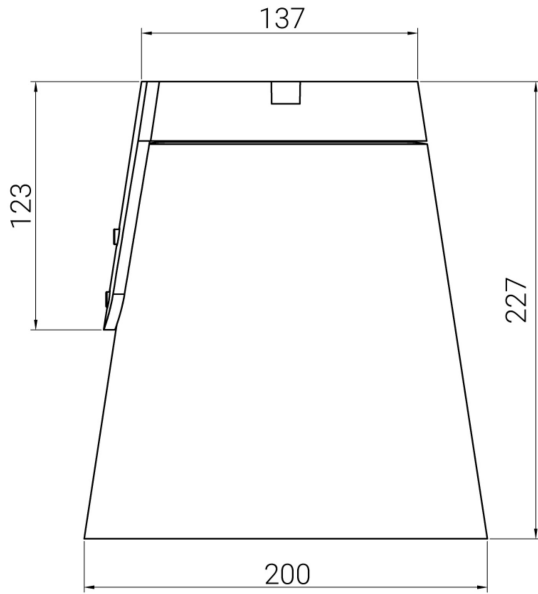

Måttritning