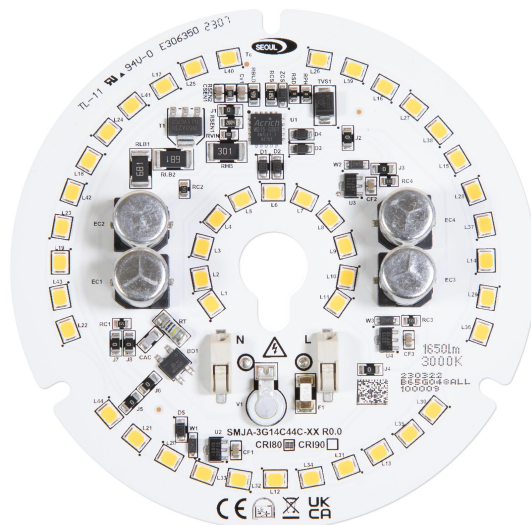

DOT LED UTBYTESKIT 4000K

E7706137

LED utbyteskit 4000K till Dot.

Reservdel

Ja
