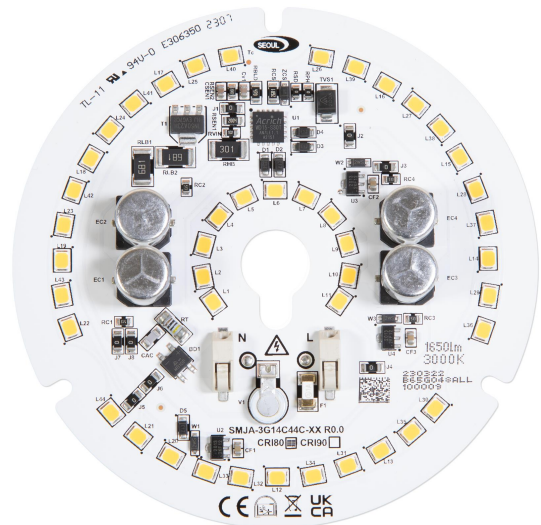

DOT LED UTBYTESKIT 4000K

E7706137

LED utbyteskit 4000K till Dot.

Reservdel

Ja
