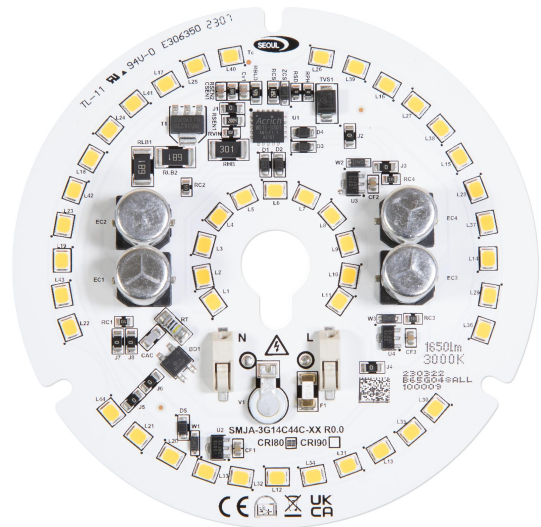

DOT LED UTBYTESKIT 4000K

E7706137

LED utbyteskit 4000K till Dot.

Reservdel

Ja
