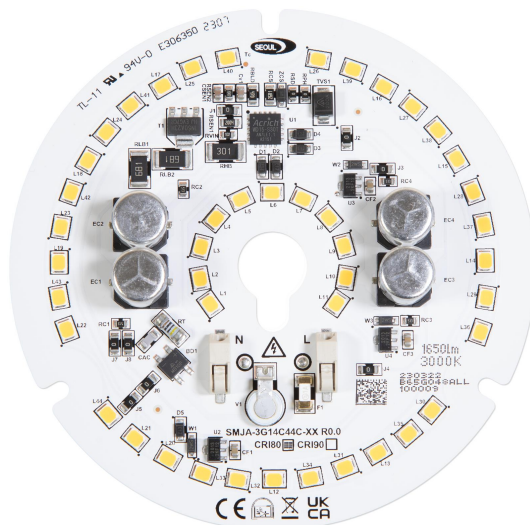

DOT LED UTBYTESKIT 3000K

E7706136

LED utbyteskit 3000K till Dot.

Reservdel

Ja
