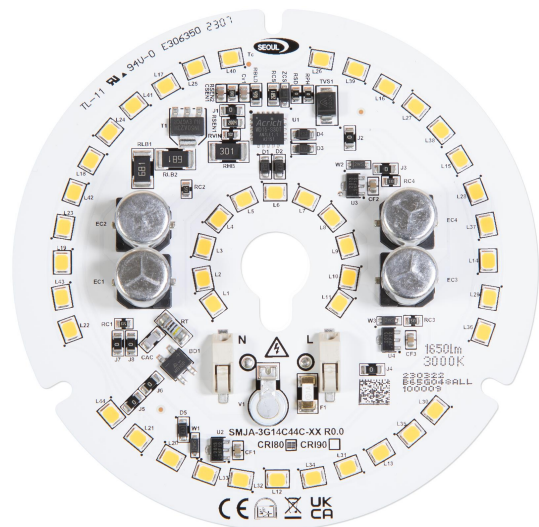

DOT LED UTBYTESKIT 3000K

E7706136

LED utbyteskit 3000K till Dot.

Reservdel

Ja
