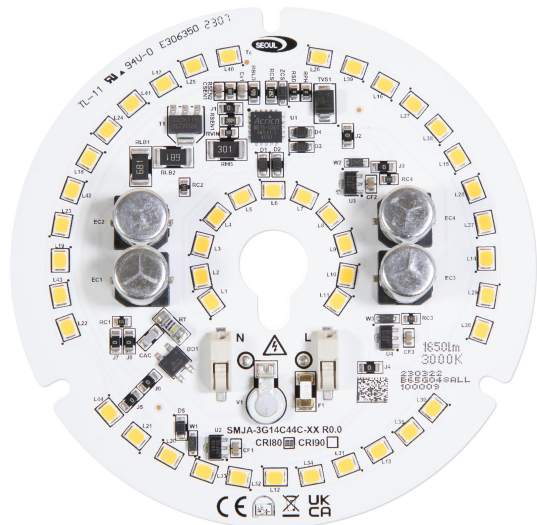

DOT LED UTBYTESKIT 3000K

E7706136

LED utbyteskit 3000K till Dot.

Reservdel

Ja
