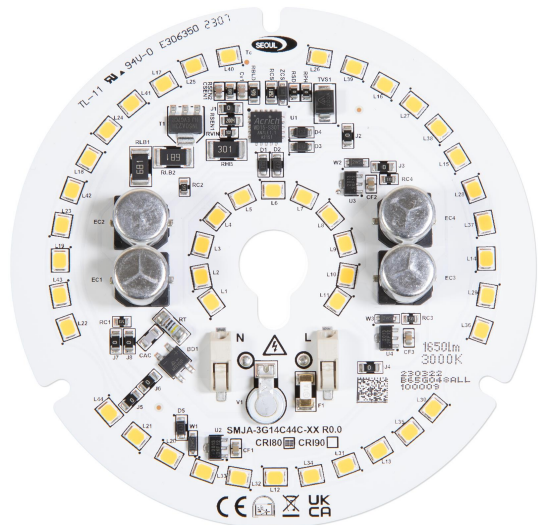

DOT LED UTBYTESKIT 3000K

E7706136

LED utbyteskit 3000K till Dot.

Reservdel

Ja
