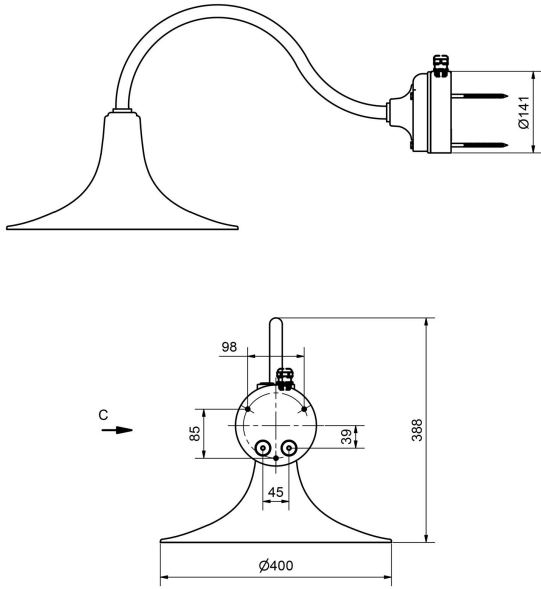

SEW VÄGG GRÅ

E7705244

SEW vägg är en svensktillverkad moderniserad klassisk väggarmatur för utomhusbruk. SEW vägg är handsvarvad i plåt för rätt känsla och tyngd, varje armatur är unik, den är inspirerad av ursprungsmodellen som är en av de klassiska armaturformerna. SEW och betyder "Stockholm Elektricitetsverks modell" och belyste stora delar av Stockholm under 1930-50-talen och tillverkades av Elektroskandia. Godkänd för omgivningstemperaturer -25°C till + 40°C. Väggfäste i aluminium, el-förzinkat rör i plåt som är umbragrå-lackerade (RAL 7022) , skärmen är blågrå-lackerad (RAL7031) och tillverkad av plåt. Färgkombinationen är den ursprungsfärg armaturen hade när den tillverkades under 1930-50-talet. Kupa av diffuserande polykarbonat. Skruvplint: 3x4mm².

Ljustekniska data		Höjd/djup	
Armaturljusflöde	1155 lm		388 mm
Färgbäständighet (McAdam ellipse)	SDCM3	Ytterdiameter	400 mm
Färgtemperatur	3000 K	Kapslingsklass (IP)	IP65
Färgåtergivningindex (CRI)	80-89	Skyddsklass	I
Ljuskälla	LED utbytbar	Slagtålighet (IK)	IK08
Ljusutbyte	96 lm/W	Styrning	Ej dimbar
Ljusuttag	Direkt	Anslutningstyp	Skruvklämma
Nominell livstid L80/B50 vid 25 °C	50000 h	Antal poler	3
Elektriska data		Hus ytskydd	Med pulverlack
Antal don MCB B10A	120	Kapslingsfärg	Grå
Antal don MCB B16A	204	Ledararea.	4 mm ²
Antal don MCB C10A	180	Lämplig för väggmontering	Ja
Antal don MCB C16A	300	Lämplig för ytmontage	Ja
Driftdon	Krävs ej	Material kapsling	Aluminium
Max. systemeffekt	12 W	Med ljuskälla	Ja
Märkspänning från/till	220...240 V	RAL-nummer	7022
Spänningstyp	AC	Vikt	3.1 kg

Mått ritning

Ljusfördelningskurva