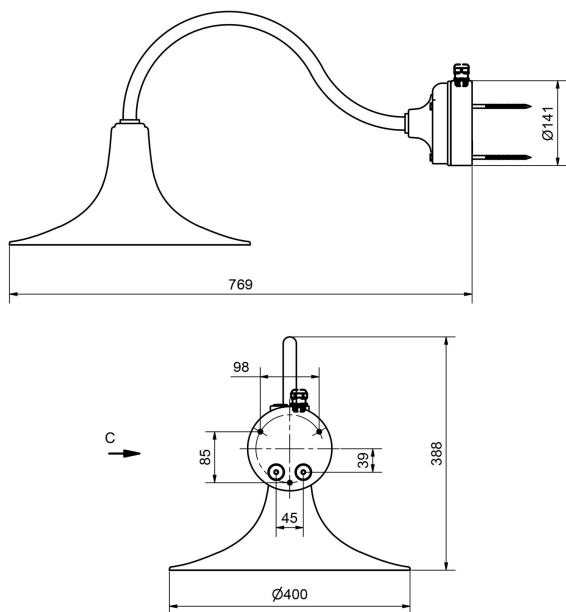

SEW VÄGG GRÅ

E7705244

SEW vägg är en svensktillverkad moderniserad klassisk väggarmatur för utomhusbruk. SEW vägg är handsvarvad i plåt för rätt känsla och tyngd, varje armatur är unik, den är inspirerad av ursprungsmodellen som är en av de klassiska armaturformerna. SEW och betyder "Stockholm Elektricitetsverks modell" och belyste stora delar av Stockholm under 1930-50-talen och tillverkades av Elektroskandia. Godkänd för omgivningstemperaturer -25°C till + 40°C. Väggfäste i aluminium, el-förzinkat rör i plåt som är umbragrå-lackerade (RAL 7022) , skärmen är blågrå-lackerad (RAL7031) och tillverkad av plåt. Färgkombinationen är den ursprungsfärg armaturen hade när den tillverkades under 1930-50-talet. Kupa av diffuserande polykarbonat. Skruvplint: 3x4mm².

Dimensioner

Höjd/djup	388 mm
Ytterdiameter	400 mm

Tekniska data

Bakkantsdimring	Nej
Bluetoothstyrd	Nej

Tekniska data (forts)

Brandskydd "D"	Nej
Dimmer med tryckknapp	Nej
Dimmerfunktion saknas	Ja
Dimning DALI-2	Nej
Framkantsdimring	Nej
Integrerad dimning	Nej
Kapslingsklass (IP)	IP65
Skyddsklass	I
Slagtålighet (IK)	IK08
Anslutningstyp	Skruvklämma
Antal poler	3
Kapslingsfärg	Grå
Ledararea.	4 mm ²
Lämplig för väggmontering	Ja
Lämplig för ytmontage	Ja
Material kapsling	Aluminium
Med ljuskälla	Ja
Med rörelsesensor	Nej
RAL-nummer	7022
Typ av kabeldragning	Avslutning
Vikt	3.1 kg
Ytskydd hus/kapsling/stomme	Med pulverlack

Måttritning

Ljusfördelningskurva