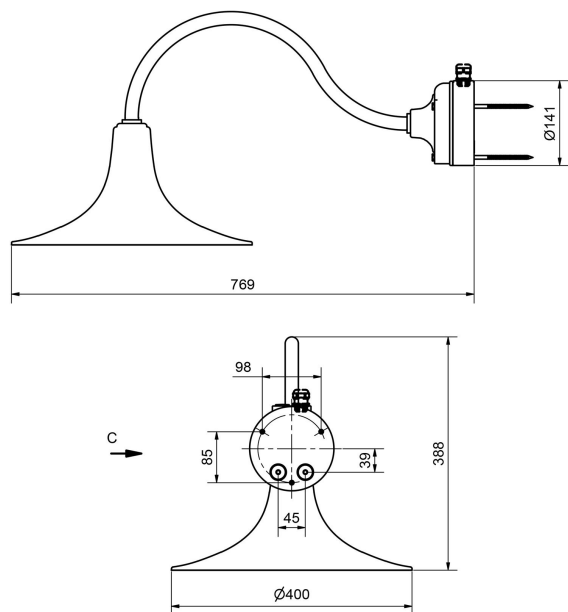

SEW VÄGG GRÅ

E7705244

SEW vägg är en svensktillverkad moderniserad klassisk väggarmatur för utomhusbruk. SEW vägg är handsvarvad i plåt för rätt känsla och tyngd, varje armatur är unik, den är inspirerad av ursprungsmodellen som är en av de klassiska armaturformerna. SEW och betyder "Stockholm Elektricitetsverks modell" och belyste stora delar av Stockholm under 1930-50-talen och tillverkades av Elektroskandia. Godkänd för omgivningstemperaturer -25°C till + 40°C. Väggfäste i aluminium, el-förzinkat rör i plåt som är umbragrå-lackerade (RAL 7022) , skärmen är blågrå-lackerad (RAL7031) och tillverkad av plåt. Färgkombinationen är den ursprungsfärg armaturen hade när den tillverkades under 1930-50-talet. Kupa av diffuserande polykarbonat. Skruvplint: 3x4mm².

Dimensioner

Höjd/djup	388 mm
Ytterdiameter	400 mm

Tekniska data

Bakkantsdimring	Nej
Bluetoothstyrd	Nej

Tekniska data (forts)

Brandskydd "D"	Nej
Dimmer med tryckknapp	Nej
Dimmerfunktion saknas	Ja
Dimning DALI-2	Nej
Framkantsdimring	Nej
Integrerad dimning	Nej
Kapslingsklass (IP)	IP65
Skyddsklass	I
Slagtålighet (IK)	IK08
Anslutningstyp	Skruvklämna
Antal poler	3
Kapslingsfärg	Grå
Ledararea.	4 mm ²
Lämplig för väggmontering	Ja
Lämplig för ytmontage	Ja
Material kapsling	Aluminium
Med ljuskälla	Ja
Med rörelsesensor	Nej
RAL-nummer	7022
Typ av kabeldragning	Avslutning
Vikt	3.1 kg
Ytskydd hus/kapsling/stomme	Med pulverlack

Måttritning

Ljusfördelningskurva