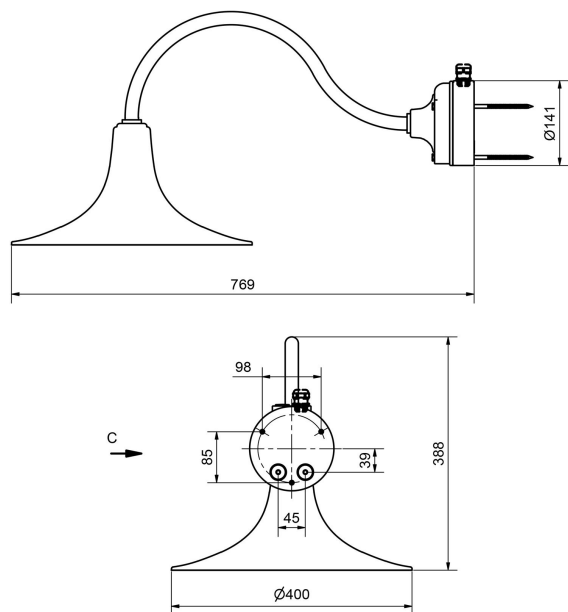

## SEW VÄGG SVART

E7705239

SEW vägg är en svensktillverkad moderniserad klassisk väggarmatur för utomhusbruk. SEW vägg är handsvarvad i plåt för rätt känsla och tyngd, varje armatur är unik, den är inspirerad av ursprungsmodellen som är en av de klassiska armaturformerna. SEW och betyder "Stockholm Elektricitetsverks modell" och belyste stora delar av Stockholm under 1930-50-talen och tillverkades av Elektroskandia. Godkänd för omgivningstemperaturer -25°C till + 40°C. Väggfäste i aluminium, el-förzinkat rör och skärm i plåt, svartlackerad. Kupa av diffuserande polykarbonat. Skruvplint: 3x4mm<sup>2</sup>.

**Dimensioner**

Höjd/djup	388 mm
Ytterdiameter	400 mm

**Tekniska data**

Bakkantsdimring	Nej
Bluetoothstyrd	Nej

**Tekniska data (forts)**

Brandskydd "D"	Nej
Dimmer med tryckknapp	Nej
Dimmerfunktion saknas	Ja
Dimning DALI-2	Nej
Framkantsdimring	Nej
Integrerad dimning	Nej
Kapslingsklass (IP)	IP65
Skyddsklass	I
Slagtålighet (IK)	IK08
Anslutningstyp	Skruvklämma
Antal poler	3
Kapslingsfärg	Svart
Ledararea.	4 mm <sup>2</sup>
Lämplig för väggmontering	Ja
Lämplig för ytmontage	Ja
Material kapsling	Aluminium
Med ljuskälla	Ja
Med rörelsesensor	Nej
RAL-nummer	9005
Typ av kabeldragning	Avslutning
Vikt	3.1 kg
Ytskydd hus/kapsling/stomme	Med pulverlack

## Måttritning