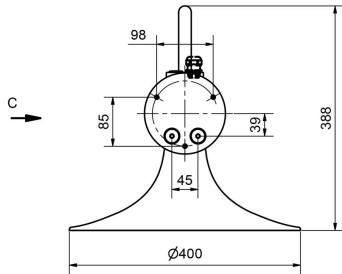

Elektriska data

Antal don MCB B10A	120
Antal don MCB B16A	204
Antal don MCB C10A	180
Antal don MCB C16A	300
Driftdon	Krävs ej
Max. systemeffekt	12 W
Märkspänning från/till	220...240 V
Spänningstyp	AC

Dimensioner

Höjd/djup	388 mm
-----------	--------

Dimensioner (forts)

Ytterdiameter	400 mm
Kapslingsklass (IP)	IP65
Skyddsklass	I
Slagtålighet (IK)	IK08
Styrning	Ej dimbar
Anslutningstyp	Skruvklämma
Antal poler	3
Hus ytskydd	Med pulverlack
Kapslingsfärg	Svart
Ledararea.	4 mm ²
Lämplig för väggmontering	Ja
Lämplig för ytmontage	Ja
Material kapsling	Aluminium
Med ljuskälla	Ja
RAL-nummer	9005
Typ av kabeldragning	Avslutning
Vikt	3.1 kg

Mått ritning

Ljusfördelningskurva