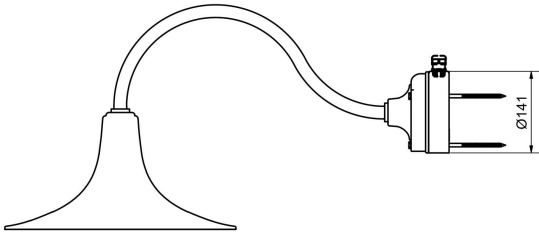

Mått ritning