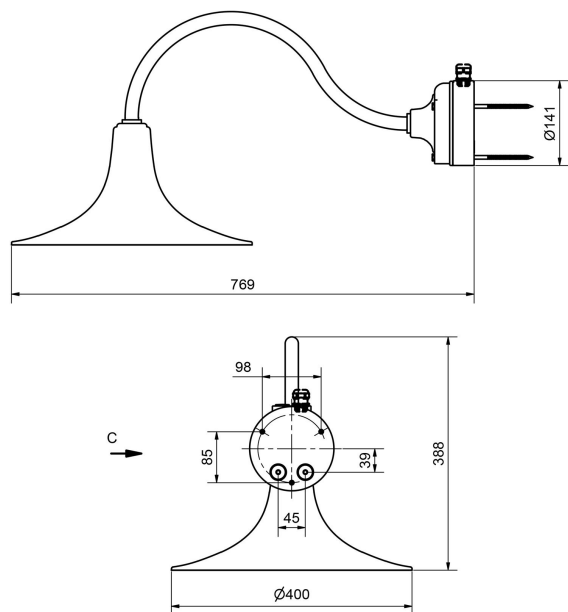

SEW VÄGG SVART

E7705239

SEW vägg är en svensktillverkad moderniserad klassisk väggarmatur för utomhusbruk. SEW vägg är handsvarvad i plåt för rätt känsla och tyngd, varje armatur är unik, den är inspirerad av ursprungsmodellen som är en av de klassiska armaturformerna. SEW och betyder "Stockholm Elektricitetsverks modell" och belyste stora delar av Stockholm under 1930-50-talen och tillverkades av Elektroskandia. Godkänd för omgivningstemperaturer -25°C till + 40°C. Väggfäste i aluminium, el-förzinkat rör och skärm i plåt, svartlackerad. Kupa av diffuserande polykarbonat. Skruvplint: 3x4mm².

Dimensioner

Höjd/djup	388 mm
Ytterdiameter	400 mm

Tekniska data

Bakkantsdimring	Nej
Bluetoothstyrd	Nej

Tekniska data (forts)

Brandskydd "D"	Nej
Dimmer med tryckknapp	Nej
Dimmerfunktion saknas	Ja
Dimning DALI-2	Nej
Framkantsdimring	Nej
Integrerad dimning	Nej
Kapslingsklass (IP)	IP65
Skyddsklass	I
Slagtålighet (IK)	IK08
Anslutningstyp	Skruvklämma
Antal poler	3
Kapslingsfärg	Svart
Ledararea.	4 mm ²
Lämplig för väggmontering	Ja
Lämplig för ytmontage	Ja
Material kapsling	Aluminium
Med ljuskälla	Ja
Med rörelsesensor	Nej
RAL-nummer	9005
Typ av kabeldragning	Avslutning
Vikt	3.1 kg
Ytskydd hus/kapsling/stomme	Med pulverlack

Måttritning

Ljusfördelningskurva