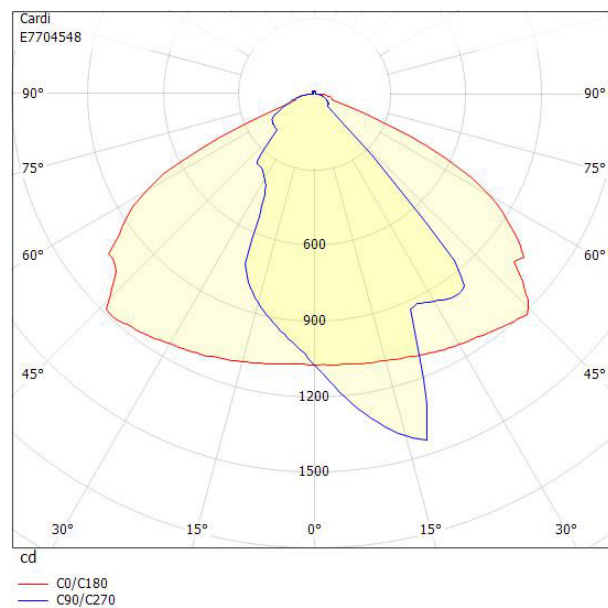

**Ljustekniska data**

|   |                               |
|---|-------------------------------|
| Armaturljusflöde  | 2640 lm                       |
| Bibehållet ljusflöde vid genomsnittlig livslängd 50 000 tim (25 °C omgivning) | 70 %                          |
| Färgbeständighet (McAdam ellipse)   | SDCM3                         |
| Färgtemperatur  | 4000 K                        |
| Färgåtergivningindex (CRI)  | 80-89                         |
| Justerbar ljusfördelning  | Lågen                         |
| Ljusfördelning  | Symmetrisk                    |
| Ljuskälla   | LED utbytbar                  |
| Ljusuttag   | Direkt                        |
| Nominell omgivande temperatur enligt IEC62722-2-1                             | -25...40 °C                   |
| Spredningsvinkel  | Extremt<br>bredstrålande >80° |

**Dimensioner**

|           |        |
|-----------|--------|
| Bredd     | 228 mm |
| Höjd/djup | 158 mm |
| Längd     | 126 mm |

**Tekniska data**

|                 |     |
|-----------------|-----|
| Bakkantsdimring | Nej |
|-----------------|-----|

## Ljusfördelningskurva