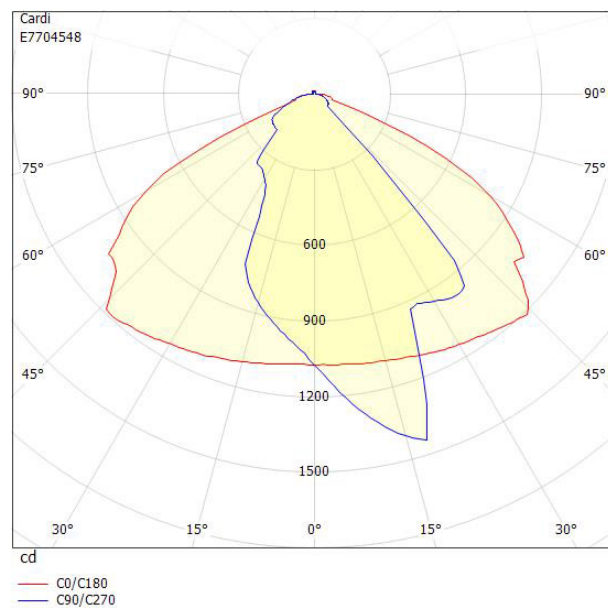

**Dimensioner**

Bredd	228 mm
Höjd/djup	158 mm
Längd	126 mm

**Tekniska data**

Bakkantsdimring	Nej
-----------------	-----

**Tekniska data (forts)**

Bluetoothstyrd	Nej
Brandskydd "D"	Nej
Dimmer med tryckknapp	Nej
Dimmerfunktion saknas	Ja
Dimning DALI-2	Nej
Integrerad dimning	Nej
Kapslingsklass (IP)	IP54
Skyddsklass	I
Slagtålighet (IK)	IK08
Anslutningstyp	Stickklämma
Antal poler	3
Kapslingsfärg	Vit
Ledararea.	2.5 mm <sup>2</sup>
Lämplig för väggmontering	Ja
Lämplig för ytmontage	Ja
Material kapsling	Stål
Med ljuskälla	Ja
Med rörelsesensor	Nej
RAL-nummer	9010
Typ av kabeldragning	Lämplig för genomgående ledning
Vikt	3.1 kg
Ytskydd hus/kapsling/stomme	Med pulverlack

## Måttitning

## Ljusfördelningskurva