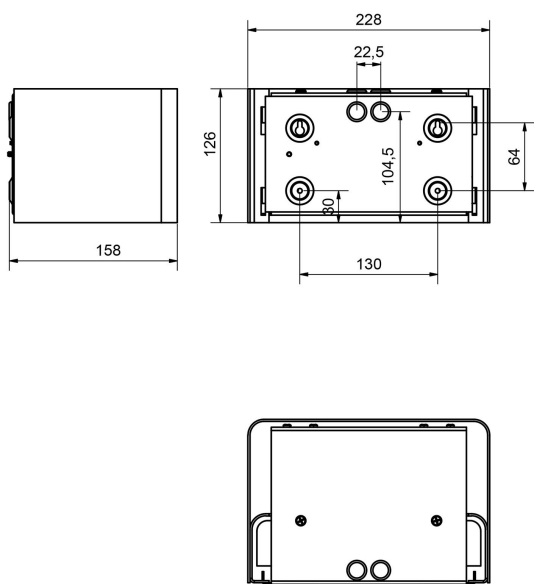

Dimensioner

Bredd	228 mm
Höjd/djup	158 mm
Längd	126 mm

Tekniska data

Bakkantsdimring	Nej
-----------------	-----

Tekniska data (forts)

Bluetoothstyrd	Nej
Brandskydd "D"	Nej
Dimmer med tryckknapp	Nej
Dimmerfunktion saknas	Ja
Dimning DALI-2	Nej
Integrerad dimning	Nej
Kapslingsklass (IP)	IP54
Skyddsklass	I
Slagtålighet (IK)	IK08
Anslutningstyp	Stickklämma
Antal poler	3
Kapslingsfärg	Vit
Ledararea.	2.5 mm ²
Lämplig för väggmontering	Ja
Lämplig för ytmontage	Ja
Material kapsling	Stål
Med ljuskälla	Ja
Med rörelsesensor	Nej
RAL-nummer	9010
Typ av kabeldragning	Lämplig för genomgående ledning
Vikt	3.1 kg
Ytskydd hus/kapsling/stomme	Med pulverlack

Måttitning

Ljusfördelningskurva

Tillbehör/reservdelar

Artnr	Benämning	Färg	Material	Längd	Höjd
E7703784	DORIS HÖRNFÄSTE VIT	Vit	Stål		
E7704465	DORIS IK10 GALLER	Vit			
E7704468	DORIS NR. PLÅT VIT	Vit	Stål	228 mm	126 mm