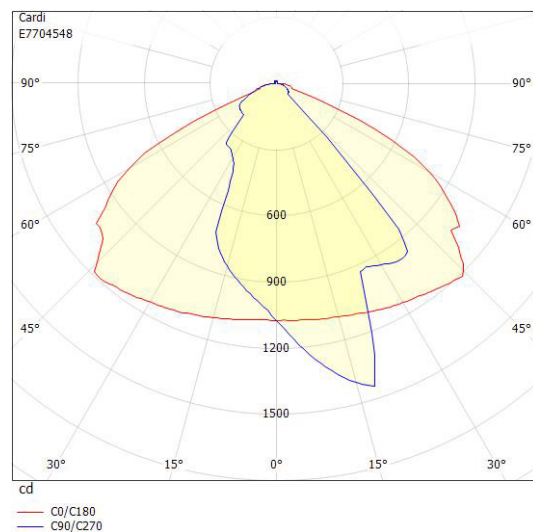

Ljusfördelningskurva