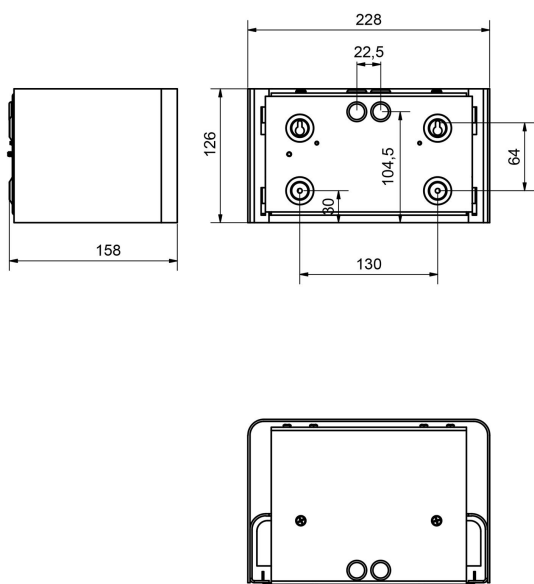

**Dimensioner**

Bredd	228 mm
Höjd/djup	158 mm
Längd	126 mm

**Tekniska data**

Bakkantsdimring	Nej
-----------------	-----

**Tekniska data (forts)**

Bluetoothstyrd	Nej
Brandskydd "D"	Nej
Dimmer med tryckknapp	Nej
Dimmerfunktion saknas	Ja
Dimning DALI-2	Nej
Integrerad dimning	Nej
Kapslingsklass (IP)	IP54
Skyddsklass	I
Slagtålighet (IK)	IK08
Anslutningstyp	Stickklämna
Antal poler	3
Kapslingsfärg	Vit
Ledararea.	2.5 mm <sup>2</sup>
Lämplig för väggmontering	Ja
Lämplig för ytmontage	Ja
Material kapsling	Stål
Med ljuskälla	Ja
Med rörelsesensor	Nej
RAL-nummer	9010
Typ av kabeldragning	Lämplig för genomgående ledning
Vikt	3.1 kg
Ytskydd hus/kapsling/stomme	Med pulverlack

## Måttitning