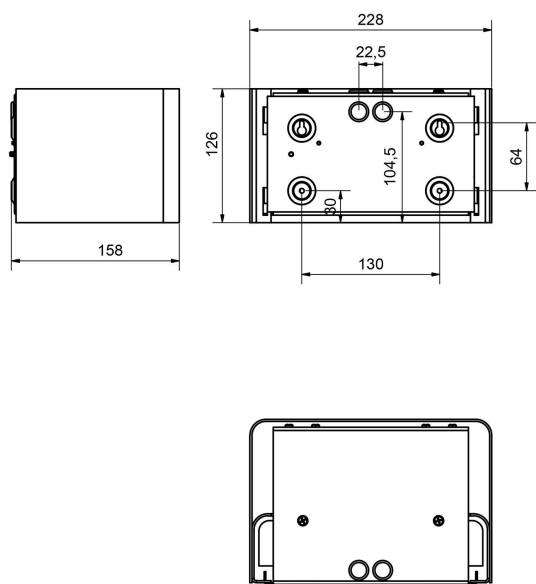

**Dimensioner**

Bredd	228 mm
Höjd/djup	158 mm
Längd	126 mm

**Tekniska data**

Bakkantsdimring	Nej
-----------------	-----

**Tekniska data (forts)**

Bluetoothstyrd	Nej
Brandskydd "D"	Nej
Dimmer med tryckknapp	Nej
Dimmerfunktion saknas	Ja
Dimning DALI-2	Nej
Integrerad dimning	Nej
Kapslingsklass (IP)	IP54
Skyddsklass	I
Slagtålighet (IK)	IK08
Anslutningstyp	Stickklämma
Antal poler	3
Kapslingsfärg	Vit
Ledararea.	2.5 mm <sup>2</sup>
Lämplig för väggmontering	Ja
Lämplig för ytmontage	Ja
Material kapsling	Stål
Med ljuskälla	Ja
Med rörelsesensor	Nej
RAL-nummer	9010
Typ av kabeldragning	Lämplig för genomgående ledning
Vikt	3.1 kg
Ytskydd hus/kapsling/stomme	Med pulverlack

## Måttitning