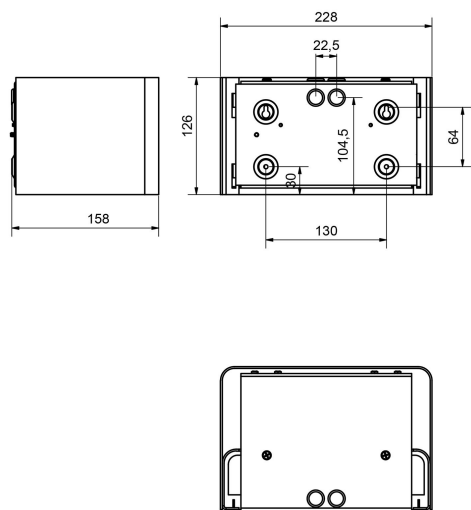

Dimensioner

Bredd	228 mm
Höjd/djup	158 mm
Längd	126 mm

Tekniska data

Bakkantsdimring	Nej
-----------------	-----

Tekniska data (forts)

Bluetoothstyrd	Nej
Brandskydd "D"	Nej
Dimmer med tryckknapp	Nej
Dimmerfunktion saknas	Ja
Dimning DALI-2	Nej
Integrerad dimning	Nej
Kapslingsklass (IP)	IP54
Skyddsklass	I
Slagtålighet (IK)	IK08

Utförande

Anslutningstyp	Stickklämma
Antal poler	3
Kapslingsfärg	Vit
Ledararea.	2.5 mm ²
Lämplig för väggmontering	Ja
Lämplig för ytmontage	Ja
Material kapsling	Stål
Med ljuskälla	Ja
Med rörelsesensor	Nej
RAL-nummer	9010
Typ av kabeldragning	Lämplig för genomgående ledning
Vikt	3.1 kg
Ytskydd hus/kapsling/stomme	Med pulverlack

Mått ritning

Ljusfördelningskurva

Tillbehör/reservdelar

Artnr	Benämning	Färg	Material	Längd	Höjd
E7703784	DORIS HÖRNFÄSTE VIT	Vit	Stål		
E7704465	DORIS IK10 GALLER	Vit			
E7704468	DORIS NR. PLÅT VIT	Vit	Stål	228 mm	126 mm