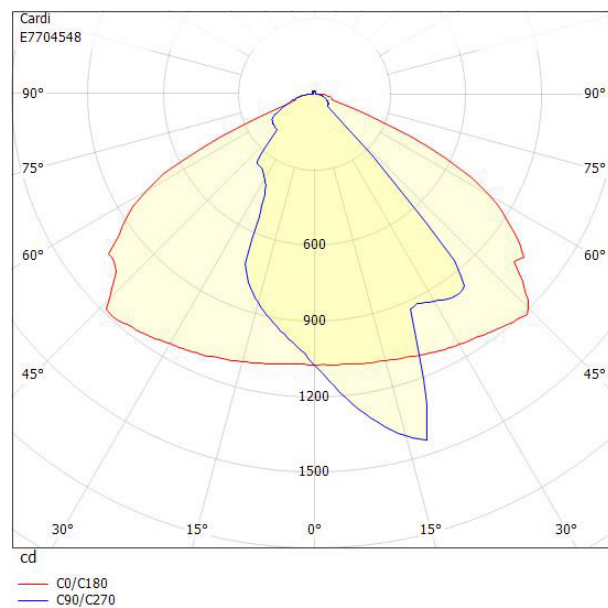

Ljustekniska data

Armaturljusflöde	2640 lm
Bibehållet ljusflöde vid genomsnittlig livslängd 50 000 tim (25 °C omgivning)	70 %
Färgbeständighet (McAdam ellipse)	SDCM3
Färgtemperatur	4000 K
Färgåtergivningindex (CRI)	80-89
Justerbar ljusfördelning	Lågen
Ljusfördelning	Symmetrisk
Ljuskälla	LED utbytbar
Ljusuttag	Direkt
Nominell omgivande temperatur enligt IEC62722-2-1	-25...40 °C
Spredningsvinkel	Extremt bredstrålande >80°

Dimensioner

Bredd	228 mm
Höjd/djup	158 mm
Längd	126 mm

Tekniska data

Bakkantsdimring	Nej
-----------------	-----

Tekniska data (forts)

Bluetoothstyrd	Nej
Brandskydd "D"	Nej
Dimmer med tryckknapp	Nej
Dimmerfunktion saknas	Ja
Dimning DALI-2	Nej
Integrerad dimning	Nej
Kapslingsklass (IP)	IP54
Skyddsklass	I
Slagtålighet (IK)	IK08
Anslutningstyp	Stickklämma
Antal poler	3
Kapslingsfärg	Vit
Ledararea.	2.5 mm ²
Lämplig för väggmontering	Ja
Lämplig för ytmontage	Ja
Material kapsling	Stål
Med ljuskälla	Ja
Med rörelsesensor	Nej
RAL-nummer	9010
Typ av kabeldragning	Lämplig för genomgående ledning
Vikt	3.1 kg
Ytskydd hus/kapsling/stomme	Med pulverlack

Måttitning

Ljusfördelningskurva

Tillbehör/reservdelar

Artnr	Benämning	Färg	Material	Längd	Höjd
E7703784	DORIS HÖRNFÄSTE VIT	Vit	Stål		
E7704465	DORIS IK10 GALLER	Vit			
E7704468	DORIS NR. PLÅT VIT	Vit	Stål	228 mm	126 mm