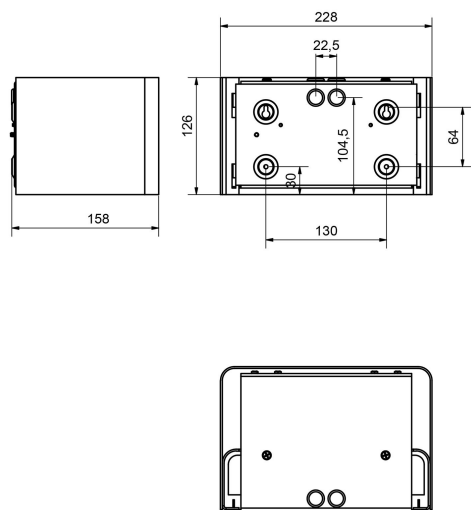

**Dimensioner**

Bredd	228 mm
Höjd/djup	158 mm
Längd	126 mm

**Tekniska data**

Bakkantsdimring	Nej
-----------------	-----

**Tekniska data (forts)**

Bluetoothstyrd	Nej
Brandskydd "D"	Nej
Dimmer med tryckknapp	Nej
Dimmerfunktion saknas	Ja
Dimning DALI-2	Nej
Integrerad dimning	Nej
Kapslingsklass (IP)	IP54
Skyddsklass	I
Slagtålighet (IK)	IK08

**Utförande**

Anslutningstyp	Stickklämma
Antal poler	3
Kapslingsfärg	Vit
Ledararea.	2.5 mm <sup>2</sup>
Lämplig för väggmontering	Ja
Lämplig för ytmontage	Ja
Material kapsling	Stål
Med ljuskälla	Ja
Med rörelsesensor	Nej
RAL-nummer	9010
Typ av kabeldragning	Lämplig för genomgående ledning
Vikt	3.1 kg
Ytskydd hus/kapsling/stomme	Med pulverlack

## Mått ritning