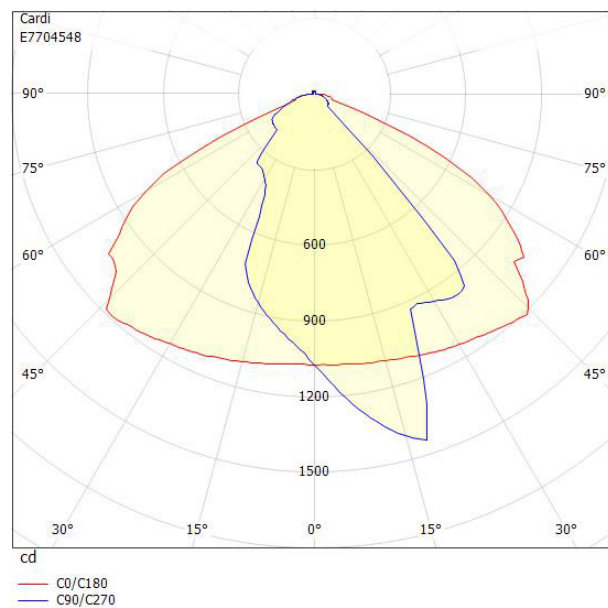

**Dimensioner**

Bredd	228 mm
Höjd/djup	158 mm
Längd	126 mm

**Tekniska data**

Bakkantsdimring	Nej
-----------------	-----

**Tekniska data (forts)**

Bluetoothstyrd	Nej
Brandskydd "D"	Nej
Dimmer med tryckknapp	Nej
Dimmerfunktion saknas	Ja
Dimning DALI-2	Nej
Integrerad dimning	Nej
Kapslingsklass (IP)	IP54
Skyddsklass	I
Slagtålighet (IK)	IK08
Anslutningstyp	Stickklämna
Antal poler	3
Kapslingsfärg	Vit
Ledararea.	2.5 mm <sup>2</sup>
Lämplig för väggmontering	Ja
Lämplig för ytmontage	Ja
Material kapsling	Stål
Med ljuskälla	Ja
Med rörelsesensor	Nej
RAL-nummer	9010
Typ av kabeldragning	Lämplig för genomgående ledning
Vikt	3.1 kg
Ytskydd hus/kapsling/stomme	Med pulverlack

## Måttitning

## Ljusfördelningskurva