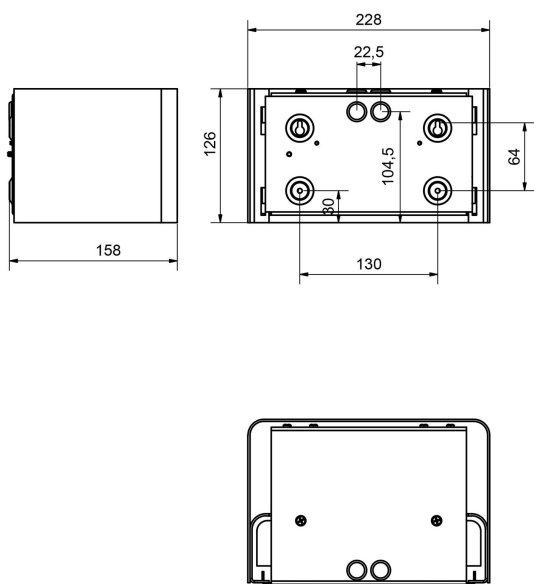

Måttitning