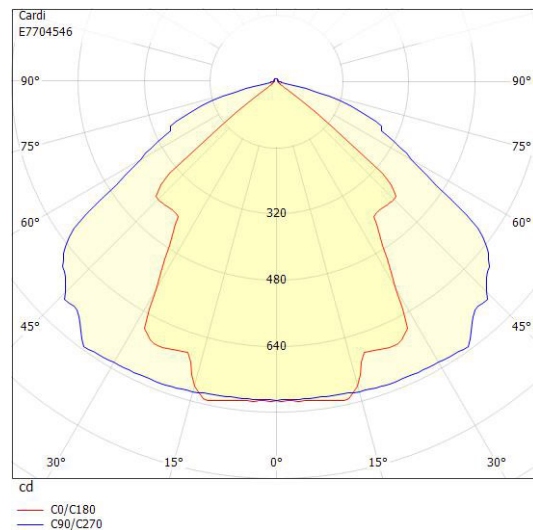

Ljusfördelningskurva

UGR-tabell

Beräkning av bländning enligt UGR												
p Tak	70	70	50	50	30	70	70	50	50	30		
p Vagg	50	30	50	30	30	50	30	50	30	30		
p Golv	20	20	20	20	20	20	20	20	20	20		
Rumsstorlek X Y	Blickriktning tvärs till tvärsaxel					Blickriktning längs till tvärsaxel						
2H	2H	23.4	24.5	23.7	24.7	25.0	31.1	32.2	31.4	32.5	32.8	
2H	3H	23.2	24.2	23.6	24.5	24.8	32.5	33.5	32.8	33.7	34.0	
2H	4H	23.2	24.1	23.5	24.4	24.7	32.7	33.7	33.1	34.0	34.3	
2H	6H	23.1	24.0	23.5	24.3	24.6	32.7	33.6	33.1	33.9	34.2	
2H	8H	23.1	23.9	23.5	24.3	24.6	32.7	33.5	33.1	33.8	34.2	
2H	12H	23.1	23.9	23.5	24.2	24.6	32.6	33.4	33.0	33.8	34.1	
4H	2H	24.3	25.2	24.7	25.5	25.8	31.0	32.0	31.4	32.3	32.6	
4H	3H	24.2	25.0	24.6	25.3	25.7	32.4	33.2	32.8	33.6	33.9	
4H	4H	24.1	24.8	24.5	25.2	25.6	32.7	33.4	33.2	33.8	34.2	
4H	6H	24.1	24.7	24.5	25.1	25.5	32.7	33.3	33.2	33.7	34.2	
4H	8H	24.1	24.6	24.5	25.0	25.5	32.7	33.2	33.2	33.7	34.1	
4H	12H	24.1	24.5	24.5	25.0	25.4	32.7	33.2	33.2	33.6	34.1	
8H	4H	24.3	24.8	24.8	25.3	25.7	32.6	33.2	33.1	33.6	34.0	
8H	6H	24.3	24.7	24.8	25.2	25.6	32.6	33.1	33.1	33.5	34.0	
8H	8H	24.3	24.6	24.8	25.1	25.6	32.6	33.0	33.1	33.5	34.0	
8H	12H	24.3	24.6	24.8	25.1	25.6	32.6	32.9	33.1	33.4	33.9	
12H	4H	24.3	24.8	24.8	25.2	25.7	32.6	33.1	33.1	33.5	34.0	
12H	6H	24.3	24.6	24.8	25.1	25.6	32.6	33.0	33.1	33.4	34.0	
12H	8H	24.2	24.6	24.8	25.1	25.6	32.6	32.9	33.1	33.4	33.9	
Variation av åskådarposition för tvärsaxelsänd S												
S = 1.0H		+1.9	-4.2				+0.2	-0.4				
S = 1.5H		+3.3	-9.3				+1.1	-1.1				
S = 2.0H		+4.9	-10.2				+2.6	-3.0				
Standardtabell							BK03					
Korrektionsfaktor			6.1				15.5