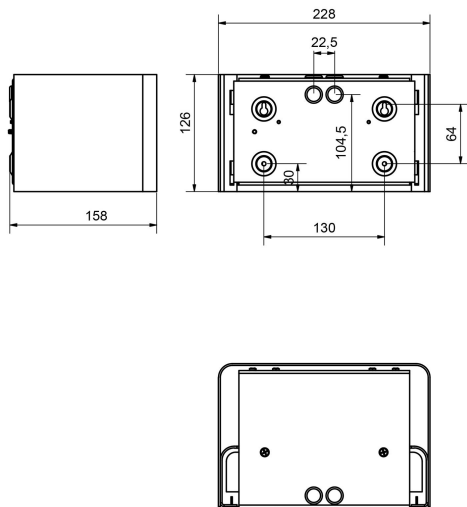

Mått ritning