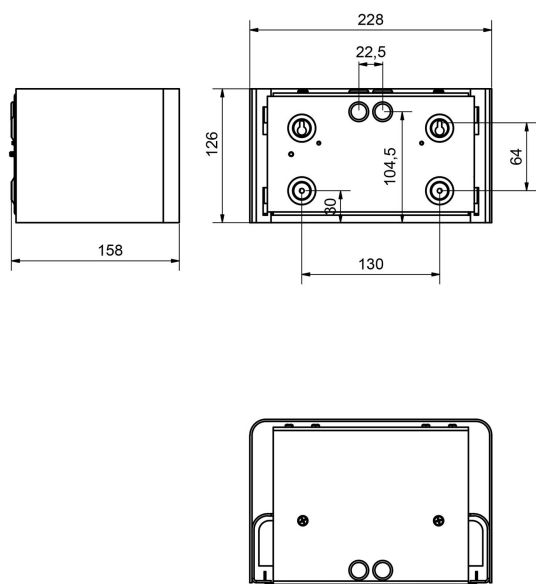

Dimensioner

Bredd	228 mm
Höjd/djup	158 mm
Längd	126 mm

Tekniska data

Bakkantsdimring	Nej
-----------------	-----

Tekniska data (forts)

Bluetoothstyrd	Nej
Brandskydd "D"	Nej
Dimmer med tryckknapp	Nej
Dimmerfunktion saknas	Ja
Dimning DALI-2	Nej
Integrerad dimning	Nej
Kapslingsklass (IP)	IP54
Skyddsklass	I
Slagtålighet (IK)	IK08
Anslutningstyp	Stickklämma
Antal poler	3
Kapslingsfärg	Vit
Ledararea.	2.5 mm ²
Lämplig för väggmontering	Ja
Lämplig för ytmontage	Ja
Material kapsling	Stål
Med ljuskälla	Ja
Med rörelsesensor	Nej
RAL-nummer	9010
Typ av kabeldragning	Lämplig för genomgående ledning
Vikt	3.1 kg
Ytskydd hus/kapsling/stomme	Med pulverlack

Måttitning

Ljusfördelningskurva

Tillbehör/reservdelar

Artnr	Benämning	Färg	Material	Längd	Höjd
E7703784	DORIS HÖRNFÄSTE VIT	Vit	Stål		
E7704465	DORIS IK10 GALLER	Vit			
E7704468	DORIS NR. PLÅT VIT	Vit	Stål	228 mm	126 mm