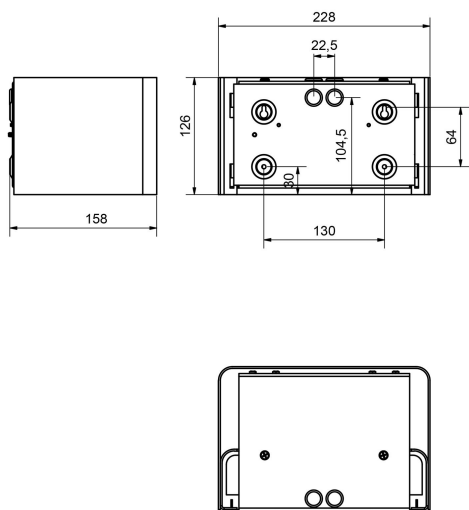

Mått ritning