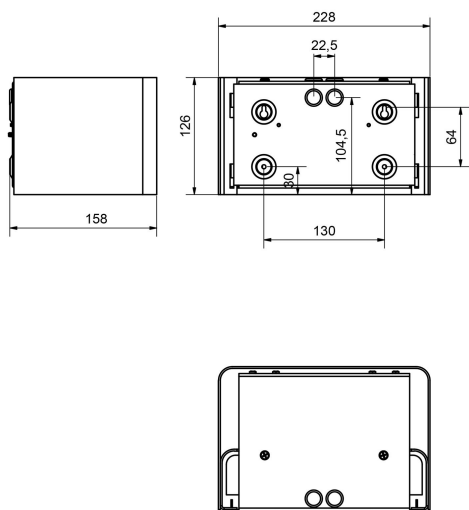

**Dimensioner**

Bredd	228 mm
Höjd/djup	158 mm
Längd	126 mm

**Tekniska data**

Bakkantsdimring	Nej
-----------------	-----

**Tekniska data (forts)**

Bluetoothstyrd	Nej
Brandskydd "D"	Nej
Dimmer med tryckknapp	Nej
Dimmerfunktion saknas	Ja
Dimning DALI-2	Nej
Integrerad dimning	Nej
Kapslingsklass (IP)	IP54
Skyddsklass	I
Slagtålighet (IK)	IK08

**Utförande**

Anslutningstyp	Stickklämma
Antal poler	3
Kapslingsfärg	Vit
Ledararea.	2.5 mm <sup>2</sup>
Lämplig för väggmontering	Ja
Lämplig för ytmontage	Ja
Material kapsling	Stål
Med ljuskälla	Ja
Med rörelsesensor	Nej
RAL-nummer	9010
Typ av kabeldragning	Lämplig för genomgående ledning
Vikt	3.1 kg
Ytskydd hus/kapsling/stomme	Med pulverlack

## Mått ritning