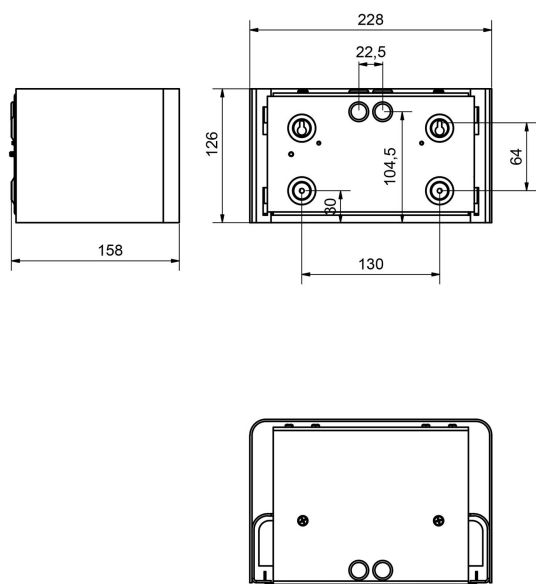

**Dimensioner**

Bredd	228 mm
Höjd/djup	158 mm
Längd	126 mm

**Tekniska data**

Bakkantsdimring	Nej
-----------------	-----

**Tekniska data (forts)**

Bluetoothstyrd	Nej
Brandskydd "D"	Nej
Dimmer med tryckknapp	Nej
Dimmerfunktion saknas	Ja
Dimning DALI-2	Nej
Integrerad dimning	Nej
Kapslingsklass (IP)	IP54
Skyddsklass	I
Slagtålighet (IK)	IK08
Anslutningstyp	Stickklämna
Antal poler	3
Kapslingsfärg	Vit
Ledararea.	2.5 mm <sup>2</sup>
Lämplig för väggmontering	Ja
Lämplig för ytmontage	Ja
Material kapsling	Stål
Med ljuskälla	Ja
Med rörelsesensor	Nej
RAL-nummer	9010
Typ av kabeldragning	Lämplig för genomgående ledning
Vikt	3.1 kg
Ytskydd hus/kapsling/stomme	Med pulverlack

## Måttitning