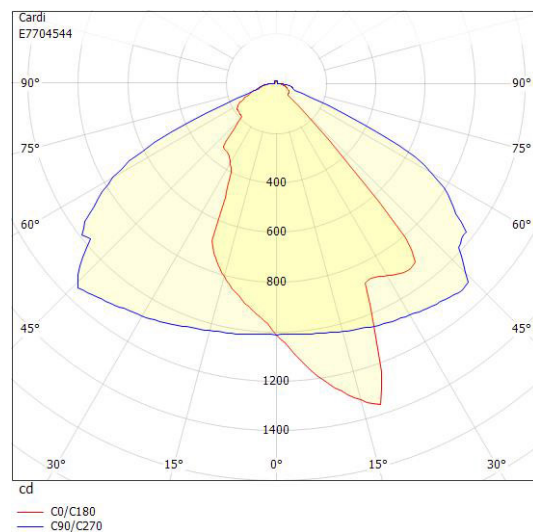

Ljusfördelningskurva