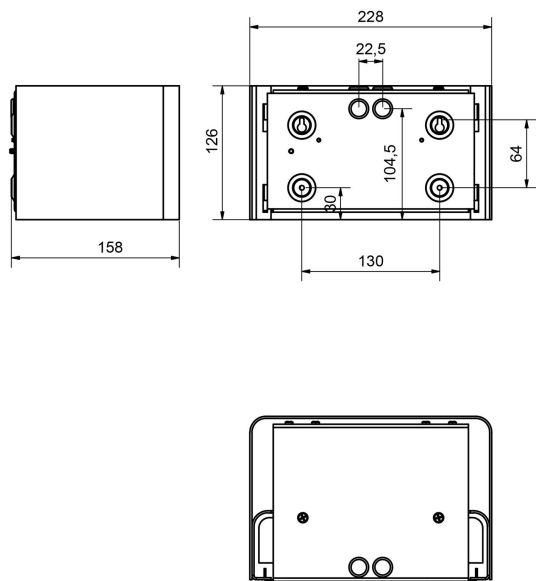

**Dimensioner**

Bredd	228 mm
Höjd/djup	158 mm
Längd	126 mm

**Tekniska data**

Bakkantsdimring	Nej
-----------------	-----

**Tekniska data (forts)**

Bluetoothstyrd	Nej
Brandskydd "D"	Nej
Dimmer med tryckknapp	Nej
Dimmerfunktion saknas	Ja
Dimning DALI-2	Nej
Integrerad dimning	Nej
Kapslingsklass (IP)	IP54
Skyddsklass	I
Slagtålighet (IK)	IK08
Anslutningstyp	Stickklämna
Antal poler	3
Kapslingsfärg	Vit
Ledararea.	2.5 mm <sup>2</sup>
Lämplig för väggmontering	Ja
Lämplig för ytmontage	Ja
Material kapsling	Stål
Med ljuskälla	Ja
Med rörelsesensor	Nej
RAL-nummer	9010
Typ av kabeldragning	Lämplig för genomgående ledning
Vikt	3.1 kg
Ytskydd hus/kapsling/stomme	Med pulverlack

## Måttitning