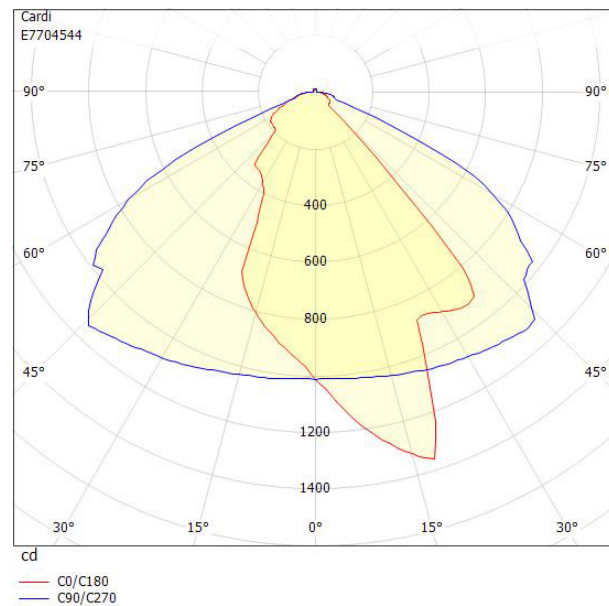

**Dimensioner**

Bredd	228 mm
Höjd/djup	158 mm
Längd	126 mm

**Tekniska data**

Bakkantsdimring	Nej
-----------------	-----

**Tekniska data (forts)**

Bluetoothstyrd	Nej
Brandskydd "D"	Nej
Dimmer med tryckknapp	Nej
Dimmerfunktion saknas	Ja
Dimning DALI-2	Nej
Integrerad dimning	Nej
Kapslingsklass (IP)	IP54
Skyddsklass	I
Slagtålighet (IK)	IK08
Anslutningstyp	Stickklämna
Antal poler	3
Kapslingsfärg	Vit
Ledararea.	2.5 mm <sup>2</sup>
Lämplig för väggmontering	Ja
Lämplig för ytmontage	Ja
Material kapsling	Stål
Med ljuskälla	Ja
Med rörelsesensor	Nej
RAL-nummer	9010
Typ av kabeldragning	Lämplig för genomgående ledning
Vikt	3.1 kg
Ytskydd hus/kapsling/stomme	Med pulverlack

## Måttitning

## Ljusfördelningskurva