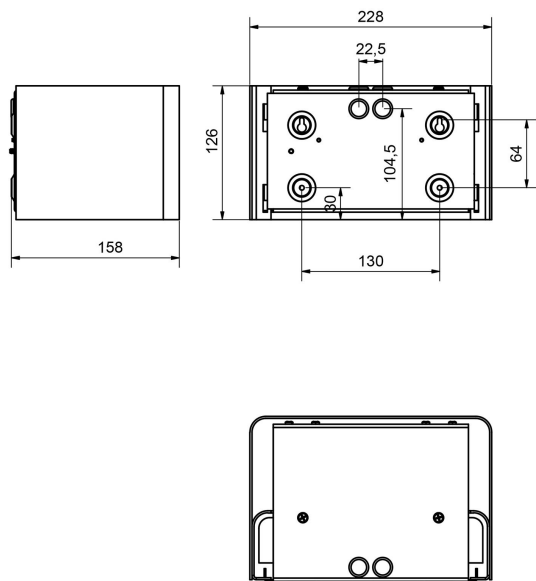

Dimensioner

Bredd	228 mm
Höjd/djup	158 mm
Längd	126 mm

Tekniska data

Bakkantsdimring	Nej
-----------------	-----

Tekniska data (forts)

Bluetoothstyrd	Nej
Brandskydd "D"	Nej
Dimmer med tryckknapp	Nej
Dimmerfunktion saknas	Ja
Dimning DALI-2	Nej
Integrerad dimning	Nej
Kapslingsklass (IP)	IP54
Skyddsklass	I
Slagtålighet (IK)	IK08
Anslutningstyp	Stickklämma
Antal poler	3
Kapslingsfärg	Vit
Ledararea.	2.5 mm ²
Lämplig för väggmontering	Ja
Lämplig för ytmontage	Ja
Material kapsling	Stål
Med ljuskälla	Ja
Med rörelsesensor	Nej
RAL-nummer	9010
Typ av kabeldragning	Lämplig för genomgående ledning
Vikt	3.1 kg
Ytskydd hus/kapsling/stomme	Med pulverlack

Måttitning

Ljusfördelningskurva

Tillbehör/reservdelar

Artnr	Benämning	Färg	Material	Längd	Höjd
E7703784	DORIS HÖRNFÄSTE VIT	Vit	Stål		
E7704465	DORIS IK10 GALLER	Vit			
E7704468	DORIS NR. PLÅT VIT	Vit	Stål	228 mm	126 mm