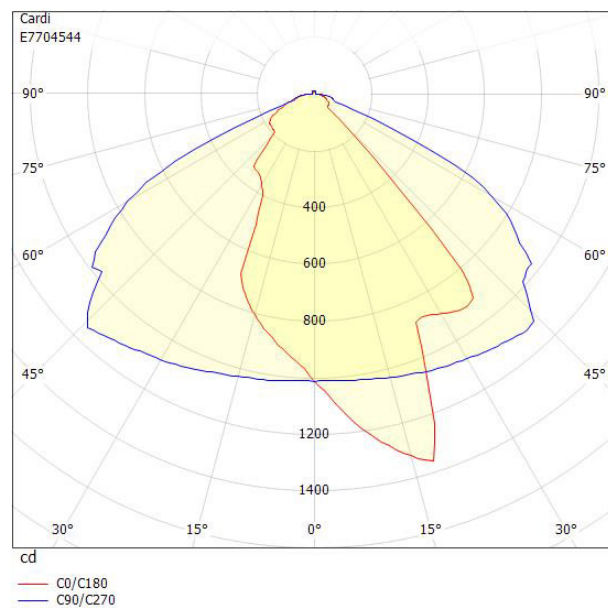

**Dimensioner**

Bredd	228 mm
Höjd/djup	158 mm
Längd	126 mm

**Tekniska data**

Bakkantsdimring	Nej
-----------------	-----

**Tekniska data (forts)**

Bluetoothstyrd	Nej
Brandskydd "D"	Nej
Dimmer med tryckknapp	Nej
Dimmerfunktion saknas	Ja
Dimning DALI-2	Nej
Integrerad dimning	Nej
Kapslingsklass (IP)	IP54
Skyddsklass	I
Slagtålighet (IK)	IK08
Anslutningstyp	Stickklämna
Antal poler	3
Kapslingsfärg	Vit
Ledararea.	2.5 mm <sup>2</sup>
Lämplig för väggmontering	Ja
Lämplig för ytmontage	Ja
Material kapsling	Stål
Med ljuskälla	Ja
Med rörelsesensor	Nej
RAL-nummer	9010
Typ av kabeldragning	Lämplig för genomgående ledning
Vikt	3.1 kg
Ytskydd hus/kapsling/stomme	Med pulverlack

## Måttitning

## Ljusfördelningskurva