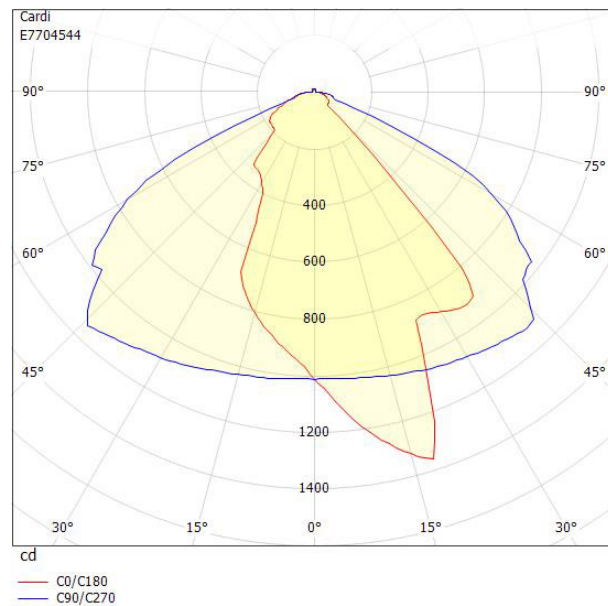

Elektriska data

Antal don MCB B10A	11
Antal don MCB B16A	18
Antal don MCB C10A	22
Antal don MCB C16A	36
Driftdon	Krävs ej
Ljusutbyte	94 lm/W
Max. systemeffekt	26.5 W
Märkspänning från/till	220...240 V
Spänningstyp	AC

Dimensioner

Bredd	228 mm
Höjd/djup	158 mm
Längd	126 mm

Tekniska data

Bakkantsdimring	Nej
-----------------	-----

Tekniska data (forts)

Bluetoothstyrd	Nej
Brandskydd "D"	Nej
Dimmer med tryckknapp	Nej
Dimmerfunktion saknas	Ja
Dimning DALI-2	Nej
Integrerad dimning	Nej
Kapslingsklass (IP)	IP54
Skyddsklass	I
Slagtålighet (IK)	IK08
Anslutningstyp	Stickklämma
Antal poler	3
Kapslingsfärg	Vit
Ledararea.	2.5 mm ²
Lämplig för väggmontering	Ja
Lämplig för ytmontage	Ja
Material kapsling	Stål
Med ljuskälla	Ja
Med rörelsesensor	Nej
RAL-nummer	9010
Typ av kabeldragning	Lämplig för genomgående ledning
Vikt	3.1 kg
Ytskydd hus/kapsling/stomme	Med pulverlack

Måttitning

Ljusfördelningskurva

Tillbehör/reservdelar

Artnr	Benämning	Färg	Material	Längd	Höjd
E7703784	DORIS HÖRNFÄSTE VIT	Vit	Stål		
E7704465	DORIS IK10 GALLER	Vit			
E7704468	DORIS NR. PLÅT VIT	Vit	Stål	228 mm	126 mm