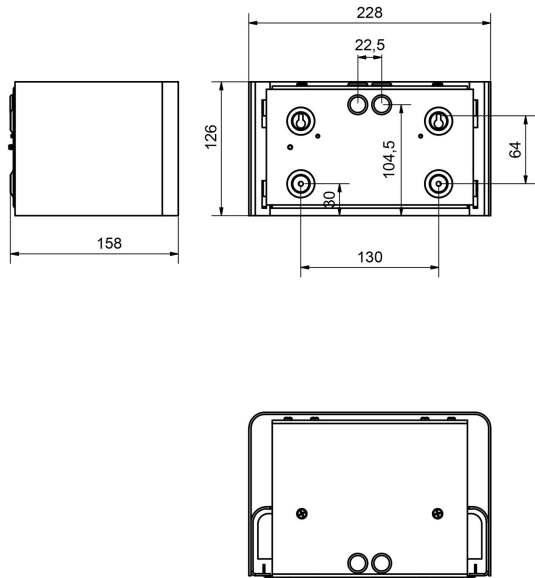

Måttritning