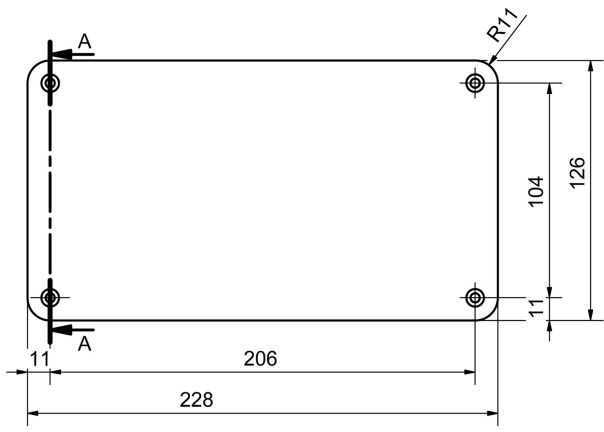

DORIS NR. PLÅT VIT

E7704468

Nummerskylt för Doris. Självhäftande siffror och bokstäver beställs separat.

Färg	Vit	Längd	228 mm
Höjd	126 mm		
Material	Stål		

Måttitning

Tillbehör/reservdelar

Artnr	Benämning	Modell	Material	Grundfärg	Höjd	Bredd
E7719950	SIFFRA 0 SJÄLVHÄFT PLAST	0	Plast	Svart	90 mm	40 mm
E7719951	SIFFRA 1 SJÄLVHÄFT PLAST	1	Plast	Svart	90 mm	30 mm
E7719952	SIFFRA 2 SJÄLVHÄFT PLAST	2	Plast	Svart	90 mm	40 mm
E7719953	SIFFRA 3 SJÄLVHÄFT PLAST	3	Plast	Svart	90 mm	40 mm
E7719954	SIFFRA 4 SJÄLVHÄFT PLAST	4	Plast	Svart	90 mm	40 mm
E7719955	SIFFRA 5 SJÄLVHÄFT PLAST	5	Plast	Svart	90 mm	40 mm
E7719956	SIFFRA 6/9 SJÄLVHÄFT PL.	6	Plast		90 mm	40 mm
E7719957	SIFFRA 7 SJÄLVHÄFT PLAST	7	Plast		90 mm	40 mm
E7719958	SIFFRA 8 SJÄLVHÄFT PLAST	8	Plast		90 mm	40 mm
E7719970	BOKSTAV A SJÄLVHÄFT PLAST	A	Plast	Svart	90 mm	40 mm
E7719971	BOKSTAV B SJÄLVHÄFT PLAST	B	Plast	Svart	90 mm	40 mm
E7719972	BOKSTAV C SJÄLVHÄFT PLAST	C	Plast	Svart	90 mm	40 mm
E7719973	BOKSTAV D SJÄLVHÄFT PLAST	D	Plast	Svart	90 mm	40 mm
E7719974	BOKSTAV E SJÄLVHÄFT PLAST	E	Plast		90 mm	40 mm