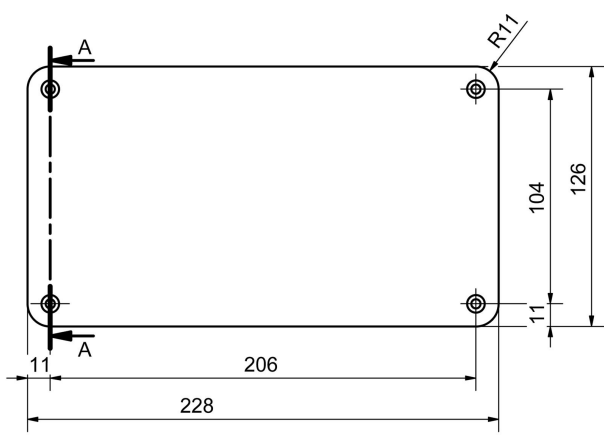

DORIS NR. PLÅT VIT

E7704468

Nummerskylt för Doris. Självhäftande siffror och bokstäver beställs separat.

Färg	Vit	Längd	228 mm
Höjd	126 mm		
Material	Stål		

Måttritning

Tillbehör/reservdelar

Artnr	Benämning	Typ av indikering	Modell	Färg	Höjd
E7719950	SIFFRA 0 SJÄLVHÄFT PLAST	Nummer	0	Svart	90 mm
E7719951	SIFFRA 1 SJÄLVHÄFT PLAST	Nummer	1	Svart	90 mm
E7719952	SIFFRA 2 SJÄLVHÄFT PLAST	Nummer	2	Svart	90 mm
E7719953	SIFFRA 3 SJÄLVHÄFT PLAST	Nummer	3	Svart	90 mm
E7719954	SIFFRA 4 SJÄLVHÄFT PLAST	Nummer	4	Svart	90 mm
E7719955	SIFFRA 5 SJÄLVHÄFT PLAST	Nummer	5	Svart	90 mm
E7719956	SIFFRA 6/9 SJÄLVHÄFT PL.	Nummer	6	Svart	90 mm
E7719957	SIFFRA 7 SJÄLVHÄFT PLAST	Nummer	7	Svart	90 mm
E7719958	SIFFRA 8 SJÄLVHÄFT PLAST	Nummer	8	Svart	90 mm
E7719970	BOKSTAV A SJÄLVHÄFT PLAST	Versal	A	Svart	90 mm
E7719971	BOKSTAV B SJÄLVHÄFT PLAST	Versal	B	Svart	90 mm
E7719972	BOKSTAV C SJÄLVHÄFT PLAST	Versal	C	Svart	90 mm
E7719973	BOKSTAV D SJÄLVHÄFT PLAST	Versal	D	Svart	90 mm
E7719974	BOKSTAV E SJÄLVHÄFT PLAST	Versal	E	Svart	90 mm