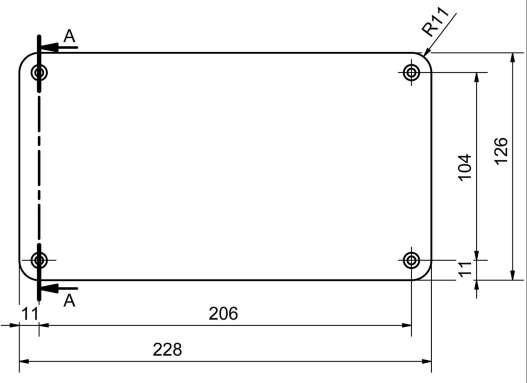

DORIS NR. PLÅT VIT

E7704468

Nummerskylt för Doris. Självhäftande siffror och bokstäver beställs separat.

Färg	Vit
Höjd	126 mm
Material	Stål

Dimensioner	
Längd	228 mm

Måttitning

Tillbehör/reservdelar

Artnr	Benämning	Modell	Material	Grundfärg	Höjd	Bredd
E7719950	SIFFRA 0 SJÄLVHÄFT PLAST	0	Plast	Svart	90 mm	40 mm
E7719951	SIFFRA 1 SJÄLVHÄFT PLAST	1	Plast	Svart	90 mm	30 mm
E7719952	SIFFRA 2 SJÄLVHÄFT PLAST	2	Plast	Svart	90 mm	40 mm
E7719953	SIFFRA 3 SJÄLVHÄFT PLAST	3	Plast	Svart	90 mm	40 mm
E7719954	SIFFRA 4 SJÄLVHÄFT PLAST	4	Plast	Svart	90 mm	40 mm
E7719955	SIFFRA 5 SJÄLVHÄFT PLAST	5	Plast	Svart	90 mm	40 mm
E7719956	SIFFRA 6/9 SJÄLVHÄFT PL.	6	Plast		90 mm	40 mm
E7719957	SIFFRA 7 SJÄLVHÄFT PLAST	7	Plast		90 mm	40 mm
E7719958	SIFFRA 8 SJÄLVHÄFT PLAST	8	Plast		90 mm	40 mm
E7719970	BOKSTAV A SJÄLVHÄFT PLAST	A	Plast	Svart	90 mm	40 mm
E7719971	BOKSTAV B SJÄLVHÄFT PLAST	B	Plast	Svart	90 mm	40 mm
E7719972	BOKSTAV C SJÄLVHÄFT PLAST	C	Plast	Svart	90 mm	40 mm
E7719973	BOKSTAV D SJÄLVHÄFT PLAST	D	Plast	Svart	90 mm	40 mm
E7719974	BOKSTAV E SJÄLVHÄFT PLAST	E	Plast		90 mm	40 mm