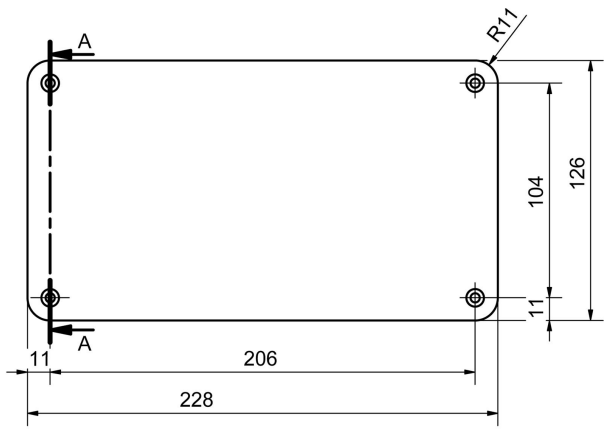

## DORIS NR. PLÅT VIT

E7704468

Nummerskylt för Doris. Självhäftande siffror och bokstäver beställs separat.

Färg	Vit	Längd	228 mm
Höjd	126 mm		
Material	Stål		

## Tillbehör/reservdelar

Artnr	Benämning	Modell	Material	Grundfärg	Höjd	Bredd
E7719950	SIFFRA 0 SJÄLVHÄFT PLAST	0	Plast	Svart	90 mm	40 mm
E7719951	SIFFRA 1 SJÄLVHÄFT PLAST	1	Plast	Svart	90 mm	30 mm
E7719952	SIFFRA 2 SJÄLVHÄFT PLAST	2	Plast	Svart	90 mm	40 mm
E7719953	SIFFRA 3 SJÄLVHÄFT PLAST	3	Plast	Svart	90 mm	40 mm
E7719954	SIFFRA 4 SJÄLVHÄFT PLAST	4	Plast	Svart	90 mm	40 mm
E7719955	SIFFRA 5 SJÄLVHÄFT PLAST	5	Plast	Svart	90 mm	40 mm
E7719956	SIFFRA 6/9 SJÄLVHÄFT PL.	6	Plast		90 mm	40 mm
E7719957	SIFFRA 7 SJÄLVHÄFT PLAST	7	Plast		90 mm	40 mm
E7719958	SIFFRA 8 SJÄLVHÄFT PLAST	8	Plast		90 mm	40 mm
E7719970	BOKSTAV A SJÄLVHÄFT PLAST	A	Plast	Svart	90 mm	40 mm
E7719971	BOKSTAV B SJÄLVHÄFT PLAST	B	Plast	Svart	90 mm	40 mm
E7719972	BOKSTAV C SJÄLVHÄFT PLAST	C	Plast	Svart	90 mm	40 mm
E7719973	BOKSTAV D SJÄLVHÄFT PLAST	D	Plast	Svart	90 mm	40 mm
E7719974	BOKSTAV E SJÄLVHÄFT PLAST	E	Plast		90 mm	40 mm