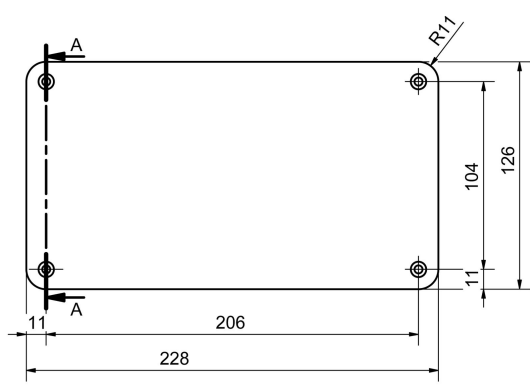

## DORIS NR. PLÅT VIT

E7704468

Nummerskylt för Doris. Självhäftande siffror och bokstäver beställs separat.

Färg	Vit
Höjd	126 mm
Material	Stål

#### Dimensioner

Längd	228 mm
-------	--------

# Måttritning

## Tillbehör/reservdelar

Artnr	Benämning	Modell	Material	Grundfärg	Höjd	Bredd
E7719950	SIFFRA 0 SJÄLVHÄFT PLAST	0	Plast	Svart	90 mm	40 mm
E7719951	SIFFRA 1 SJÄLVHÄFT PLAST	1	Plast	Svart	90 mm	30 mm
E7719952	SIFFRA 2 SJÄLVHÄFT PLAST	2	Plast	Svart	90 mm	40 mm
E7719953	SIFFRA 3 SJÄLVHÄFT PLAST	3	Plast	Svart	90 mm	40 mm
E7719954	SIFFRA 4 SJÄLVHÄFT PLAST	4	Plast	Svart	90 mm	40 mm
E7719955	SIFFRA 5 SJÄLVHÄFT PLAST	5	Plast	Svart	90 mm	40 mm
E7719956	SIFFRA 6/9 SJÄLVHÄFT PL.	6	Plast		90 mm	40 mm
E7719957	SIFFRA 7 SJÄLVHÄFT PLAST	7	Plast		90 mm	40 mm
E7719958	SIFFRA 8 SJÄLVHÄFT PLAST	8	Plast		90 mm	40 mm
E7719970	BOKSTAV A SJÄLVHÄFT PLAST	A	Plast	Svart	90 mm	40 mm
E7719971	BOKSTAV B SJÄLVHÄFT PLAST	B	Plast	Svart	90 mm	40 mm
E7719972	BOKSTAV C SJÄLVHÄFT PLAST	C	Plast	Svart	90 mm	40 mm
E7719973	BOKSTAV D SJÄLVHÄFT PLAST	D	Plast	Svart	90 mm	40 mm
E7719974	BOKSTAV E SJÄLVHÄFT PLAST	E	Plast		90 mm	40 mm