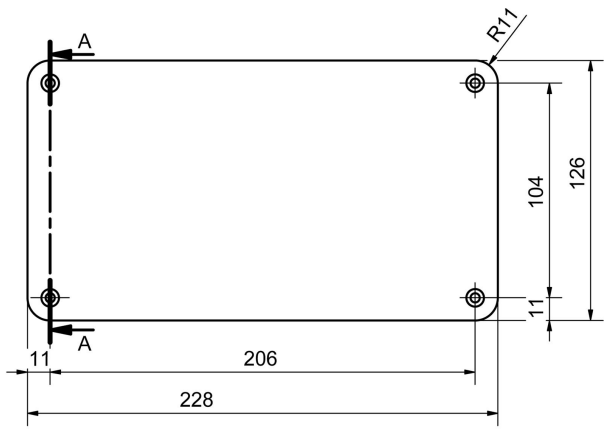

Måttitning