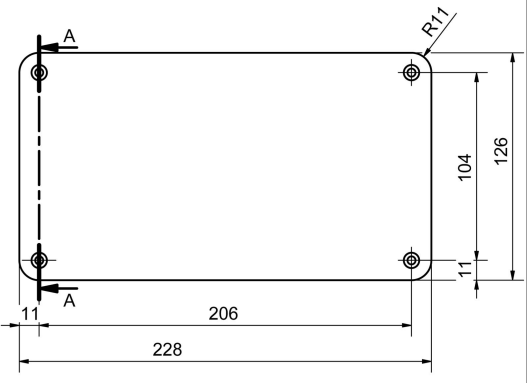

## DORIS NR. PLÅT ALU

E7704467

Nummerskylt för Doris. Självhäftande siffror och bokstäver beställs separat.

Färg	Aluminium
Höjd	126 mm
Material	Stål

<b>Dimensioner</b>	
Längd	228 mm

## Tillbehör/reservdelar

Artnr	Benämning	Modell	Material	Grundfärg	Höjd	Bredd
E7719950	SIFFRA 0 SJÄLVHÄFT PLAST	0	Plast	Svart	90 mm	40 mm
E7719951	SIFFRA 1 SJÄLVHÄFT PLAST	1	Plast	Svart	90 mm	30 mm
E7719952	SIFFRA 2 SJÄLVHÄFT PLAST	2	Plast	Svart	90 mm	40 mm
E7719953	SIFFRA 3 SJÄLVHÄFT PLAST	3	Plast	Svart	90 mm	40 mm
E7719954	SIFFRA 4 SJÄLVHÄFT PLAST	4	Plast	Svart	90 mm	40 mm
E7719955	SIFFRA 5 SJÄLVHÄFT PLAST	5	Plast	Svart	90 mm	40 mm
E7719956	SIFFRA 6/9 SJÄLVHÄFT PL.	6	Plast		90 mm	40 mm
E7719957	SIFFRA 7 SJÄLVHÄFT PLAST	7	Plast		90 mm	40 mm
E7719958	SIFFRA 8 SJÄLVHÄFT PLAST	8	Plast		90 mm	40 mm
E7719970	BOKSTAV A SJÄLVHÄFT PLAST	A	Plast	Svart	90 mm	40 mm
E7719971	BOKSTAV B SJÄLVHÄFT PLAST	B	Plast	Svart	90 mm	40 mm
E7719972	BOKSTAV C SJÄLVHÄFT PLAST	C	Plast	Svart	90 mm	40 mm
E7719973	BOKSTAV D SJÄLVHÄFT PLAST	D	Plast	Svart	90 mm	40 mm
E7719974	BOKSTAV E SJÄLVHÄFT PLAST	E	Plast		90 mm	40 mm