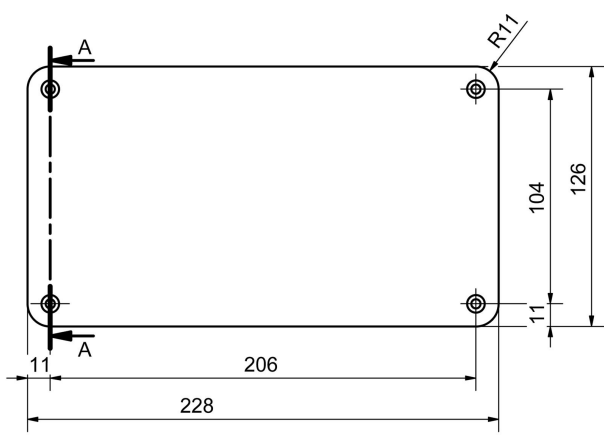

DORIS NR. PLÅT ALU

E7704467

Nummerskylt för Doris. Självhäftande siffror och bokstäver beställs separat.

Färg	Aluminium	Längd	228 mm
Höjd	126 mm		
Material	Stål		

Måttritning

Tillbehör/reservdelar

Artnr	Benämning	Typ av indikering	Modell	Färg	Höjd
E7719950	SIFFRA 0 SJÄLVHÄFT PLAST	Nummer	0	Svart	90 mm
E7719951	SIFFRA 1 SJÄLVHÄFT PLAST	Nummer	1	Svart	90 mm
E7719952	SIFFRA 2 SJÄLVHÄFT PLAST	Nummer	2	Svart	90 mm
E7719953	SIFFRA 3 SJÄLVHÄFT PLAST	Nummer	3	Svart	90 mm
E7719954	SIFFRA 4 SJÄLVHÄFT PLAST	Nummer	4	Svart	90 mm
E7719955	SIFFRA 5 SJÄLVHÄFT PLAST	Nummer	5	Svart	90 mm
E7719956	SIFFRA 6/9 SJÄLVHÄFT PL.	Nummer	6	Svart	90 mm
E7719957	SIFFRA 7 SJÄLVHÄFT PLAST	Nummer	7	Svart	90 mm
E7719958	SIFFRA 8 SJÄLVHÄFT PLAST	Nummer	8	Svart	90 mm
E7719970	BOKSTAV A SJÄLVHÄFT PLAST	Versal	A	Svart	90 mm
E7719971	BOKSTAV B SJÄLVHÄFT PLAST	Versal	B	Svart	90 mm
E7719972	BOKSTAV C SJÄLVHÄFT PLAST	Versal	C	Svart	90 mm
E7719973	BOKSTAV D SJÄLVHÄFT PLAST	Versal	D	Svart	90 mm
E7719974	BOKSTAV E SJÄLVHÄFT PLAST	Versal	E	Svart	90 mm