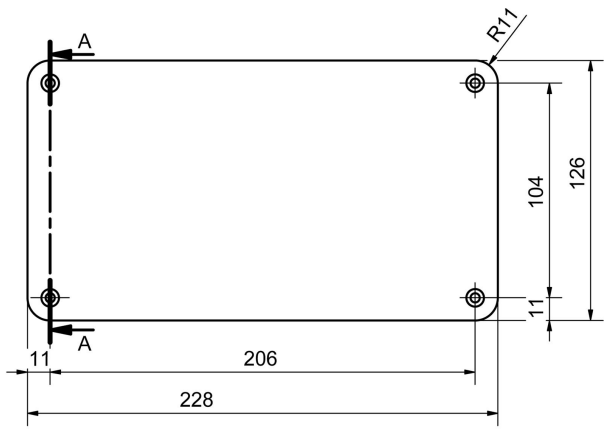

## DORIS NR. PLÅT ALU

E7704467

Nummerskylt för Doris. Självhäftande siffror och bokstäver beställs separat.

Färg	Aluminium	Längd	228 mm
Höjd	126 mm		
Material	Stål		

## Tillbehör/reservdelar

Artnr	Benämning	Modell	Material	Grundfärg	Höjd	Bredd
E7719950	SIFFRA 0 SJÄLVHÄFT PLAST	0	Plast	Svart	90 mm	40 mm
E7719951	SIFFRA 1 SJÄLVHÄFT PLAST	1	Plast	Svart	90 mm	30 mm
E7719952	SIFFRA 2 SJÄLVHÄFT PLAST	2	Plast	Svart	90 mm	40 mm
E7719953	SIFFRA 3 SJÄLVHÄFT PLAST	3	Plast	Svart	90 mm	40 mm
E7719954	SIFFRA 4 SJÄLVHÄFT PLAST	4	Plast	Svart	90 mm	40 mm
E7719955	SIFFRA 5 SJÄLVHÄFT PLAST	5	Plast	Svart	90 mm	40 mm
E7719956	SIFFRA 6/9 SJÄLVHÄFT PL.	6	Plast		90 mm	40 mm
E7719957	SIFFRA 7 SJÄLVHÄFT PLAST	7	Plast		90 mm	40 mm
E7719958	SIFFRA 8 SJÄLVHÄFT PLAST	8	Plast		90 mm	40 mm
E7719970	BOKSTAV A SJÄLVHÄFT PLAST	A	Plast	Svart	90 mm	40 mm
E7719971	BOKSTAV B SJÄLVHÄFT PLAST	B	Plast	Svart	90 mm	40 mm
E7719972	BOKSTAV C SJÄLVHÄFT PLAST	C	Plast	Svart	90 mm	40 mm
E7719973	BOKSTAV D SJÄLVHÄFT PLAST	D	Plast	Svart	90 mm	40 mm
E7719974	BOKSTAV E SJÄLVHÄFT PLAST	E	Plast		90 mm	40 mm