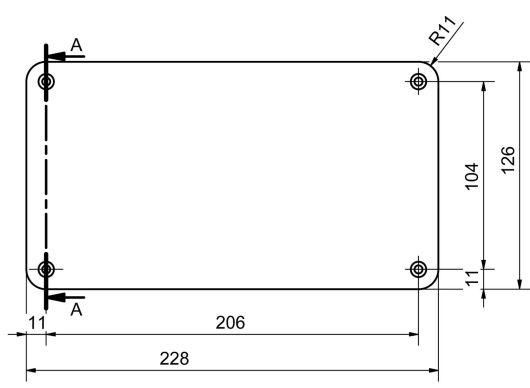

## DORIS NR. PLÅT ALU

E7704467

Nummerskylt för Doris. Självhäftande siffror och bokstäver beställs separat.

Färg	Aluminium
Höjd	126 mm
Material	Stål

<b>Dimensioner</b>	
Längd	228 mm

# Måttritning

## Tillbehör/reservdelar

Artnr	Benämning	Modell	Material	Grundfärg	Höjd	Bredd
E7719950	SIFFRA 0 SJÄLVHÄFT PLAST	0	Plast	Svart	90 mm	40 mm
E7719951	SIFFRA 1 SJÄLVHÄFT PLAST	1	Plast	Svart	90 mm	30 mm
E7719952	SIFFRA 2 SJÄLVHÄFT PLAST	2	Plast	Svart	90 mm	40 mm
E7719953	SIFFRA 3 SJÄLVHÄFT PLAST	3	Plast	Svart	90 mm	40 mm
E7719954	SIFFRA 4 SJÄLVHÄFT PLAST	4	Plast	Svart	90 mm	40 mm
E7719955	SIFFRA 5 SJÄLVHÄFT PLAST	5	Plast	Svart	90 mm	40 mm
E7719956	SIFFRA 6/9 SJÄLVHÄFT PL.	6	Plast		90 mm	40 mm
E7719957	SIFFRA 7 SJÄLVHÄFT PLAST	7	Plast		90 mm	40 mm
E7719958	SIFFRA 8 SJÄLVHÄFT PLAST	8	Plast		90 mm	40 mm
E7719970	BOKSTAV A SJÄLVHÄFT PLAST	A	Plast	Svart	90 mm	40 mm
E7719971	BOKSTAV B SJÄLVHÄFT PLAST	B	Plast	Svart	90 mm	40 mm
E7719972	BOKSTAV C SJÄLVHÄFT PLAST	C	Plast	Svart	90 mm	40 mm
E7719973	BOKSTAV D SJÄLVHÄFT PLAST	D	Plast	Svart	90 mm	40 mm
E7719974	BOKSTAV E SJÄLVHÄFT PLAST	E	Plast		90 mm	40 mm