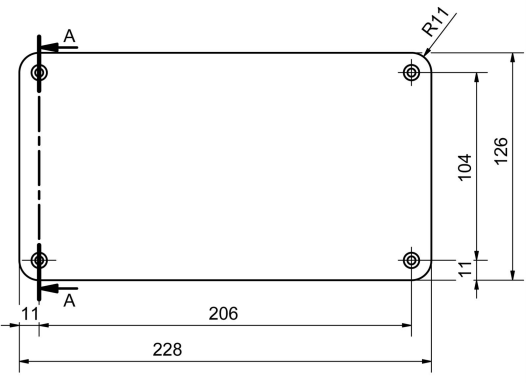

DORIS NR. PLÅT SVART

E7704466

Nummerskylt för Doris. Självhäftande siffror och bokstäver beställs separat.

| | |
|----------|--------|
| Färg | Svart |
| Höjd | 126 mm |
| Material | Stål |

Dimensioner

| | |
|-------|--------|
| Längd | 228 mm |
|-------|--------|

Måttitning

Tillbehör/reservdelar

| Artnr | Benämning | Modell | Material | Grundfärg | Höjd | Bredd |
|----------|---------------------------|--------|----------|-----------|-------|-------|
| E7719950 | SIFFRA 0 SJÄLVHÄFT PLAST | 0 | Plast | Svart | 90 mm | 40 mm |
| E7719951 | SIFFRA 1 SJÄLVHÄFT PLAST | 1 | Plast | Svart | 90 mm | 30 mm |
| E7719952 | SIFFRA 2 SJÄLVHÄFT PLAST | 2 | Plast | Svart | 90 mm | 40 mm |
| E7719953 | SIFFRA 3 SJÄLVHÄFT PLAST | 3 | Plast | Svart | 90 mm | 40 mm |
| E7719954 | SIFFRA 4 SJÄLVHÄFT PLAST | 4 | Plast | Svart | 90 mm | 40 mm |
| E7719955 | SIFFRA 5 SJÄLVHÄFT PLAST | 5 | Plast | Svart | 90 mm | 40 mm |
| E7719956 | SIFFRA 6/9 SJÄLVHÄFT PL. | 6 | Plast | | 90 mm | 40 mm |
| E7719957 | SIFFRA 7 SJÄLVHÄFT PLAST | 7 | Plast | | 90 mm | 40 mm |
| E7719958 | SIFFRA 8 SJÄLVHÄFT PLAST | 8 | Plast | | 90 mm | 40 mm |
| E7719970 | BOKSTAV A SJÄLVHÄFT PLAST | A | Plast | Svart | 90 mm | 40 mm |
| E7719971 | BOKSTAV B SJÄLVHÄFT PLAST | B | Plast | Svart | 90 mm | 40 mm |
| E7719972 | BOKSTAV C SJÄLVHÄFT PLAST | C | Plast | Svart | 90 mm | 40 mm |
| E7719973 | BOKSTAV D SJÄLVHÄFT PLAST | D | Plast | Svart | 90 mm | 40 mm |
| E7719974 | BOKSTAV E SJÄLVHÄFT PLAST | E | Plast | | 90 mm | 40 mm |