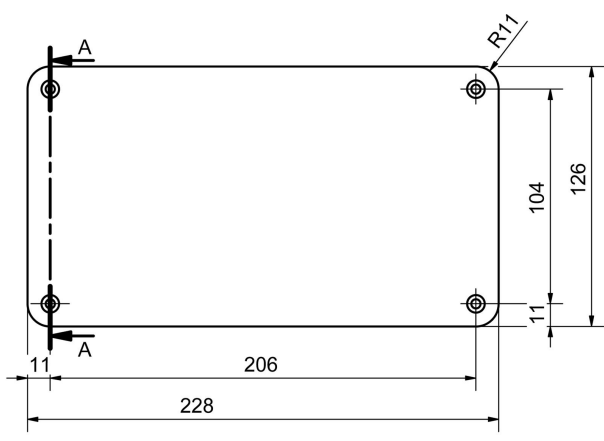

# DORIS NR. PLÅT SVART

E7704466

Nummerskylt för Doris. Självhäftande siffror och bokstäver beställs separat.

Färg	Svart	Längd	228 mm
Höjd	126 mm		
Material	Stål		

# Måttritning

## Tillbehör/reservdelar

Artnr	Benämning	Typ av indikering	Modell	Färg	Höjd
E7719950	SIFFRA 0 SJÄLVHÄFT PLAST	Nummer	0	Svart	90 mm
E7719951	SIFFRA 1 SJÄLVHÄFT PLAST	Nummer	1	Svart	90 mm
E7719952	SIFFRA 2 SJÄLVHÄFT PLAST	Nummer	2	Svart	90 mm
E7719953	SIFFRA 3 SJÄLVHÄFT PLAST	Nummer	3	Svart	90 mm
E7719954	SIFFRA 4 SJÄLVHÄFT PLAST	Nummer	4	Svart	90 mm
E7719955	SIFFRA 5 SJÄLVHÄFT PLAST	Nummer	5	Svart	90 mm
E7719956	SIFFRA 6/9 SJÄLVHÄFT PL.	Nummer	6	Svart	90 mm
E7719957	SIFFRA 7 SJÄLVHÄFT PLAST	Nummer	7	Svart	90 mm
E7719958	SIFFRA 8 SJÄLVHÄFT PLAST	Nummer	8	Svart	90 mm
E7719970	BOKSTAV A SJÄLVHÄFT PLAST	Versal	A	Svart	90 mm
E7719971	BOKSTAV B SJÄLVHÄFT PLAST	Versal	B	Svart	90 mm
E7719972	BOKSTAV C SJÄLVHÄFT PLAST	Versal	C	Svart	90 mm
E7719973	BOKSTAV D SJÄLVHÄFT PLAST	Versal	D	Svart	90 mm
E7719974	BOKSTAV E SJÄLVHÄFT PLAST	Versal	E	Svart	90 mm