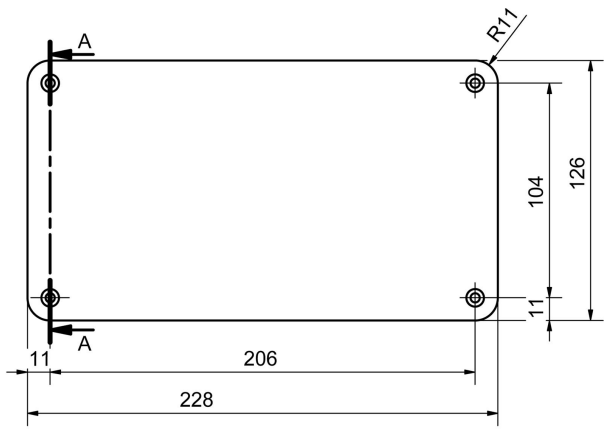

## DORIS NR. PLÅT SVART

E7704466

Nummerskylt för Doris. Självhäftande siffror och bokstäver beställs separat.

Färg	Svart	Längd	228 mm
Höjd	126 mm		
Material	Stål		

## Tillbehör/reservdelar

Artnr	Benämning	Modell	Material	Grundfärg	Höjd	Bredd
E7719950	SIFFRA 0 SJÄLVHÄFT PLAST	0	Plast	Svart	90 mm	40 mm
E7719951	SIFFRA 1 SJÄLVHÄFT PLAST	1	Plast	Svart	90 mm	30 mm
E7719952	SIFFRA 2 SJÄLVHÄFT PLAST	2	Plast	Svart	90 mm	40 mm
E7719953	SIFFRA 3 SJÄLVHÄFT PLAST	3	Plast	Svart	90 mm	40 mm
E7719954	SIFFRA 4 SJÄLVHÄFT PLAST	4	Plast	Svart	90 mm	40 mm
E7719955	SIFFRA 5 SJÄLVHÄFT PLAST	5	Plast	Svart	90 mm	40 mm
E7719956	SIFFRA 6/9 SJÄLVHÄFT PL.	6	Plast		90 mm	40 mm
E7719957	SIFFRA 7 SJÄLVHÄFT PLAST	7	Plast		90 mm	40 mm
E7719958	SIFFRA 8 SJÄLVHÄFT PLAST	8	Plast		90 mm	40 mm
E7719970	BOKSTAV A SJÄLVHÄFT PLAST	A	Plast	Svart	90 mm	40 mm
E7719971	BOKSTAV B SJÄLVHÄFT PLAST	B	Plast	Svart	90 mm	40 mm
E7719972	BOKSTAV C SJÄLVHÄFT PLAST	C	Plast	Svart	90 mm	40 mm
E7719973	BOKSTAV D SJÄLVHÄFT PLAST	D	Plast	Svart	90 mm	40 mm
E7719974	BOKSTAV E SJÄLVHÄFT PLAST	E	Plast		90 mm	40 mm