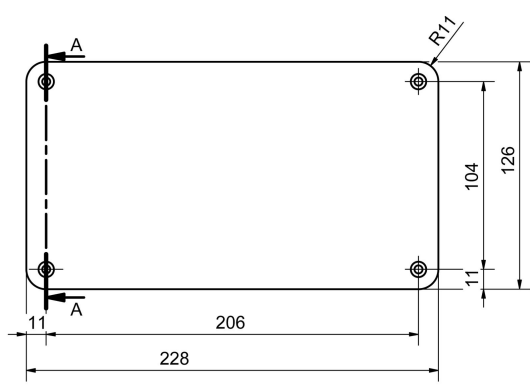

DORIS NR. PLÅT SVART

E7704466

Nummerskylt för Doris. Självhäftande siffror och bokstäver beställs separat.

Färg	Svart
Höjd	126 mm
Material	Stål

Dimensioner	
Längd	228 mm

Måttritning

Tillbehör/reservdelar

Artnr	Benämning	Modell	Material	Grundfärg	Höjd	Bredd
E7719950	SIFFRA 0 SJÄLVHÄFT PLAST	0	Plast	Svart	90 mm	40 mm
E7719951	SIFFRA 1 SJÄLVHÄFT PLAST	1	Plast	Svart	90 mm	30 mm
E7719952	SIFFRA 2 SJÄLVHÄFT PLAST	2	Plast	Svart	90 mm	40 mm
E7719953	SIFFRA 3 SJÄLVHÄFT PLAST	3	Plast	Svart	90 mm	40 mm
E7719954	SIFFRA 4 SJÄLVHÄFT PLAST	4	Plast	Svart	90 mm	40 mm
E7719955	SIFFRA 5 SJÄLVHÄFT PLAST	5	Plast	Svart	90 mm	40 mm
E7719956	SIFFRA 6/9 SJÄLVHÄFT PL.	6	Plast		90 mm	40 mm
E7719957	SIFFRA 7 SJÄLVHÄFT PLAST	7	Plast		90 mm	40 mm
E7719958	SIFFRA 8 SJÄLVHÄFT PLAST	8	Plast		90 mm	40 mm
E7719970	BOKSTAV A SJÄLVHÄFT PLAST	A	Plast	Svart	90 mm	40 mm
E7719971	BOKSTAV B SJÄLVHÄFT PLAST	B	Plast	Svart	90 mm	40 mm
E7719972	BOKSTAV C SJÄLVHÄFT PLAST	C	Plast	Svart	90 mm	40 mm
E7719973	BOKSTAV D SJÄLVHÄFT PLAST	D	Plast	Svart	90 mm	40 mm
E7719974	BOKSTAV E SJÄLVHÄFT PLAST	E	Plast		90 mm	40 mm