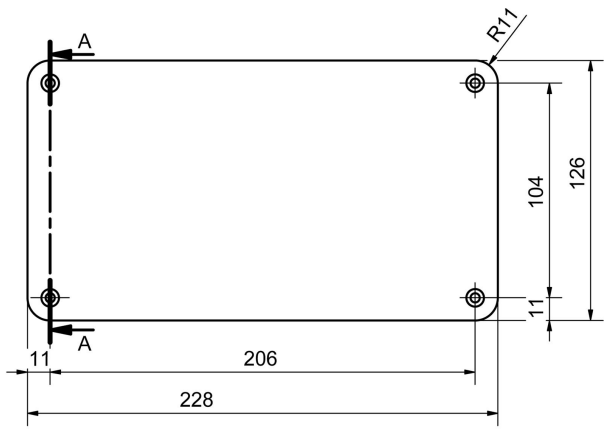

## DORIS NR. PLÅT SVART

E7704466

Nummerskylt för Doris. Självhäftande siffror och bokstäver beställs separat.

|          |        |       |        |
|----------|--------|-------|--------|
| Färg     | Svart  | Längd | 228 mm |
| Höjd     | 126 mm |       |        |
| Material | Stål   |       |        |

## Tillbehör/reservdelar

| Artnr    | Benämning                 | Modell | Material | Grundfärg | Höjd  | Bredd |
|----------|---------------------------|--------|----------|-----------|-------|-------|
| E7719950 | SIFFRA 0 SJÄLVHÄFT PLAST  | 0      | Plast    | Svart     | 90 mm | 40 mm |
| E7719951 | SIFFRA 1 SJÄLVHÄFT PLAST  | 1      | Plast    | Svart     | 90 mm | 30 mm |
| E7719952 | SIFFRA 2 SJÄLVHÄFT PLAST  | 2      | Plast    | Svart     | 90 mm | 40 mm |
| E7719953 | SIFFRA 3 SJÄLVHÄFT PLAST  | 3      | Plast    | Svart     | 90 mm | 40 mm |
| E7719954 | SIFFRA 4 SJÄLVHÄFT PLAST  | 4      | Plast    | Svart     | 90 mm | 40 mm |
| E7719955 | SIFFRA 5 SJÄLVHÄFT PLAST  | 5      | Plast    | Svart     | 90 mm | 40 mm |
| E7719956 | SIFFRA 6/9 SJÄLVHÄFT PL.  | 6      | Plast    |           | 90 mm | 40 mm |
| E7719957 | SIFFRA 7 SJÄLVHÄFT PLAST  | 7      | Plast    |           | 90 mm | 40 mm |
| E7719958 | SIFFRA 8 SJÄLVHÄFT PLAST  | 8      | Plast    |           | 90 mm | 40 mm |
| E7719970 | BOKSTAV A SJÄLVHÄFT PLAST | A      | Plast    | Svart     | 90 mm | 40 mm |
| E7719971 | BOKSTAV B SJÄLVHÄFT PLAST | B      | Plast    | Svart     | 90 mm | 40 mm |
| E7719972 | BOKSTAV C SJÄLVHÄFT PLAST | C      | Plast    | Svart     | 90 mm | 40 mm |
| E7719973 | BOKSTAV D SJÄLVHÄFT PLAST | D      | Plast    | Svart     | 90 mm | 40 mm |
| E7719974 | BOKSTAV E SJÄLVHÄFT PLAST | E      | Plast    |           | 90 mm | 40 mm |