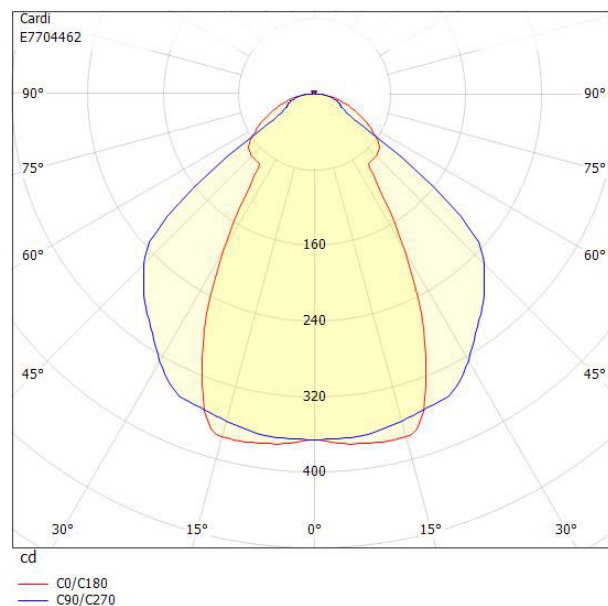

**Dimensioner**

Bredd	228 mm
Höjd/djup	158 mm
Längd	126 mm

**Tekniska data**

Bakkantsdimring	Nej
-----------------	-----

**Tekniska data (forts)**

Bluetoothstyrd	Nej
Brandskydd "D"	Nej
Dimmer med tryckknapp	Nej
Dimmerfunktion saknas	Ja
Dimning DALI-2	Nej
Integrerad dimning	Nej
Kapslingsklass (IP)	IP54
Skyddsklass	I
Slagtålighet (IK)	IK08
Anslutningstyp	Stickklämma
Antal poler	3
Kapslingsfärg	Aluminium
Ledararea.	2.5 mm <sup>2</sup>
Lämplig för väggmontering	Ja
Lämplig för ytmontage	Ja
Material kapsling	Stål
Med ljuskälla	Ja
Med rörelsesensor	Nej
RAL-nummer	9006
Typ av kabeldragning	Lämplig för genomgående ledning
Vikt	3.1 kg
Ytskydd hus/kapsling/stomme	Med pulverlack

## Måttritning

## Ljusfördelningskurva