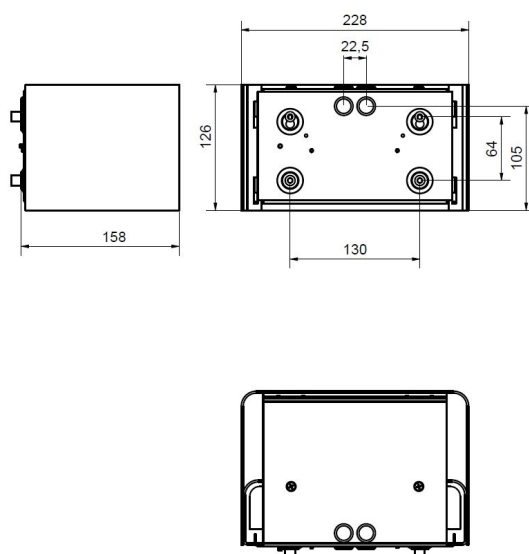

**Dimensioner**

Bredd	228 mm
Höjd/djup	158 mm
Längd	126 mm

**Tekniska data**

Bakkantsdimring	Nej
-----------------	-----

**Tekniska data (forts)**

Bluetoothstyrd	Nej
Brandskydd "D"	Nej
Dimmer med tryckknapp	Nej
Dimmerfunktion saknas	Ja
Dimning DALI-2	Nej
Integrerad dimning	Nej
Kapslingsklass (IP)	IP54
Skyddsklass	I
Slagtålighet (IK)	IK08
Anslutningstyp	Stickklämma
Antal poler	3
Kapslingsfärg	Aluminium
Ledararea.	2.5 mm <sup>2</sup>
Lämplig för väggmontering	Ja
Lämplig för ytmontage	Ja
Material kapsling	Stål
Med ljuskälla	Ja
Med rörelsesensor	Nej
RAL-nummer	9006
Typ av kabeldragning	Lämplig för genomgående ledning
Vikt	3.1 kg
Ytskydd hus/kapsling/stomme	Med pulverlack

## Måttritning